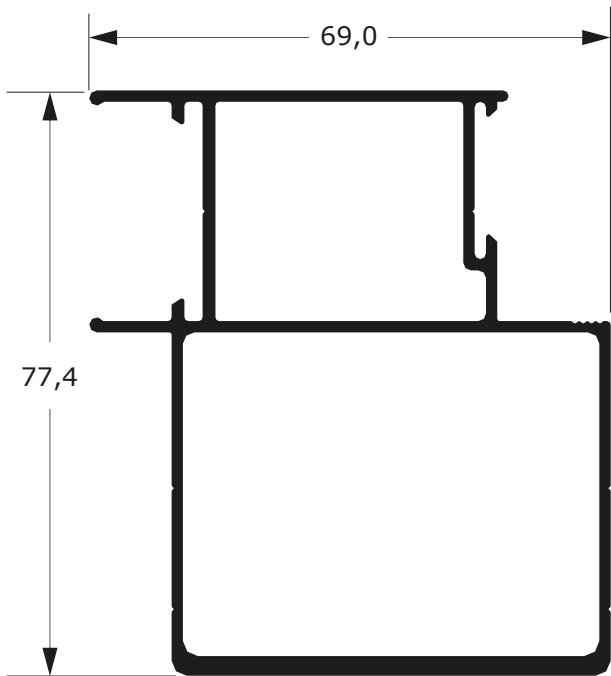

DLG-054

1,574 Kg/m