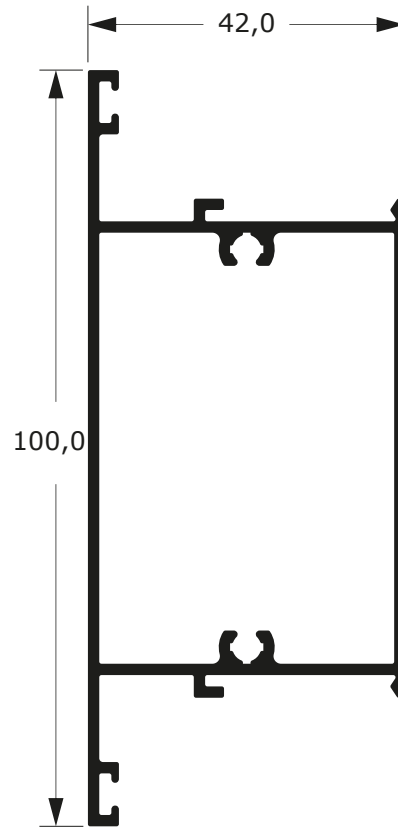

P-279
1,190 Kg/m