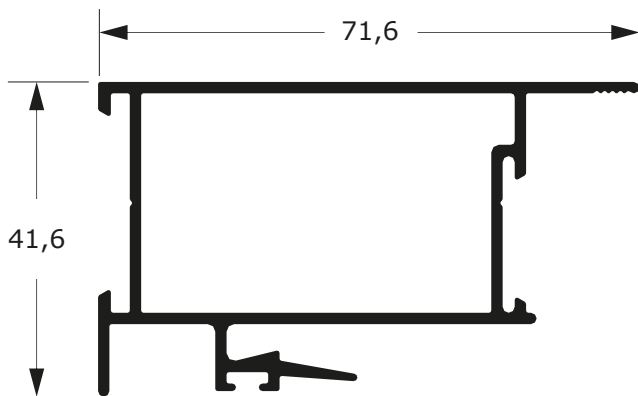

MG32-076

0,981 Kg/m