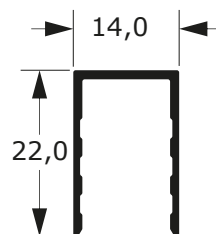

39-956

0,166 Kg/m