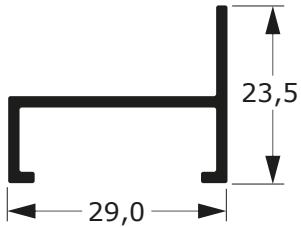

**CONTRAMARCOS
CONEXÕES
ARREMATES, SOLEIRAS
E SUPORTES
BATENTES
TRILHOS E KITS
PALHETAS**

CM-098
0,377 Kg/m

CM-063
0,175 Kg/m

Y-120
0,263 Kg/m
(25-557)

CM-060
0,223 Kg/m

CM-151
0,333 Kg/m

19-1076C
0,401 Kg/m