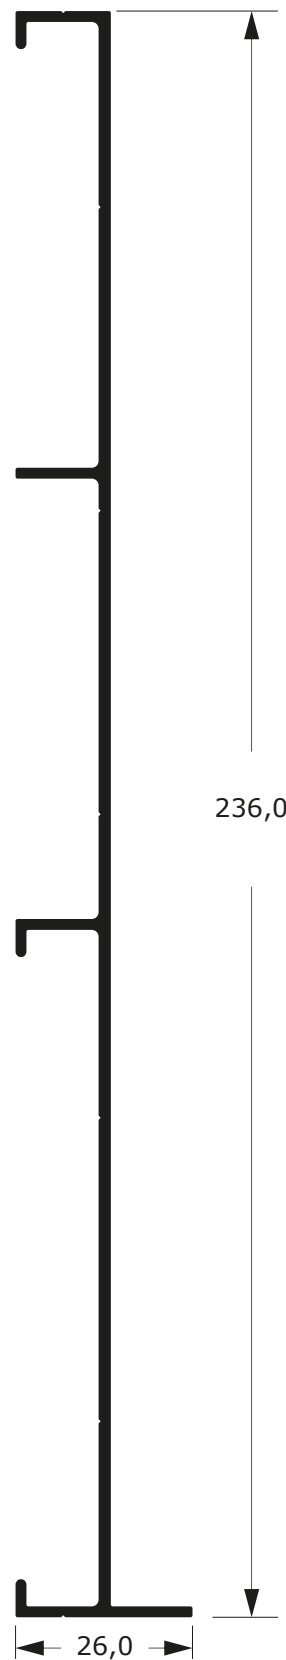

DLG-072
1,199 Kg/m

LINHA GOLD

52

Faça o seu pedido
☎ 19 3911-8555

MG32-125

2,534 Kg/m

MG32-126

2,794 Kg/m