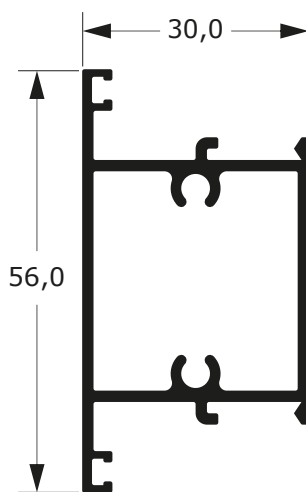

Faça o seu pedido
☎ 19 3911-8555

DUAL
ALUMÍNIO

E-150

0,276 Kg/m

U-0482

0,119 Kg/m

P-078

0,752 Kg/m