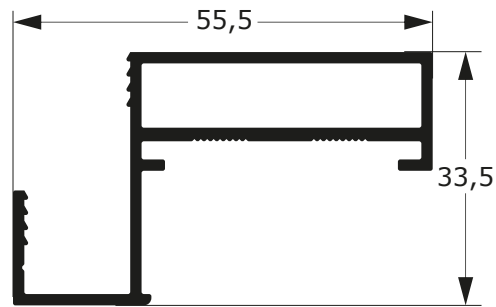

FC-293
0,683 Kg/m