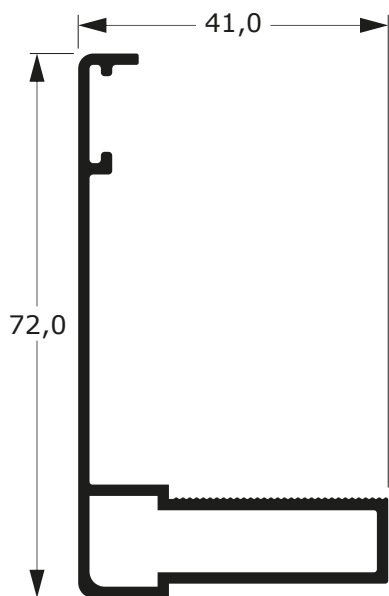

78-2252C
0,720 Kg/m