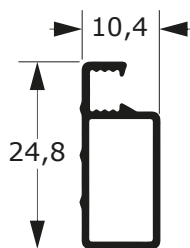

A-207

0,592 Kg/m

P-147

0,300 Kg/m

LINHA 25

77

Faça o seu pedido
☎ 19 3911-8555

DUAL
ALUMÍNIO