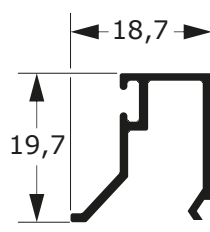

39-077
0,179 Kg/m