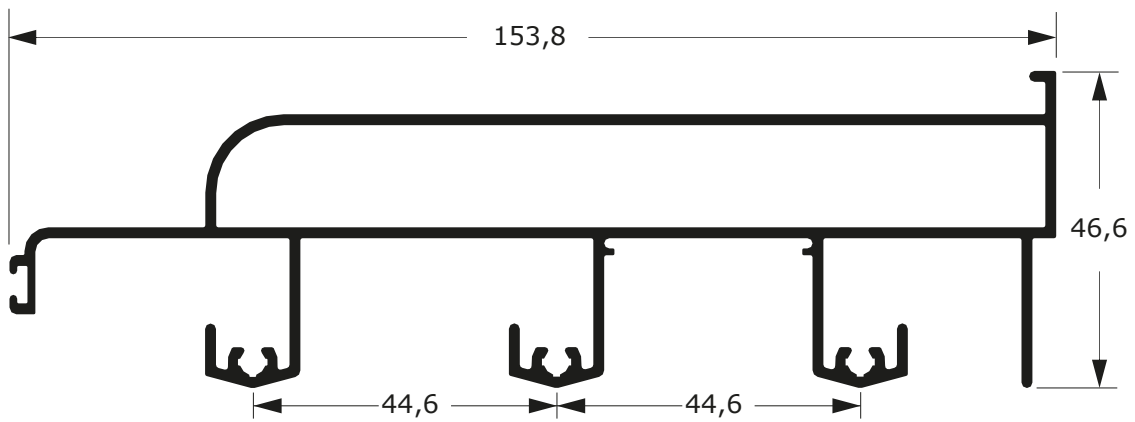

MG32-107
1,714 Kg/m

LINHA GOLD

70

Faça o seu pedido
☎ 19 3911-8555

DUAL
ALUMÍNIO

80041

1,378 Kg/m

80034