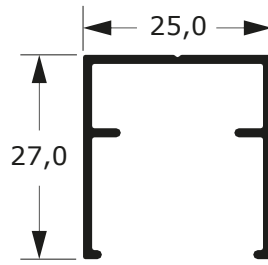

DSU-093

0,280 Kg/m