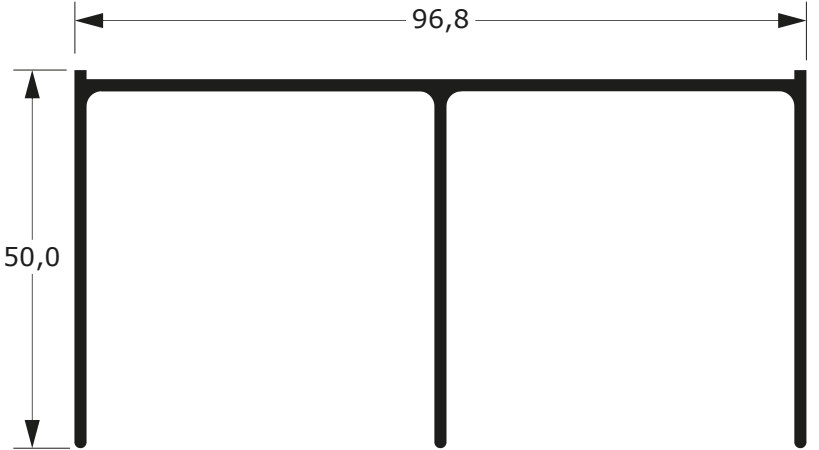

Faça o seu pedido
☎ 19 3911-8555

DUAL
ALUMÍNIO

29-317C
0,290 Kg/m

39-2073C
0,219 Kg/m

U-0491
0,093 Kg/m

U-0491
0,093 Kg/m

Z-063
0,325 Kg/m

39-498
0,636 Kg/m