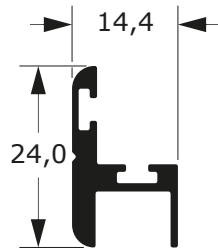

Y-343

0,275 Kg/m