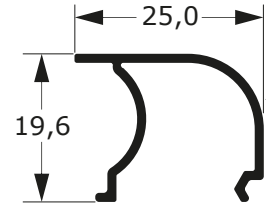

ESQUEMA DE MONTAGEM

BRISES

106

Faça o seu pedido
 19 3911-8555

DUAL
 ALUMÍNIO

29-317C
0,290 Kg/m

39-2073C
0,219 Kg/m

39-2074C
0,206 Kg/m