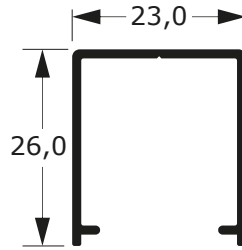

31-136C
0,252 Kg/m