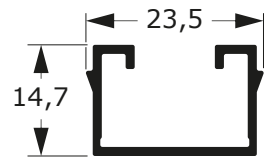

39-2413C
0,212 Kg/m