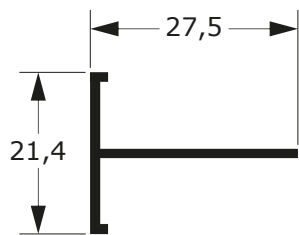

0,431 Kg/m

**ARREMATAS
E SOLEIRAS**

18

Faça o seu pedido
☎ 19 3911-8555

DUAL
ALUMÍNIO

T-155
0,188 Kg/m

T-095
0,204 Kg/m

E-168
0,236 Kg/m