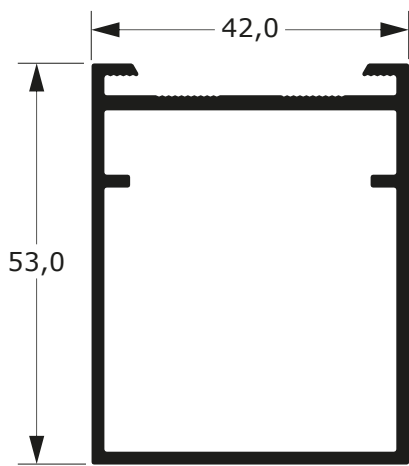

0,697 Kg/m

P-500

1,153 Kg/m

**PORTAS
PIVOTANTES
(30MM)**

84

Faça o seu pedido
☎ 19 3911-8555

DUAL
ALUMÍNIO

42-999
0,939 Kg/m