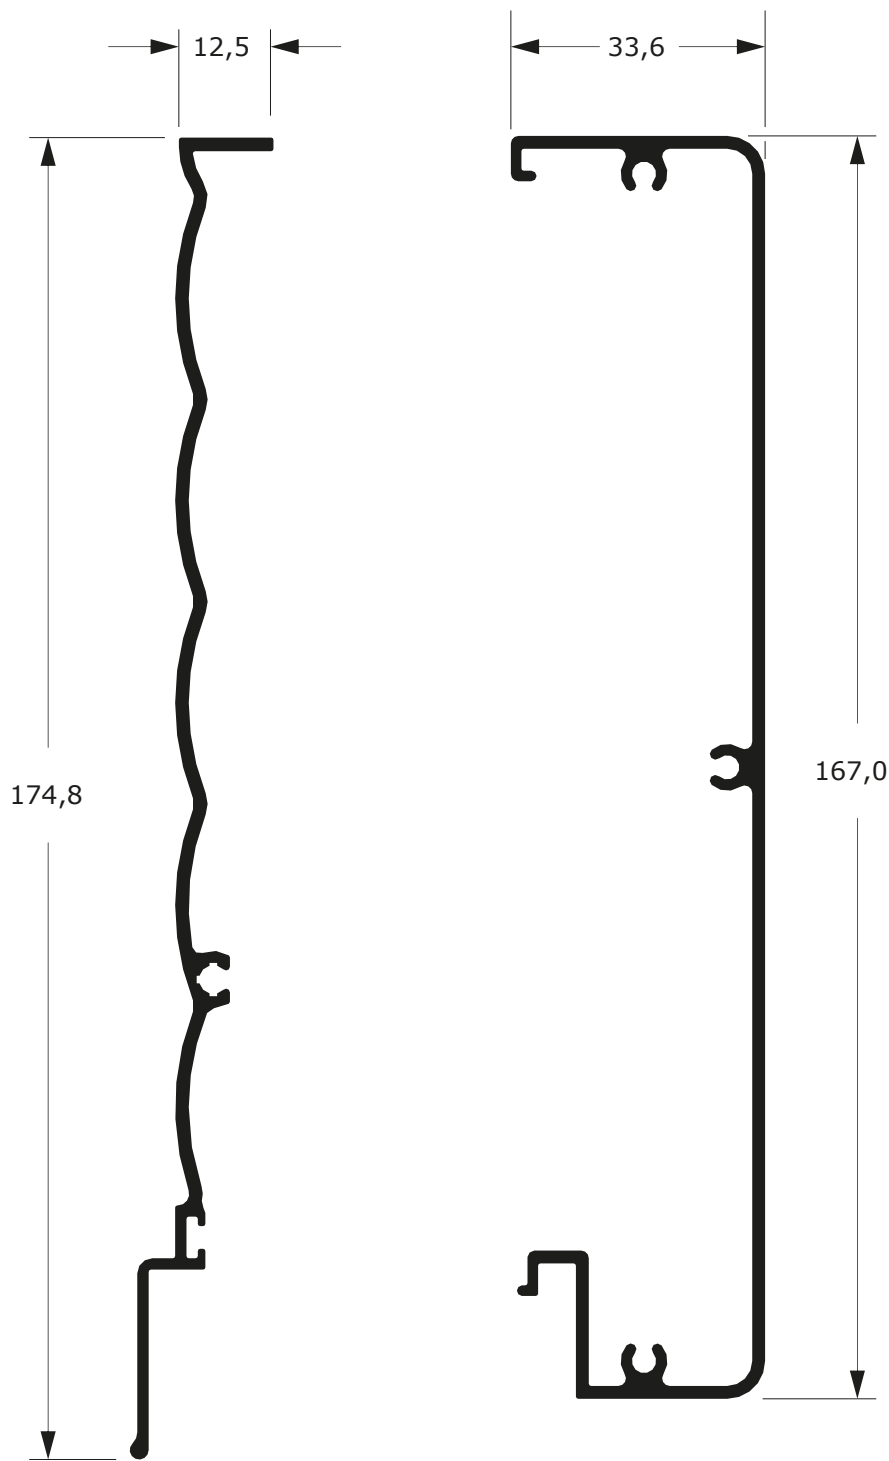

1,085 Kg/m

LINHA GOLD

72

Faça o seu pedido
📞 19 3911-8555

DUAL
ALUMÍNIO

80036
0,984 Kg/m

MN-031
1,332 Kg/m

LINHA GOLD