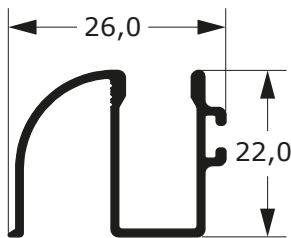

DUAL
ALUMÍNIO

29-241C
0,545 Kg/m

39-1327
0,249 Kg/m

EX-306L
0,388 Kg/m

BX-104
0,137 Kg/m

BX-105
0,166 Kg/m

EX-1091
0,176 Kg/m

BX-110
0,056 Kg/m