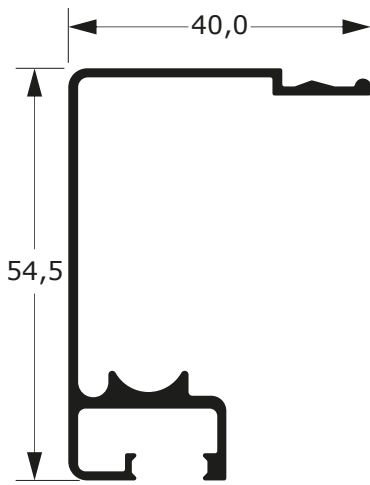

29-241C
0,545 Kg/m