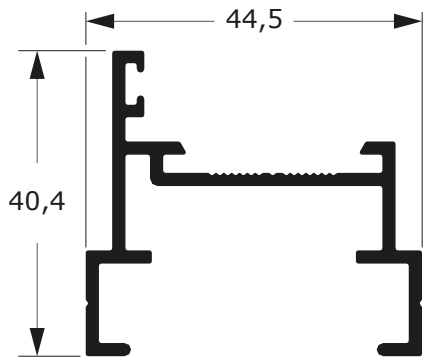

DLG-016
0,342 Kg/m

DLG-043
0,810 Kg/m

DLG-042
1,112 Kg/m

MG32-116
0,750 Kg/m

LINHA GOLD

62

Faça o seu pedido
☎ 19 3911-8555

DUAL
ALUMÍNIO