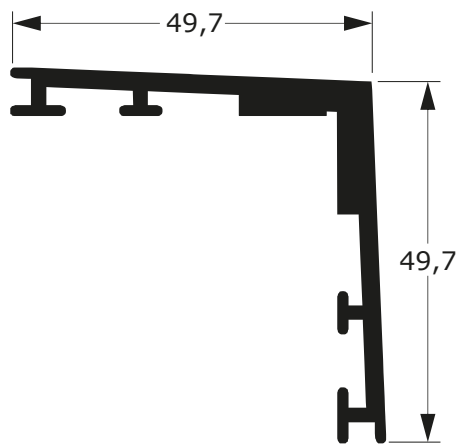

CL-006

1,008 Kg/m