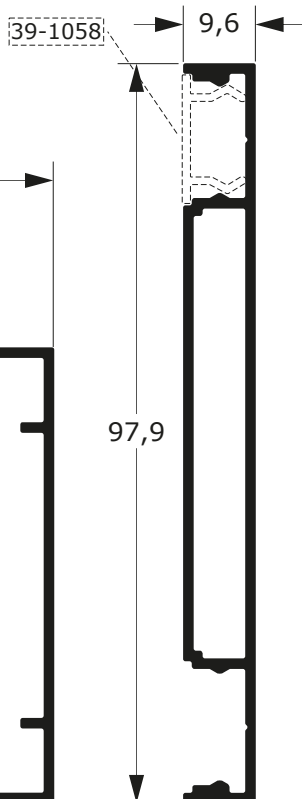

78-778
0,897 Kg/m

78-1651C
0,758 Kg/m