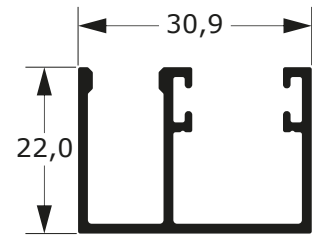

EX-306L
0,388 Kg/m