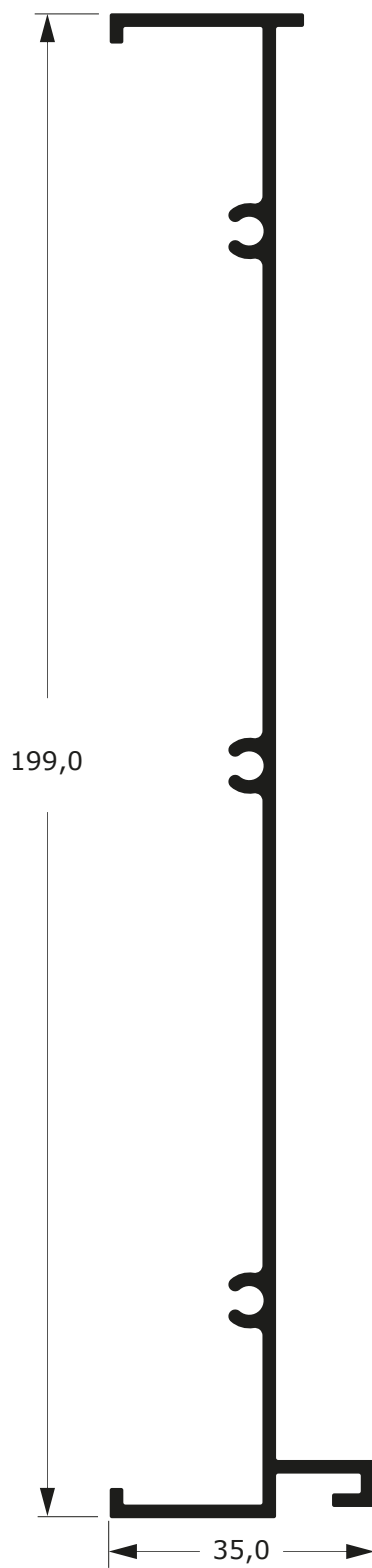

MG32-315
1,452 Kg/m