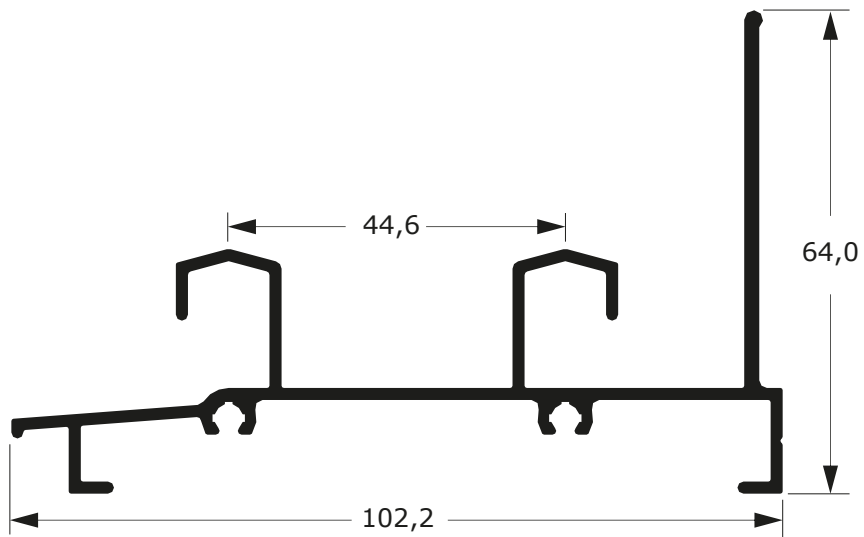

DLG-024

1,256 Kg/m