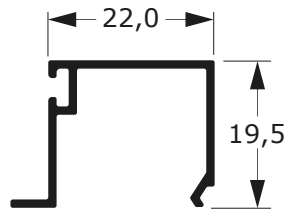

U-1076
0,209 Kg/m