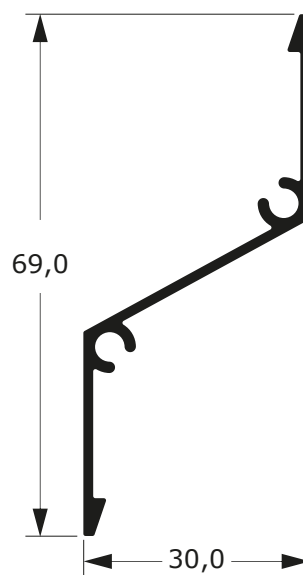

**VISTA SUPERIOR
DAS FOLHAS**

KIT PIA

20

Faça o seu pedido
☎ 19 3911-8555

VZ-051
Furada: VZ-051F
0,265 Kg/m

Z-203
Furada: Z-203F
0,291 Kg/m

Z-201
Furada: Z-201F
0,263 Kg/m

VZ-060
0,397 Kg/m