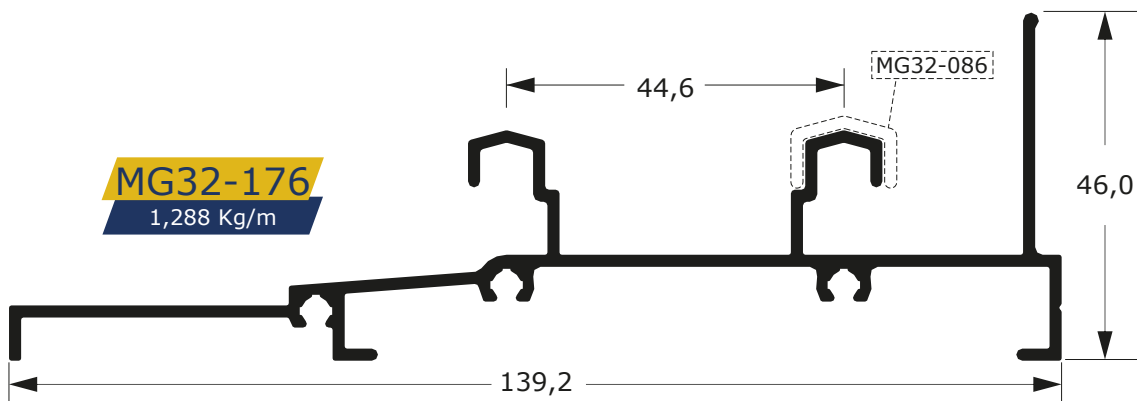

LINHA GOLD

68

Faça o seu pedido
19 3911-8555

DUAL
ALUMÍNIO