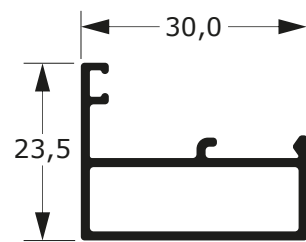

P-064

0,332 Kg/m