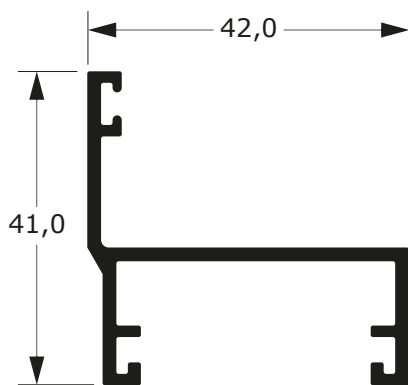

Y-181
0,570 Kg/m