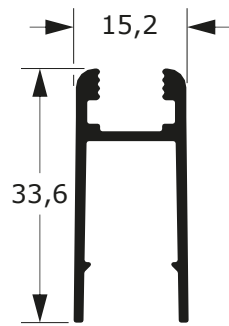

F-049
0,128 Kg/m

RM-1220
0,107 Kg/m

39-2398C
0,244 Kg/m

39-2240C
0,385 Kg/m

39-2241C
0,340 Kg/m

39-2239C
0,170 Kg/m

ESQUEMA DE MONTAGEM

VISTA LATERAL