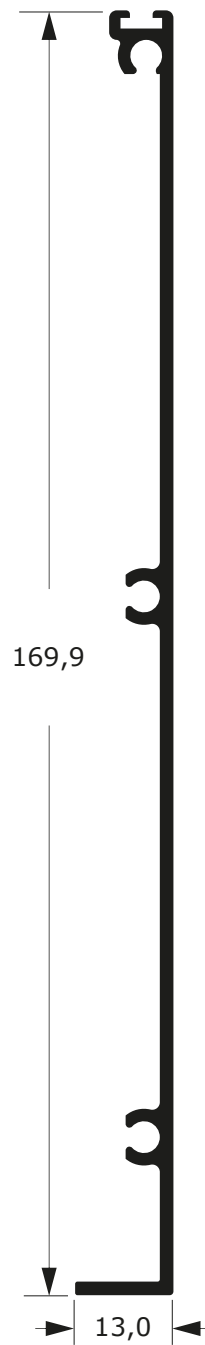

MG32-316
1,042 Kg/m

LINHA GOLD

69

Faça o seu pedido
☎ 19 3911-8555

DUAL
ALUMÍNIO