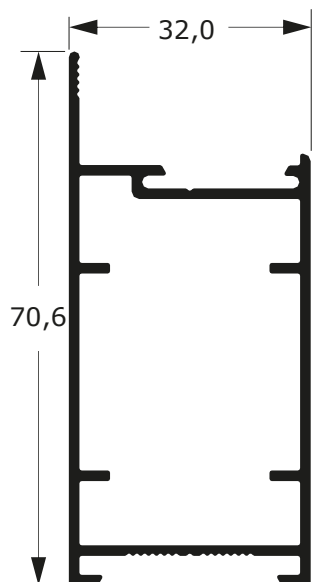

DLG-043
0,810 Kg/m