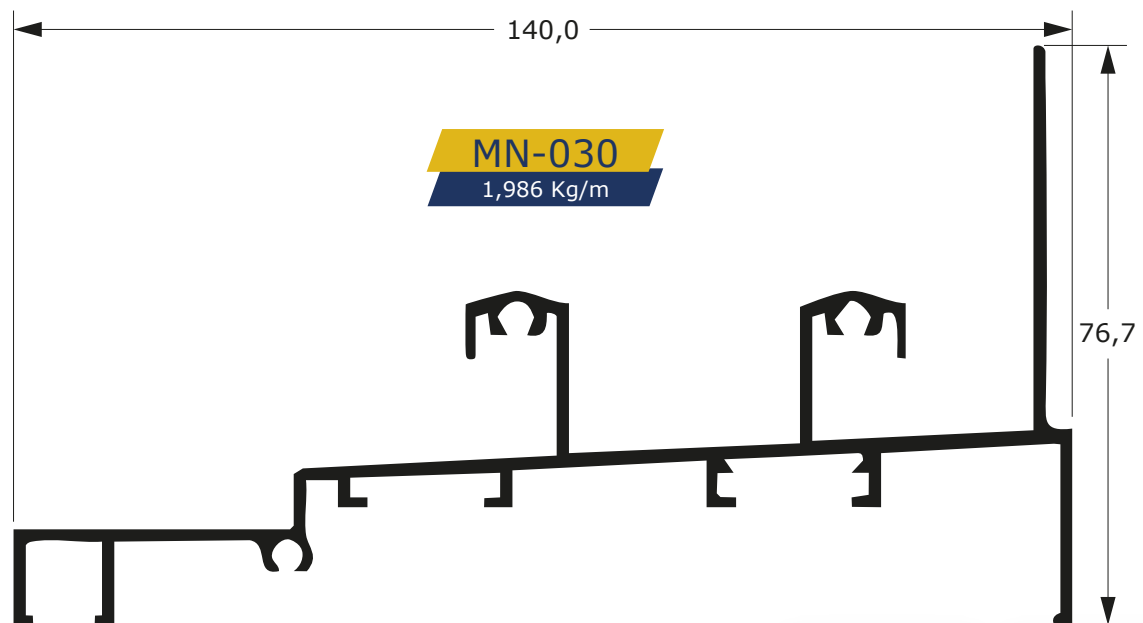

MN-030

1,986 Kg/m

LINHA GOLD

65

Faça o seu pedido
☎ 19 3911-8555

DUAL
ALUMÍNIO