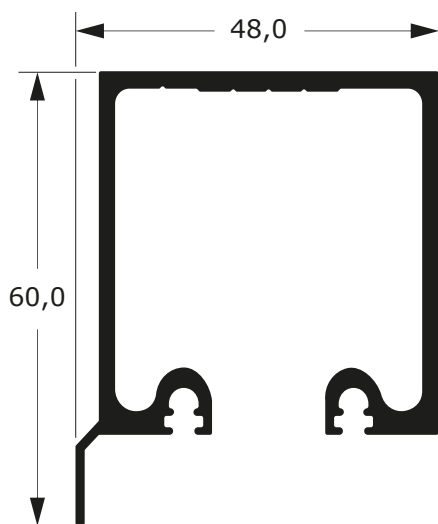

65-348C
1,255 Kg/m

39-2331D
3,515 Kg/m

**PORTÕES
E GRADIS**

101

Faça o seu pedido
☎ 19 3911-8555

DUAL
ALUMÍNIO

LAMBRIS

102