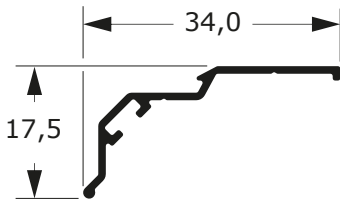

DSU-276

0,144 Kg/m