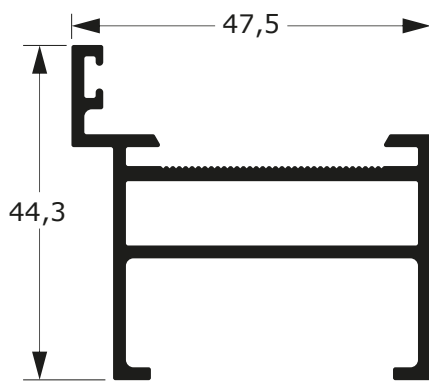

0,697 Kg/m

P-500

1,153 Kg/m

**PORTAS
PIVOTANTES
(30MM)**

84

Faça o seu pedido
☎ 19 3911-8555

DUAL
ALUMÍNIO

42-999
0,939 Kg/m