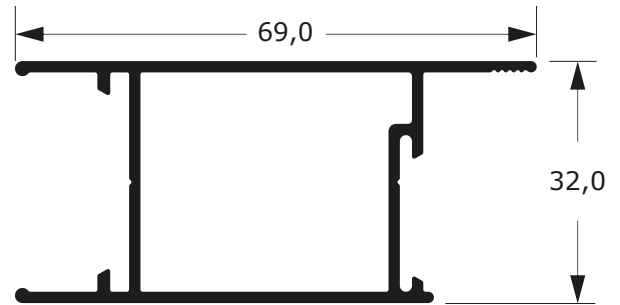

DLG-050

0,798 Kg/m