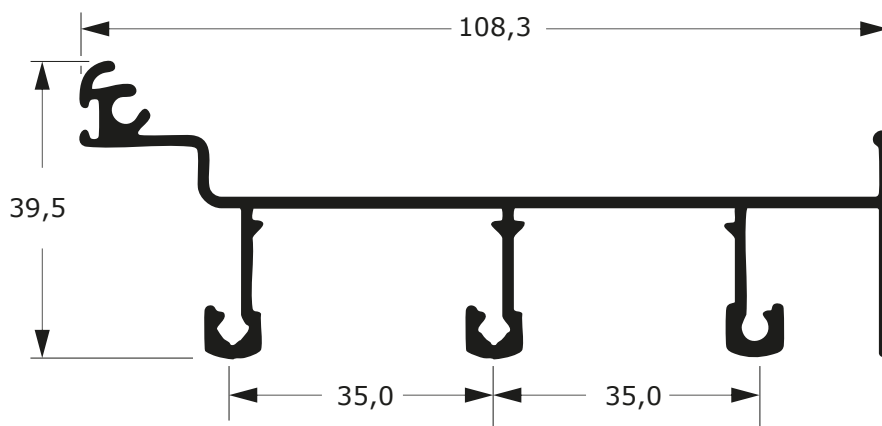

MN-027

1,051 Kg/m

LINHA SUPREMA

37

Faça o seu pedido
☎ 19 3911-8555

DUAL
ALUMÍNIO

MG25-510
1,085 Kg/m

MG25-530
1,024 Kg/m