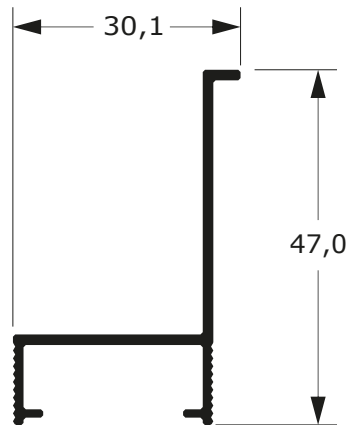

**CONTRAMARCOS
CONEXÕES
ARREMATES, SOLEIRAS
E SUPORTES
BATENTES
TRILHOS E KITS
PALHETAS**

CM-098
0,377 Kg/m

CM-063
0,175 Kg/m

Y-120
0,263 Kg/m
(25-557)

CM-060
0,223 Kg/m

CM-151
0,333 Kg/m

19-1076C
0,401 Kg/m