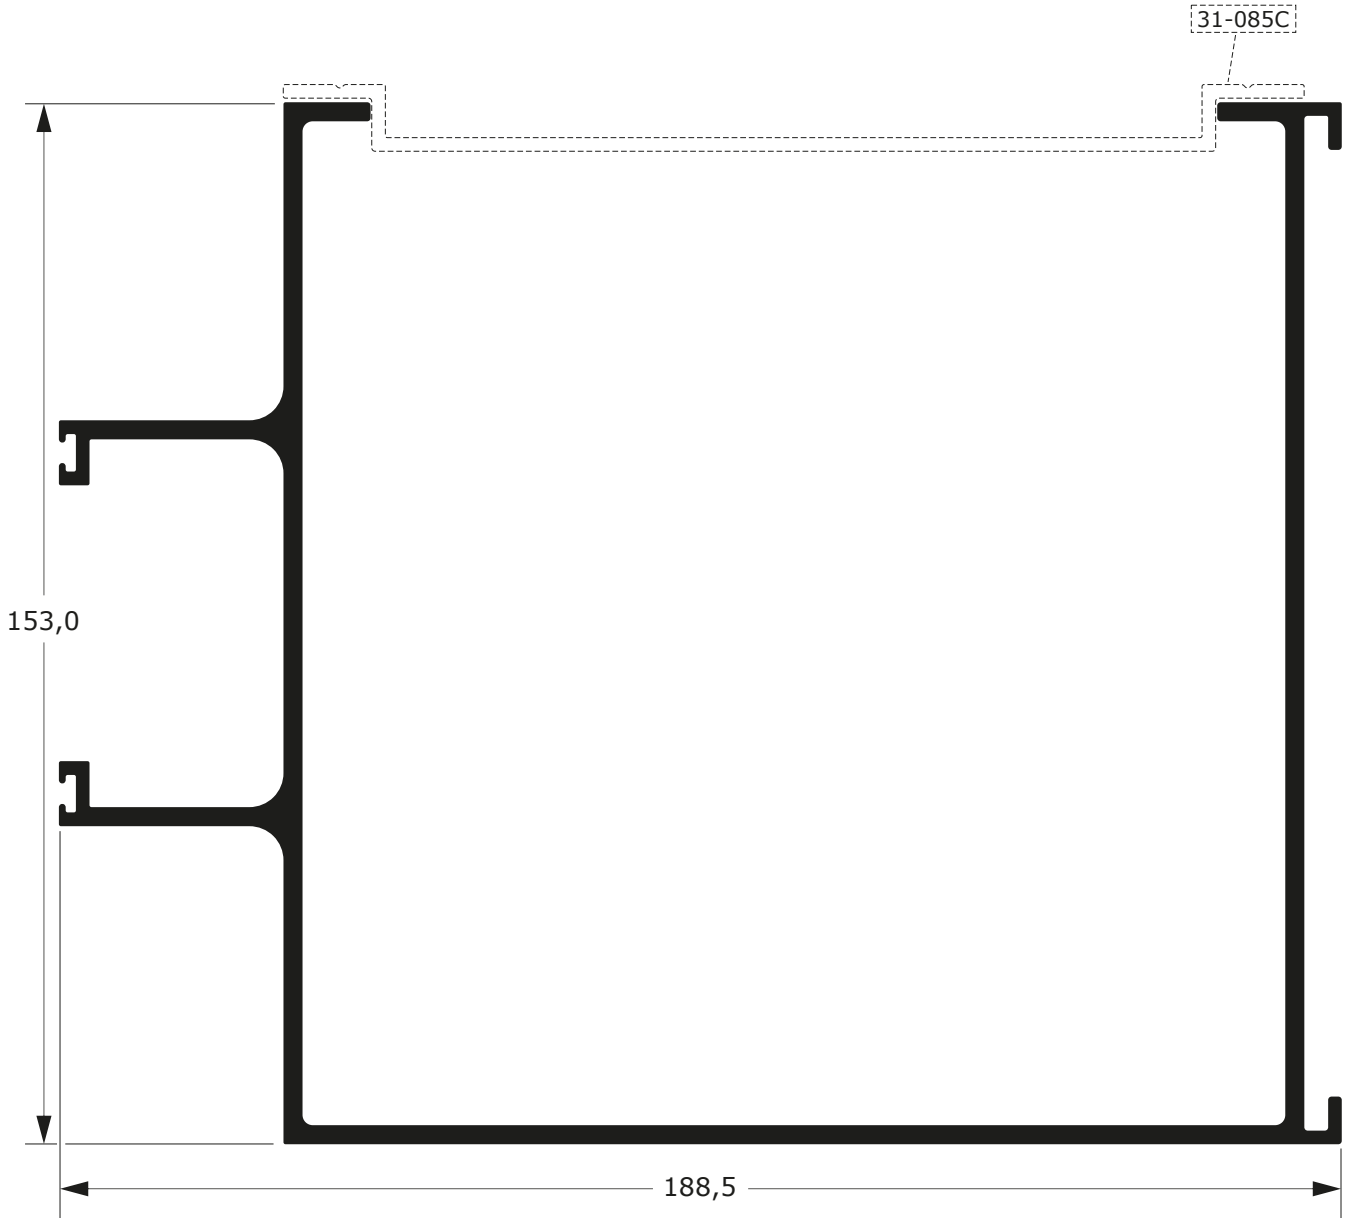

39-1822E

4,349 Kg/m

PORTÕES

95

Faça o seu pedido
☎ 19 3911-8555

DUAL
ALUMÍNIO