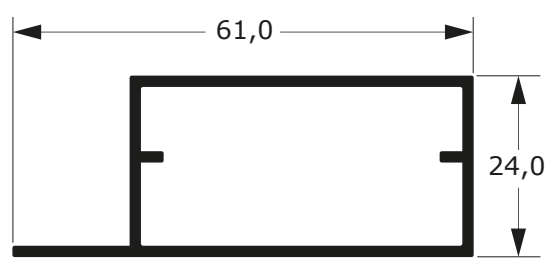

78-2391D
0,628 Kg/m