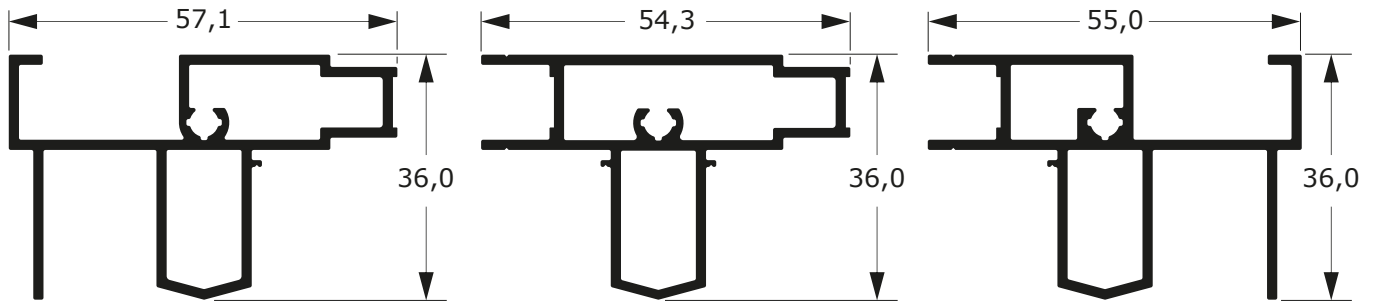

MG32-127

1,468 Kg/m

LINHA GOLD

53

Faça o seu pedido
☎ 19 3911-8555

DUAL
ALUMÍNIO

MG32-304

0,849 Kg/m