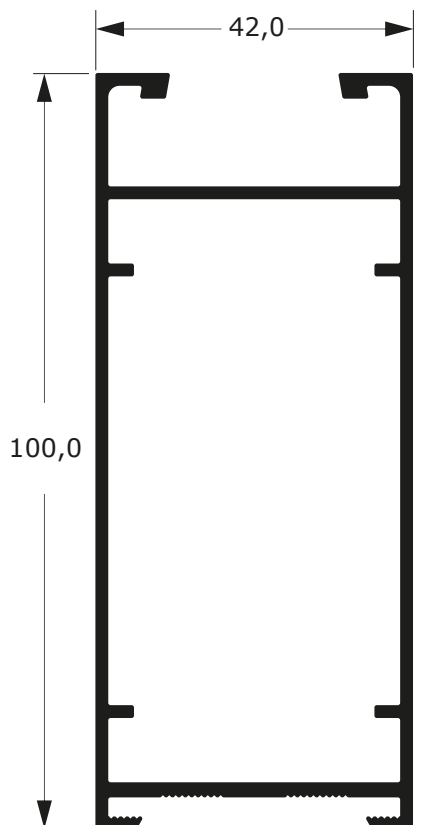

78-1730C
1,510 Kg/m