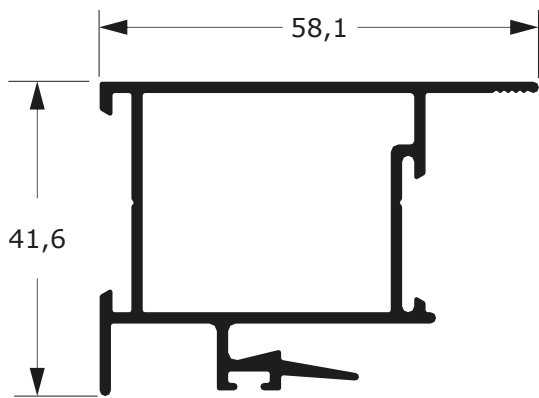

DLG-049

0,879 Kg/m