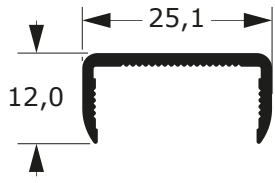

1,345 Kg/m

**GUARDA-CORPOS
E CORRIMÃOS**

91

Faça o seu pedido
☎ 19 3911-8555

DUAL
ALUMÍNIO

31-126C
0,197 Kg/m

79-168C
0,638 Kg/m

CG-075
0,518 Kg/m