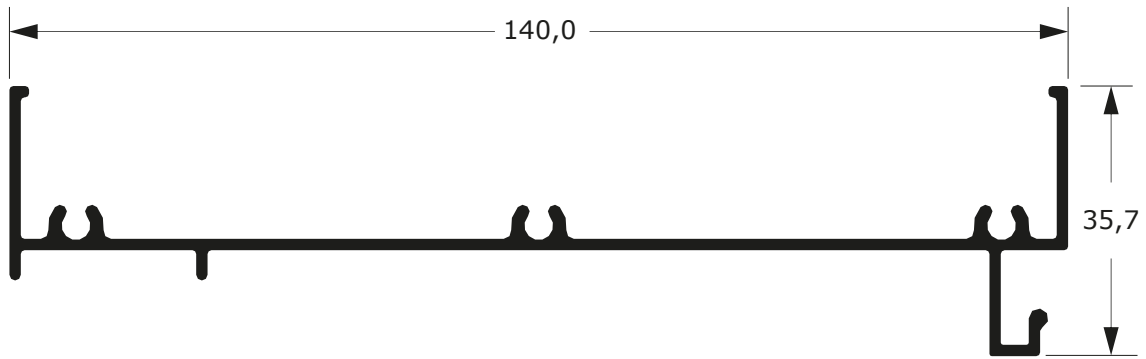

MG32-317
1,189 Kg/m

MG32-315
1,452 Kg/m

MG32-316
1,042 Kg/m

LINHA GOLD

69

Faça o seu pedido
☎ 19 3911-8555

DUAL
ALUMÍNIO

MG32-060
1,017 Kg/m