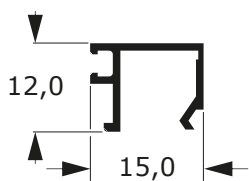

Faça o seu pedido
☎ 19 3911-8555

DUAL
ALUMÍNIO

E-150

0,276 Kg/m

U-0482

0,119 Kg/m

P-078

0,752 Kg/m