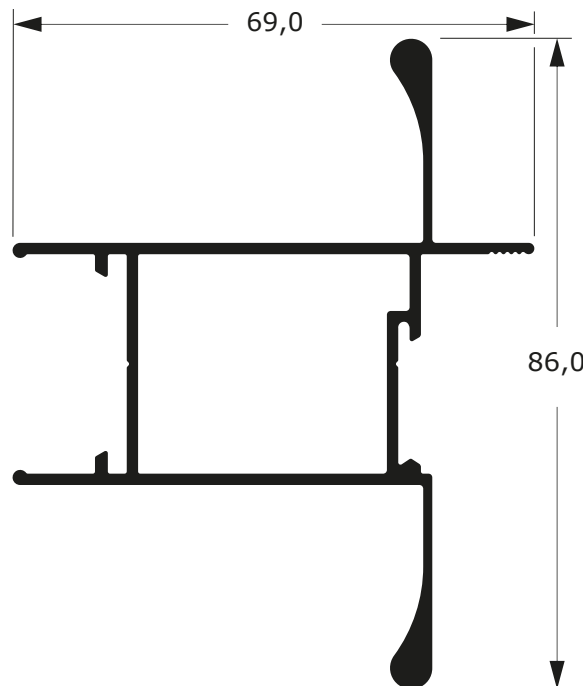

Faça o seu pedido
☎ 19 3911-8555

DUAL
ALUMÍNIO

DLG-017
1,008 Kg/m

DLG-201
1,143 Kg/m

DLG-020
1,116 Kg/m

DLG-029
1,311 Kg/m

LINHA GOLD

58