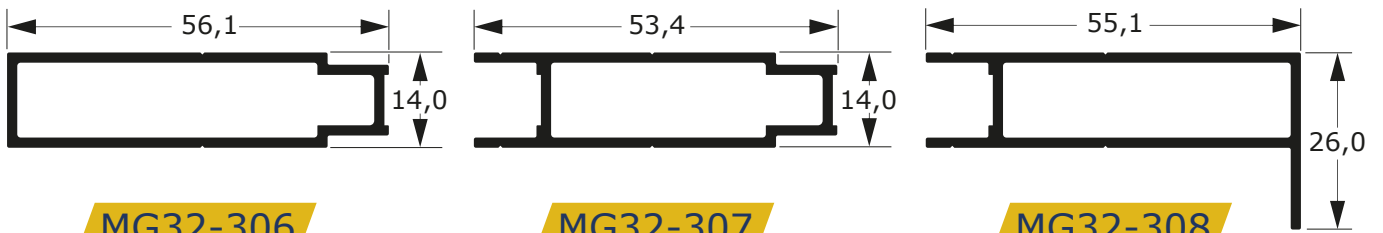

MG32-306

0,546 Kg/m

MG32-307

0,530 Kg/m

MG32-308

0,592 Kg/m