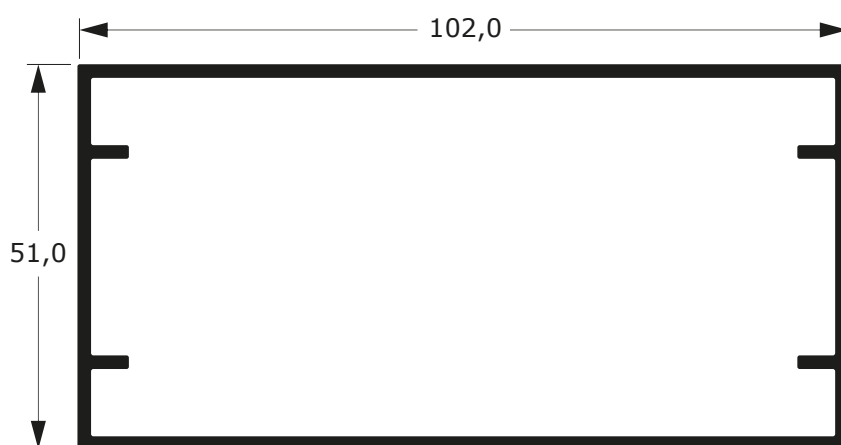

78-719

1,555 Kg/m