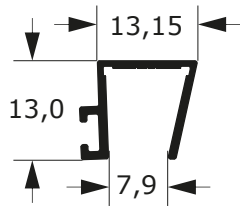

EX-1090
0,117 Kg/m