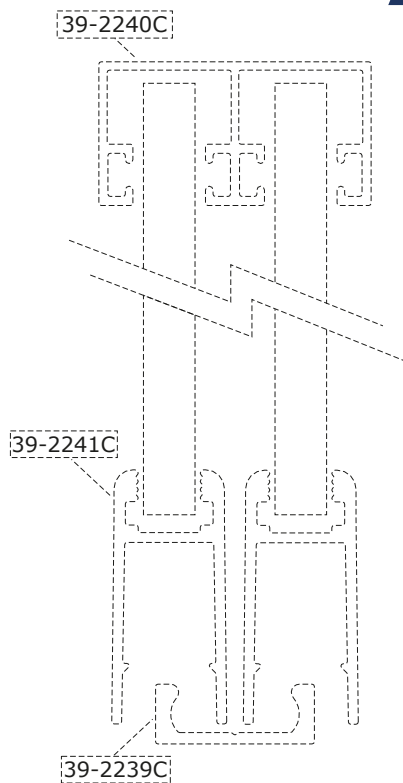

F-049
0,128 Kg/m

RM-1220
0,107 Kg/m

39-2398C
0,244 Kg/m

39-2240C
0,385 Kg/m

39-2241C
0,340 Kg/m

39-2239C
0,170 Kg/m

ESQUEMA DE MONTAGEM

VISTA LATERAL