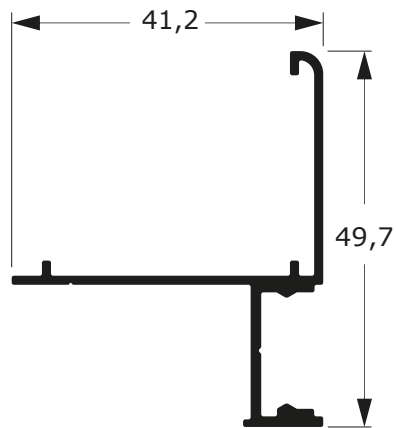

**CONTRAMARCOS
CONEXÕES
ARREMATES, SOLEIRAS
E SUPORTES
BATENTES
TRILHOS E KITS
PALHETAS**

CM-098
0,377 Kg/m

CM-063
0,175 Kg/m

Y-120
0,263 Kg/m
(25-557)

CM-060
0,223 Kg/m

CM-151
0,333 Kg/m

19-1076C
0,401 Kg/m