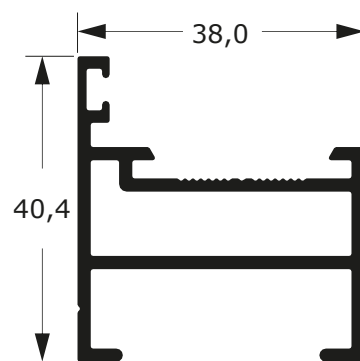

MG32-116
0,750 Kg/m

LINHA GOLD

62

Faça o seu pedido
☎ 19 3911-8555

DUAL
ALUMÍNIO