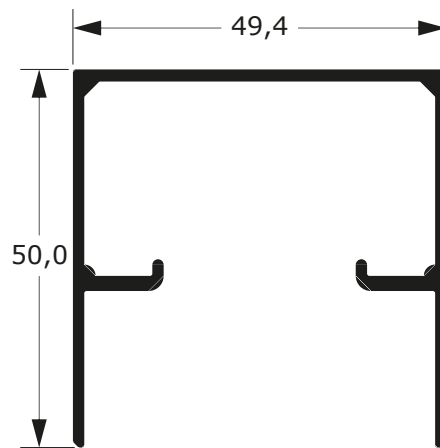

0,311 Kg/m

Y-105

0,388 Kg/m

BOX LISO

118

Faça o seu pedido
☎ 19 3911-8555

DUAL
ALUMÍNIO

U-397