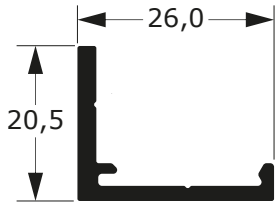

29-317C
0,290 Kg/m