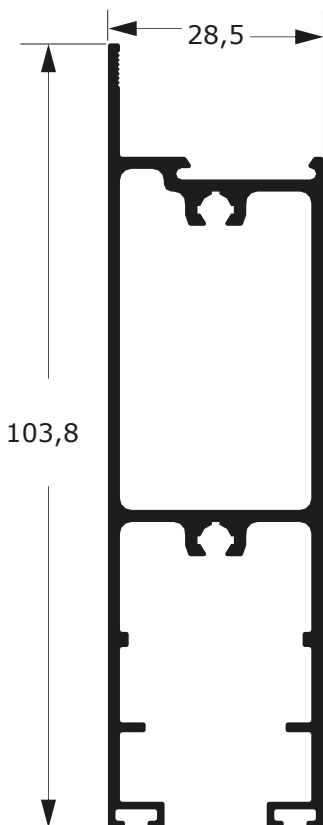

DLG-007E
1,285 Kg/m