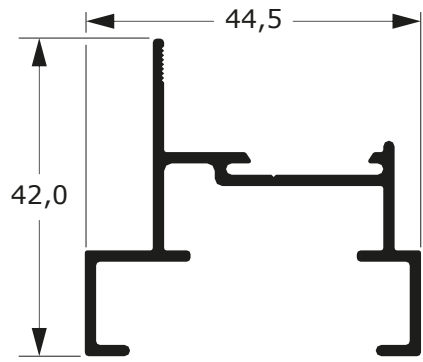

MG32-051
0,549 Kg/m