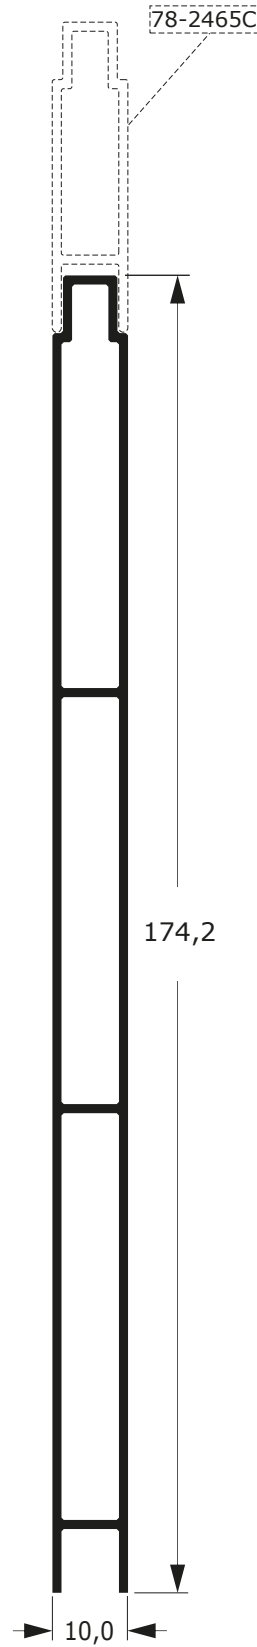

79-125D
1,232 Kg/m