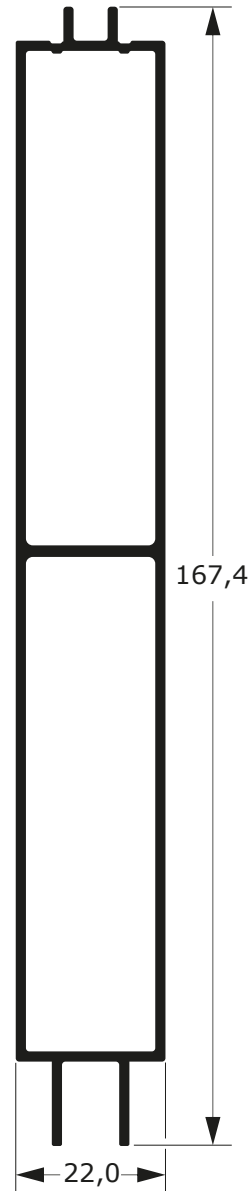

Faça o seu pedido
 19 3911-8555

78-2226C
0,555 Kg/m

CX-350
1,465 Kg/m

78-1740D
1,606 Kg/m

**PORTAS PIVOTANTES
(LAMBRIS)**

87

Faça o seu pedido
☎ 19 3911-8555

DUAL
ALUMÍNIO