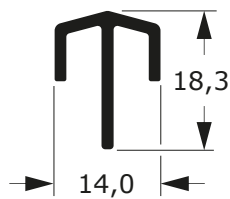

MG32-310
0,185 Kg/m