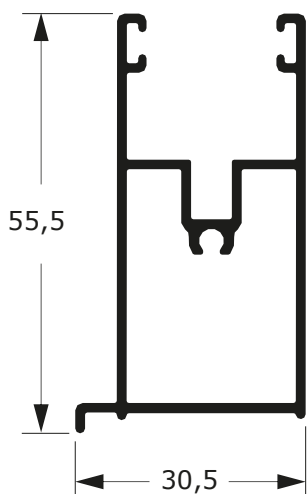

Faça o seu pedido
☎ 19 3911-8555

DUAL
ALUMÍNIO

DS-238

0,489 Kg/m

MN-015

0,792 Kg/m

MN-055

0,430 Kg/m