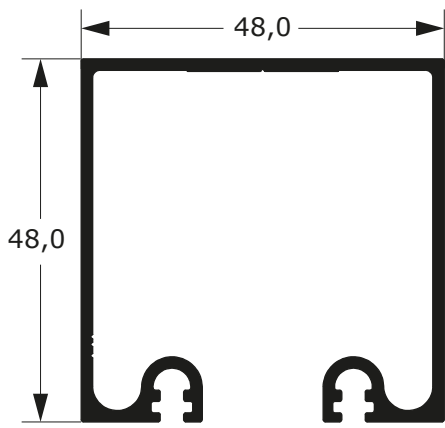

U-1049
0,840 Kg/m