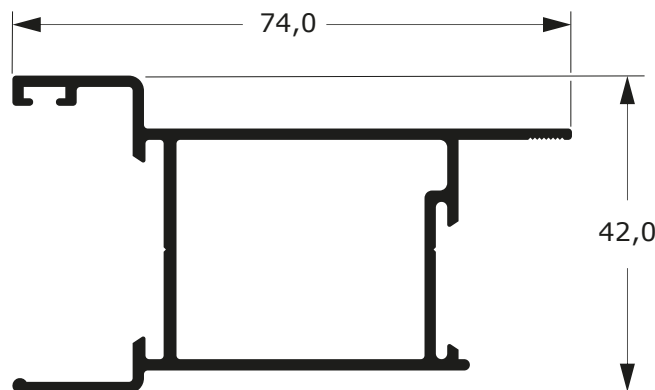

DLG-051

0,918 Kg/m