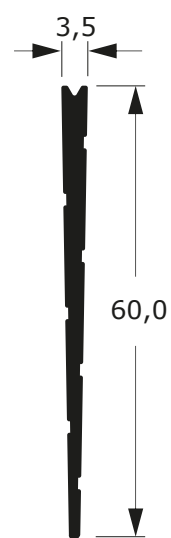

BAR-4037

0,389 Kg/m

CONEXÕES

17

Faça o seu pedido
☎ 19 3911-8555

DUAL
ALUMÍNIO