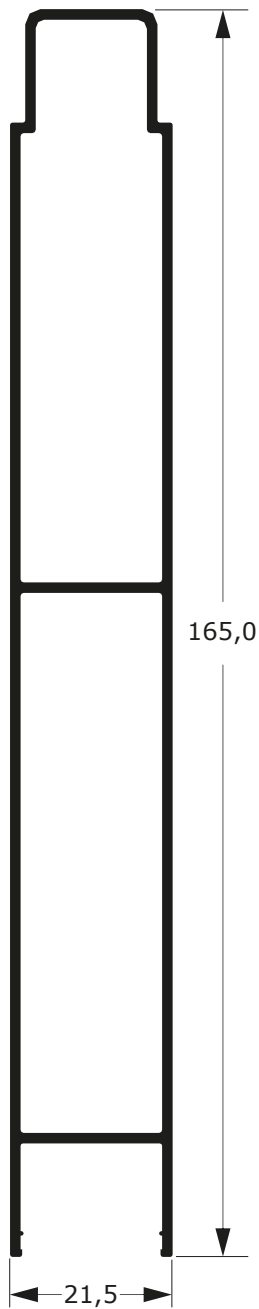

CX-350
1,465 Kg/m