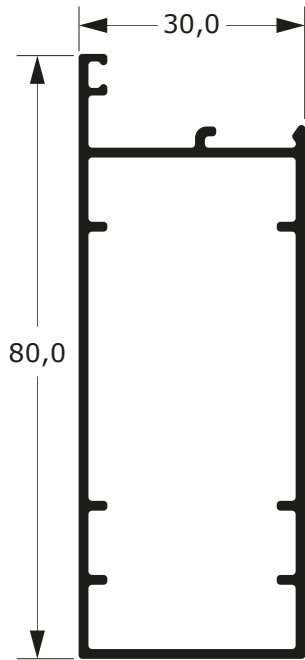

P-500

1,153 Kg/m

LINHA 30

79

Faça o seu pedido
☎ 19 3911-8555

DUAL
ALUMÍNIO

P-358

0,807 Kg/m