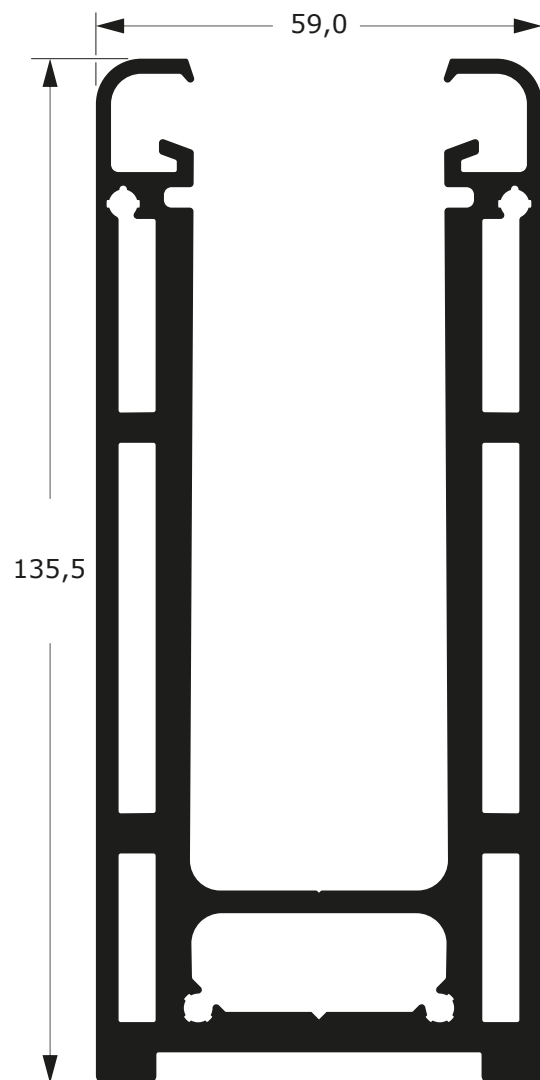

79-143E
6,391 Kg/m

**GUARDA-CORPOS
E CORRIMÃOS**

92

Faça o seu pedido
☎ 19 3911-8555