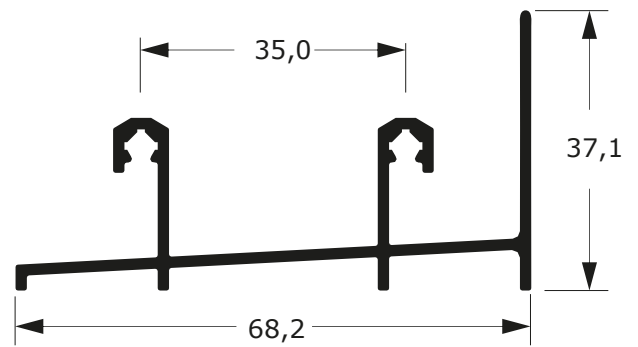

DSU-228
0,718 Kg/m