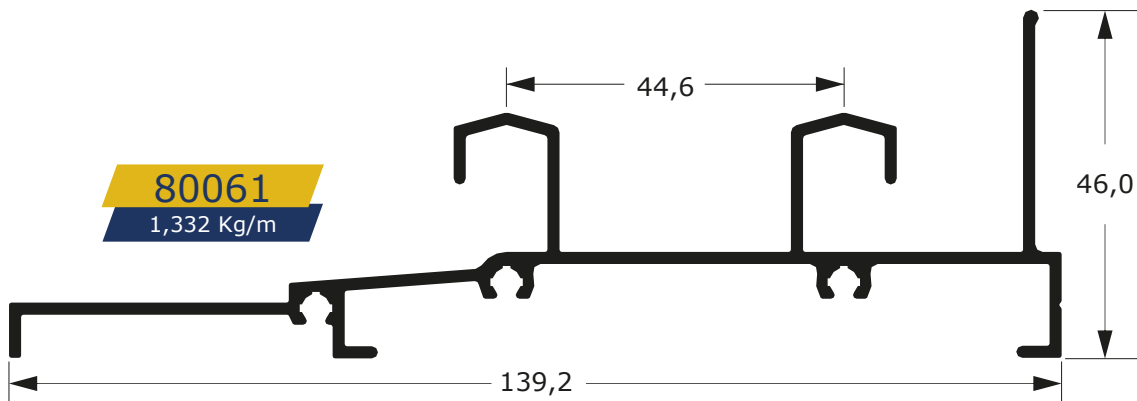

LINHA GOLD

68

Faça o seu pedido
19 3911-8555

DUAL
ALUMÍNIO