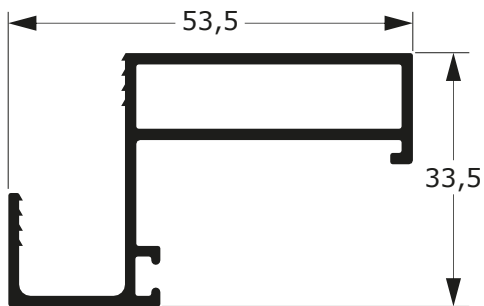

78-043
0,631 Kg/m