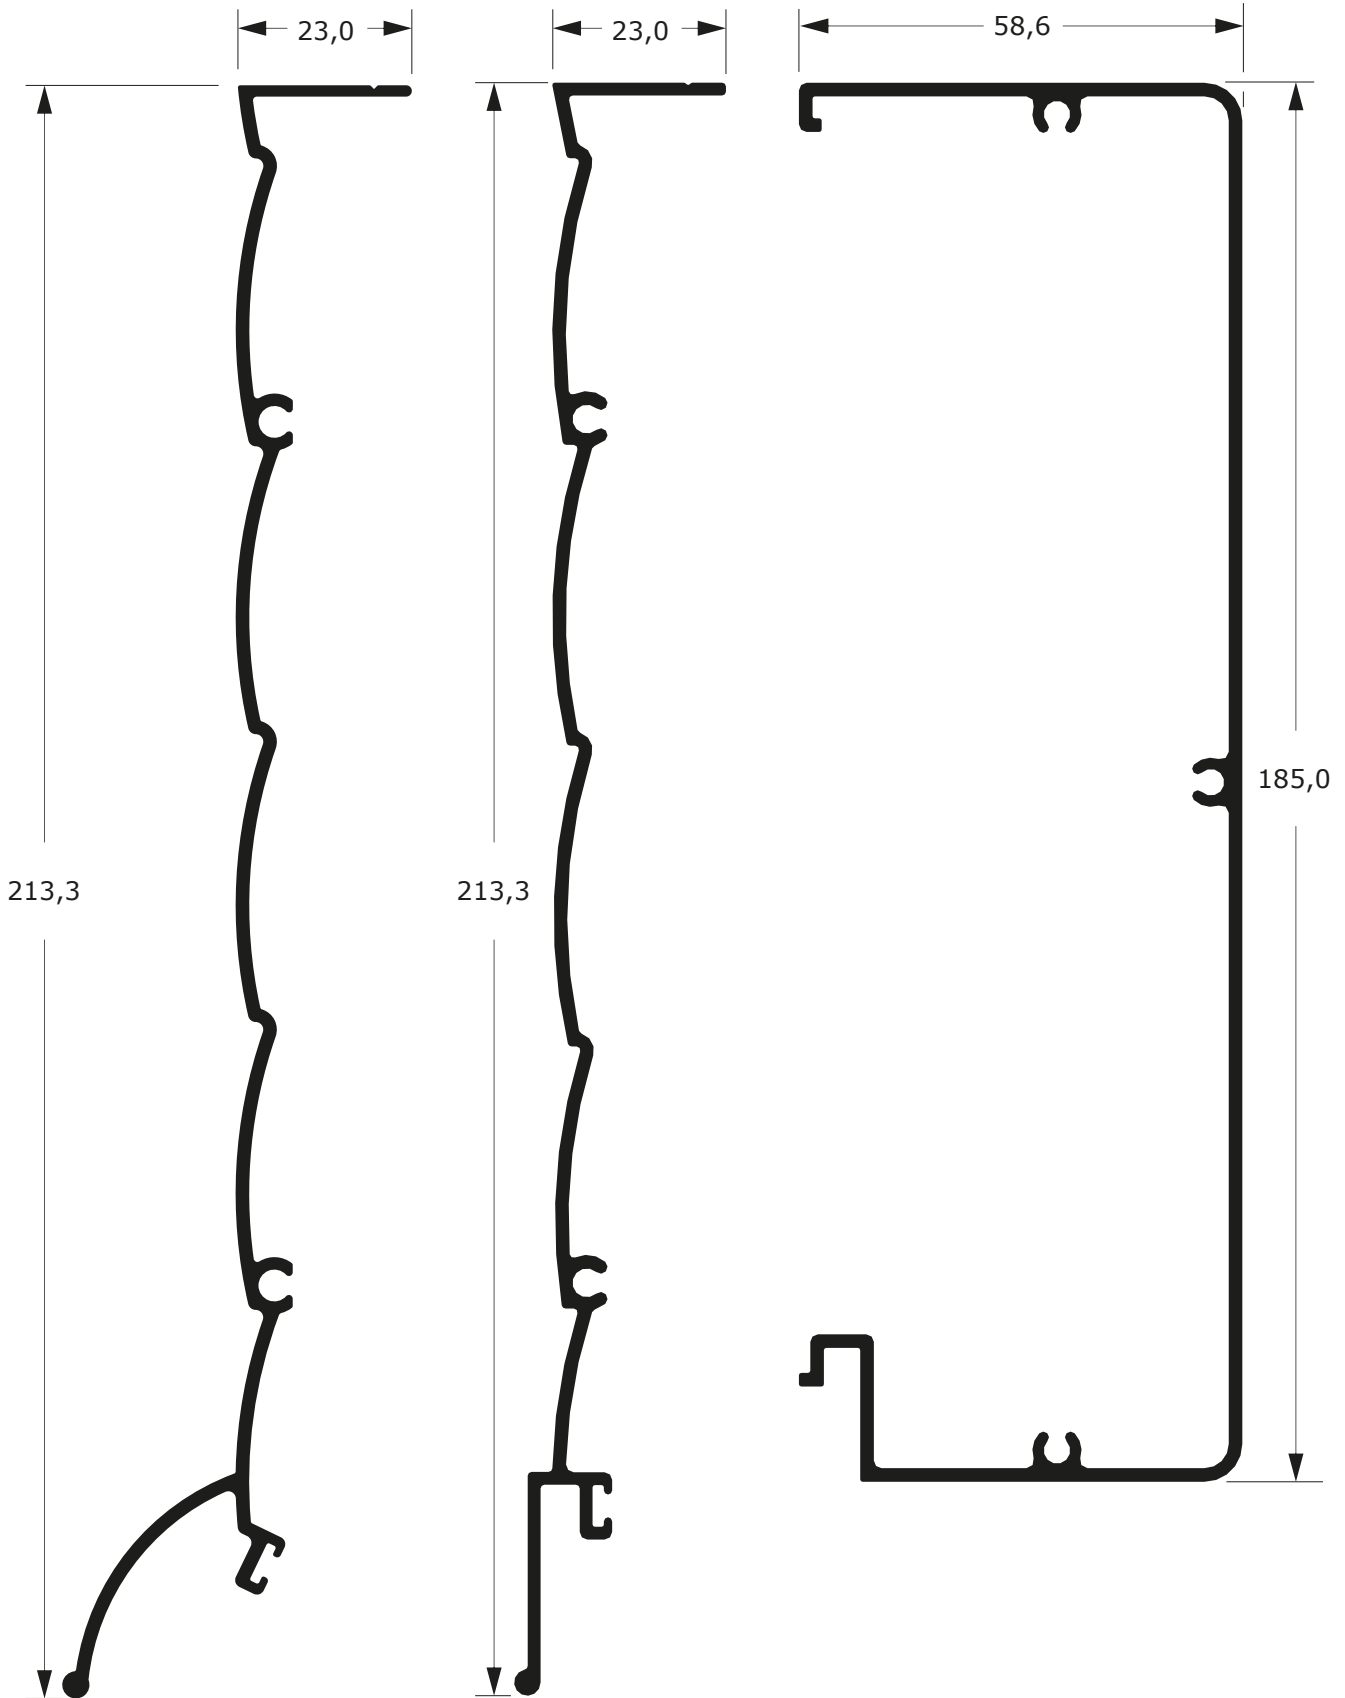

MN-039A
1,400 Kg/m

MN-039
1,356 Kg/m

MN-032
1,721 Kg/m

LINHA SUPREMA

42

Faça o seu pedido
☎ 19 3911-8555