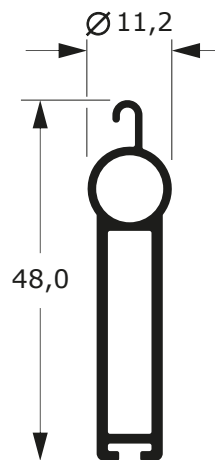

Faça o seu pedido
☎ 19 3911-8555

DUAL
ALUMÍNIO

DS-238

0,489 Kg/m

MN-015

0,792 Kg/m

MN-055

0,430 Kg/m