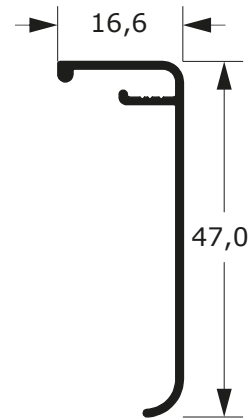

BX-108
0,202 Kg/m

BOX
(8MM)

120

Faça o seu pedido
☎ 19 3911-8555