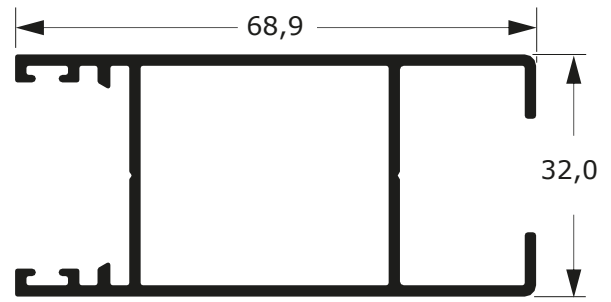

MG32-097

0,922 Kg/m