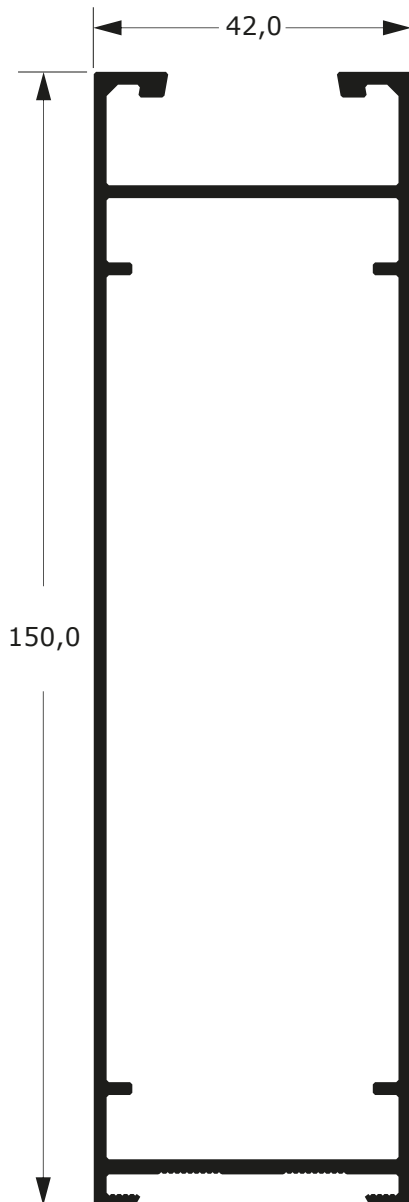

P-450
1,971 Kg/m