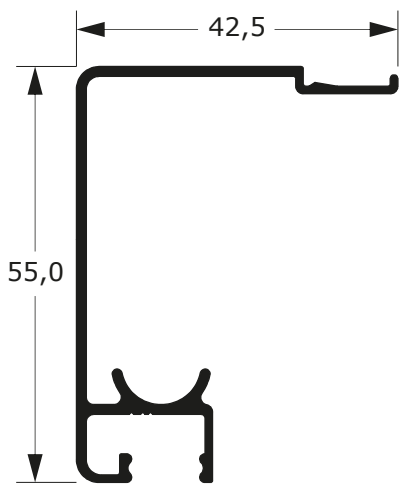

121

Faça o seu pedido
☎ 19 3911-8555

DUAL
ALUMÍNIO

39-1463C
0,495 Kg/m

39-1464C
0,213 Kg/m

PU-104L
0,133 Kg/m

BX-114
0,159 Kg/m

WZM-182
0,191 Kg/m