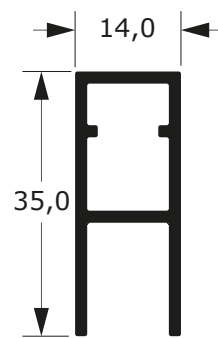

FACHADAS

116

Faça o seu pedido
☎ 19 3911-8555

DUAL
ALUMÍNIO

BOX LISO TEMPERADOS

U-396

0,228 Kg/m

A-022