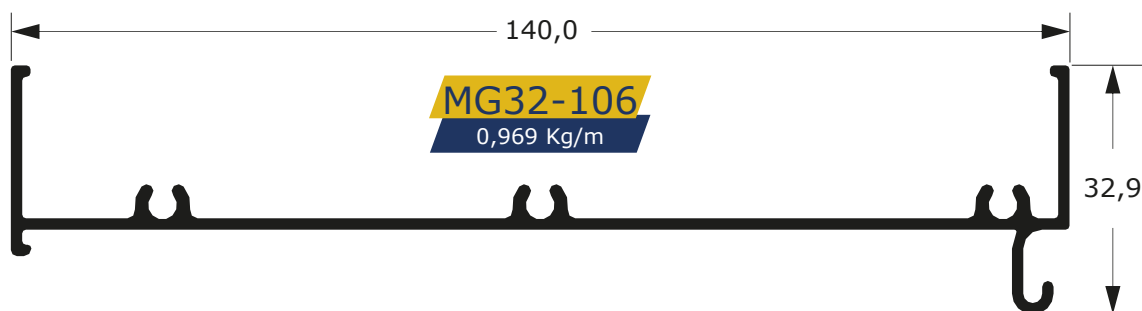

MN-007

0,719 Kg/m

MN-027

1,051 Kg/m

LINHA GOLD

66

Faça o seu pedido
☎ 19 3911-8555

DUAL
ALUMÍNIO