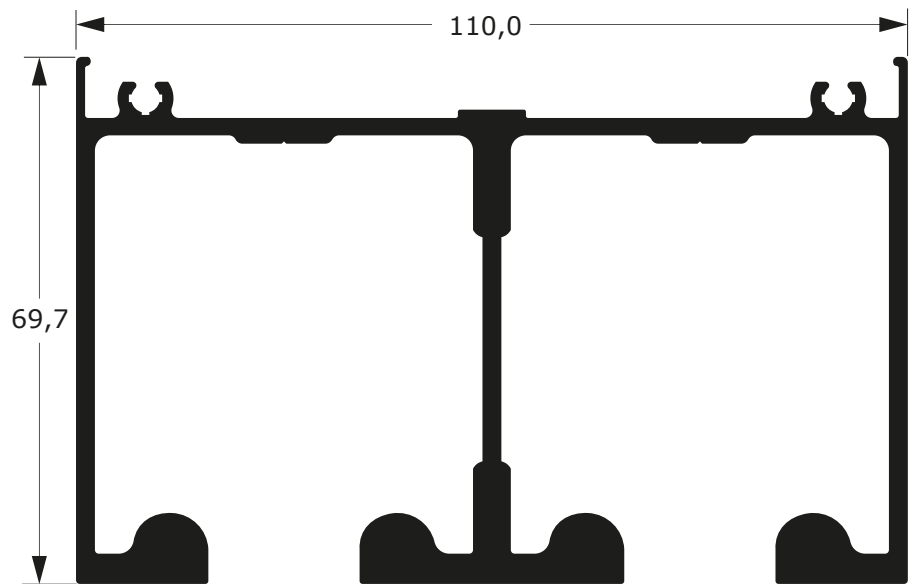

65-348C
1,255 Kg/m

39-2331D
3,515 Kg/m

**PORTÕES
E GRADIS**

101

Faça o seu pedido
☎ 19 3911-8555

DUAL
ALUMÍNIO

LAMBRIS

102