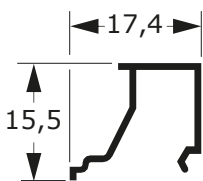

DSU-102

0,110 Kg/m