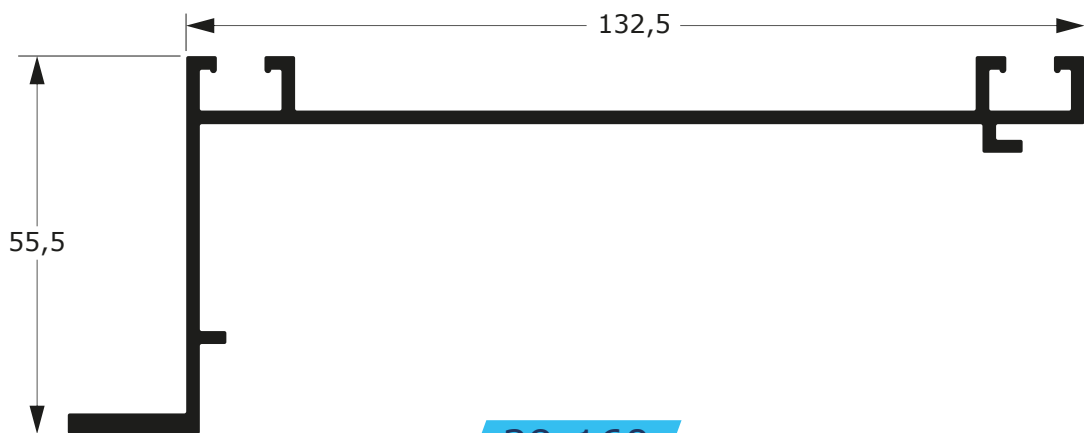

D-081
0,643 Kg/m

**GUARDA-CORPOS
E CORRIMÃOS**

93

Faça o seu pedido
☎ 19 3911-8555

DUAL
ALUMÍNIO

29-160
1,398 Kg/m

39-811
3,386 Kg/m

PORTÕES