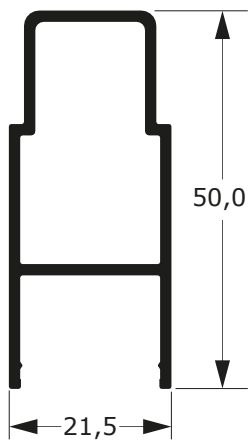

78-2226C
0,555 Kg/m