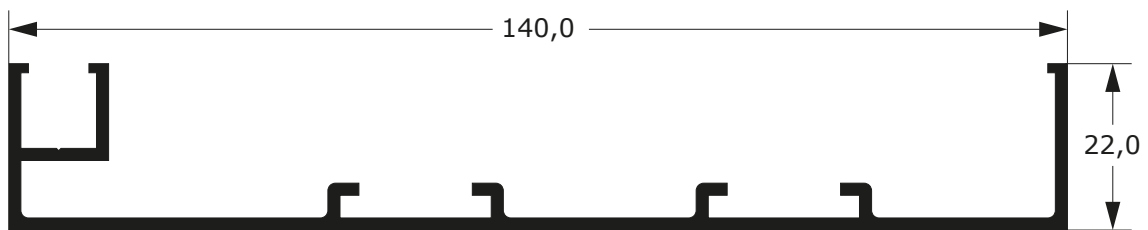

MN-003

1,093 Kg/m