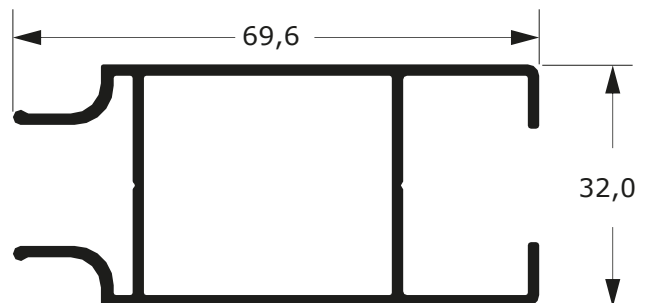

MG32-098

0,904 Kg/m

LINHA GOLD

57

Faça o seu pedido
☎ 19 3911-8555

DUAL
ALUMÍNIO