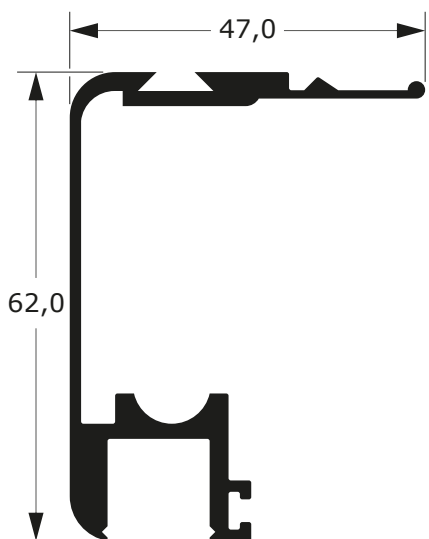

Faça o seu pedido
☎ 19 3911-8555

DUAL
ALUMÍNIO

L-713A

0,970 Kg/m

E-512A

0,433 Kg/m

E-306

0,404 Kg/m