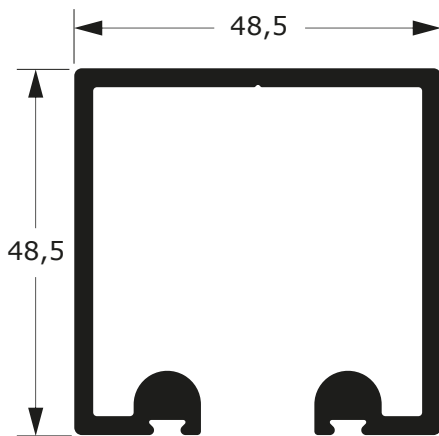

BX-035
1,316 Kg/m