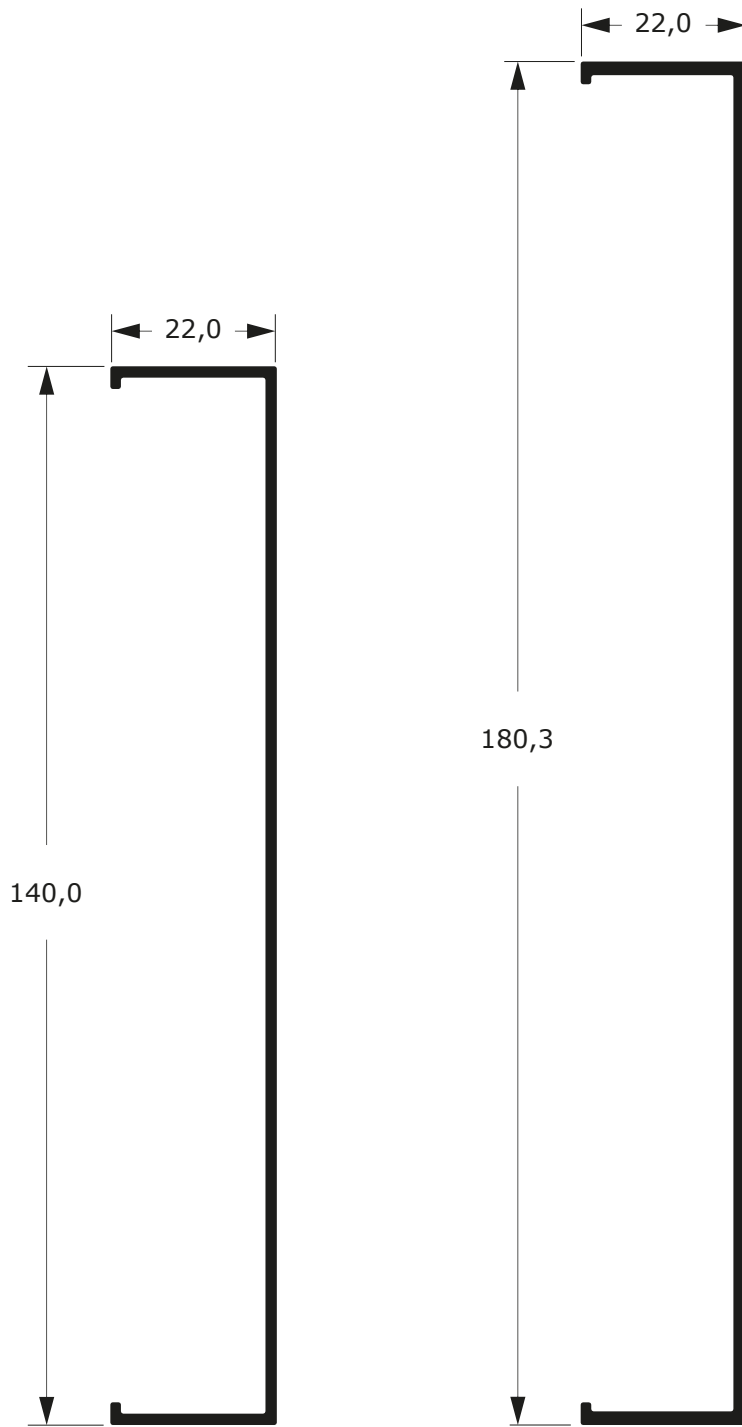

2,142 Kg/m

LINHA GOLD

71

Faça o seu pedido
☎ 19 3911-8555

DUAL
ALUMÍNIO

80058

0,746 Kg/m

80035