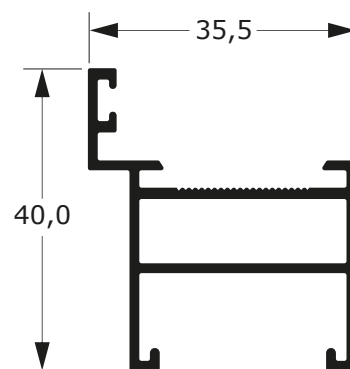

Faça o seu pedido
☎ 19 3911-8555

DUAL
ALUMÍNIO

E-150

0,276 Kg/m

U-0482

0,119 Kg/m

P-078

0,752 Kg/m