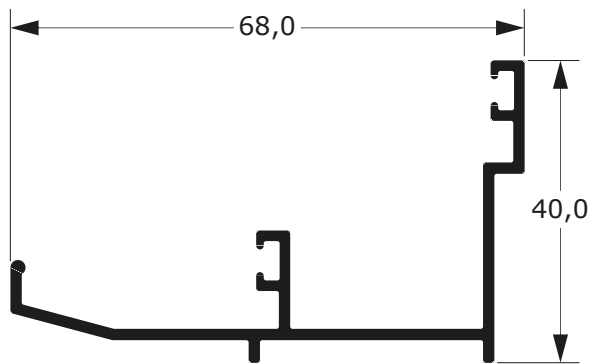

39-049

0,575 Kg/m