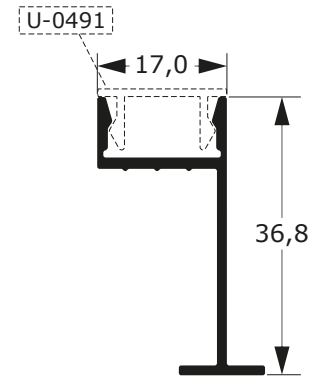

Faça o seu pedido
☎ 19 3911-8555

DUAL
ALUMÍNIO

29-317C
0,290 Kg/m

39-2073C
0,219 Kg/m

U-0491
0,093 Kg/m

U-0491
0,093 Kg/m

Z-063
0,325 Kg/m

39-498
0,636 Kg/m