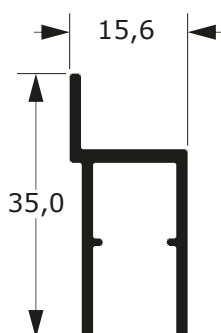

Y-106

0,311 Kg/m