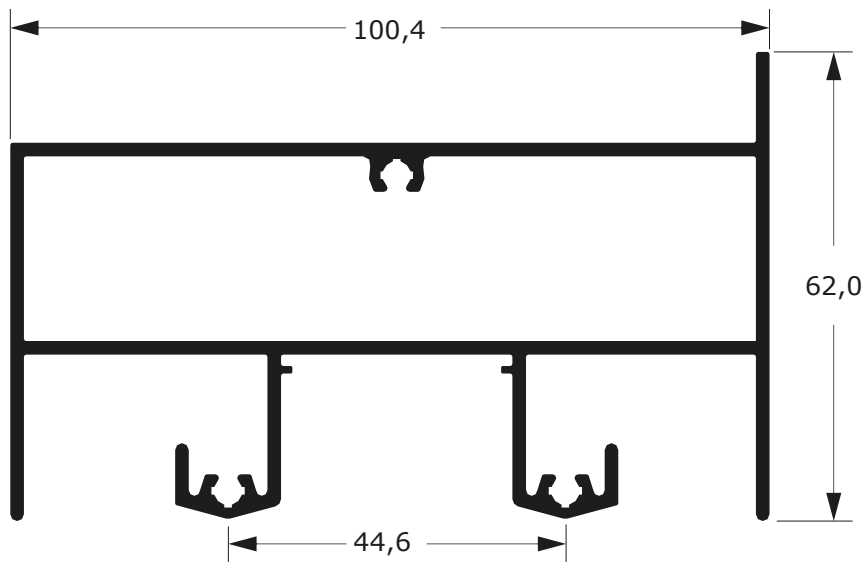

LINHA GOLD

48

Faça o seu pedido
☎ 19 3911-8555