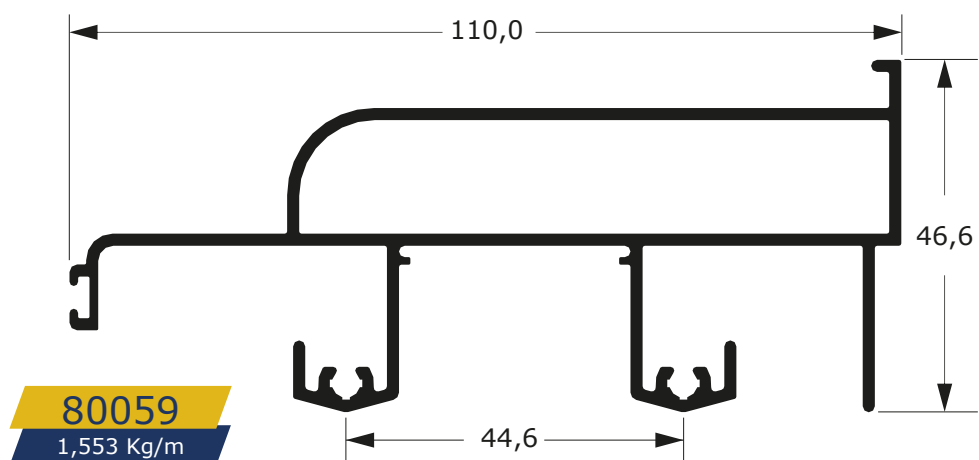

MN-007

0,719 Kg/m

MN-027

1,051 Kg/m

LINHA GOLD

66

Faça o seu pedido
☎ 19 3911-8555

DUAL
ALUMÍNIO