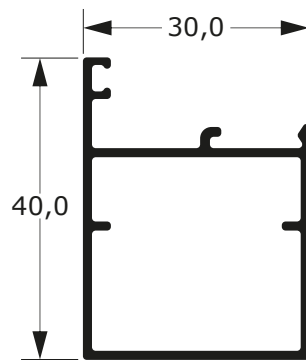

P-500

1,153 Kg/m

LINHA 30

79

Faça o seu pedido
☎ 19 3911-8555

DUAL
ALUMÍNIO

P-358

0,807 Kg/m