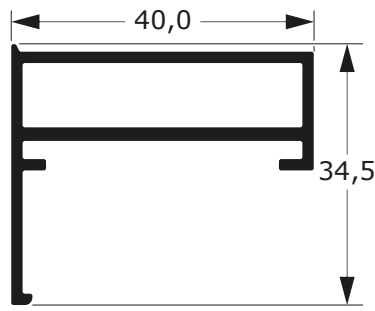

FACHADAS

112

Faça o seu pedido
☎ 19 3911-8555

DUAL
ALUMÍNIO

FC-225
0,639 Kg/m

FC-261
0,563 Kg/m

FC-228
0,570 Kg/m

78-035
0,635 Kg/m