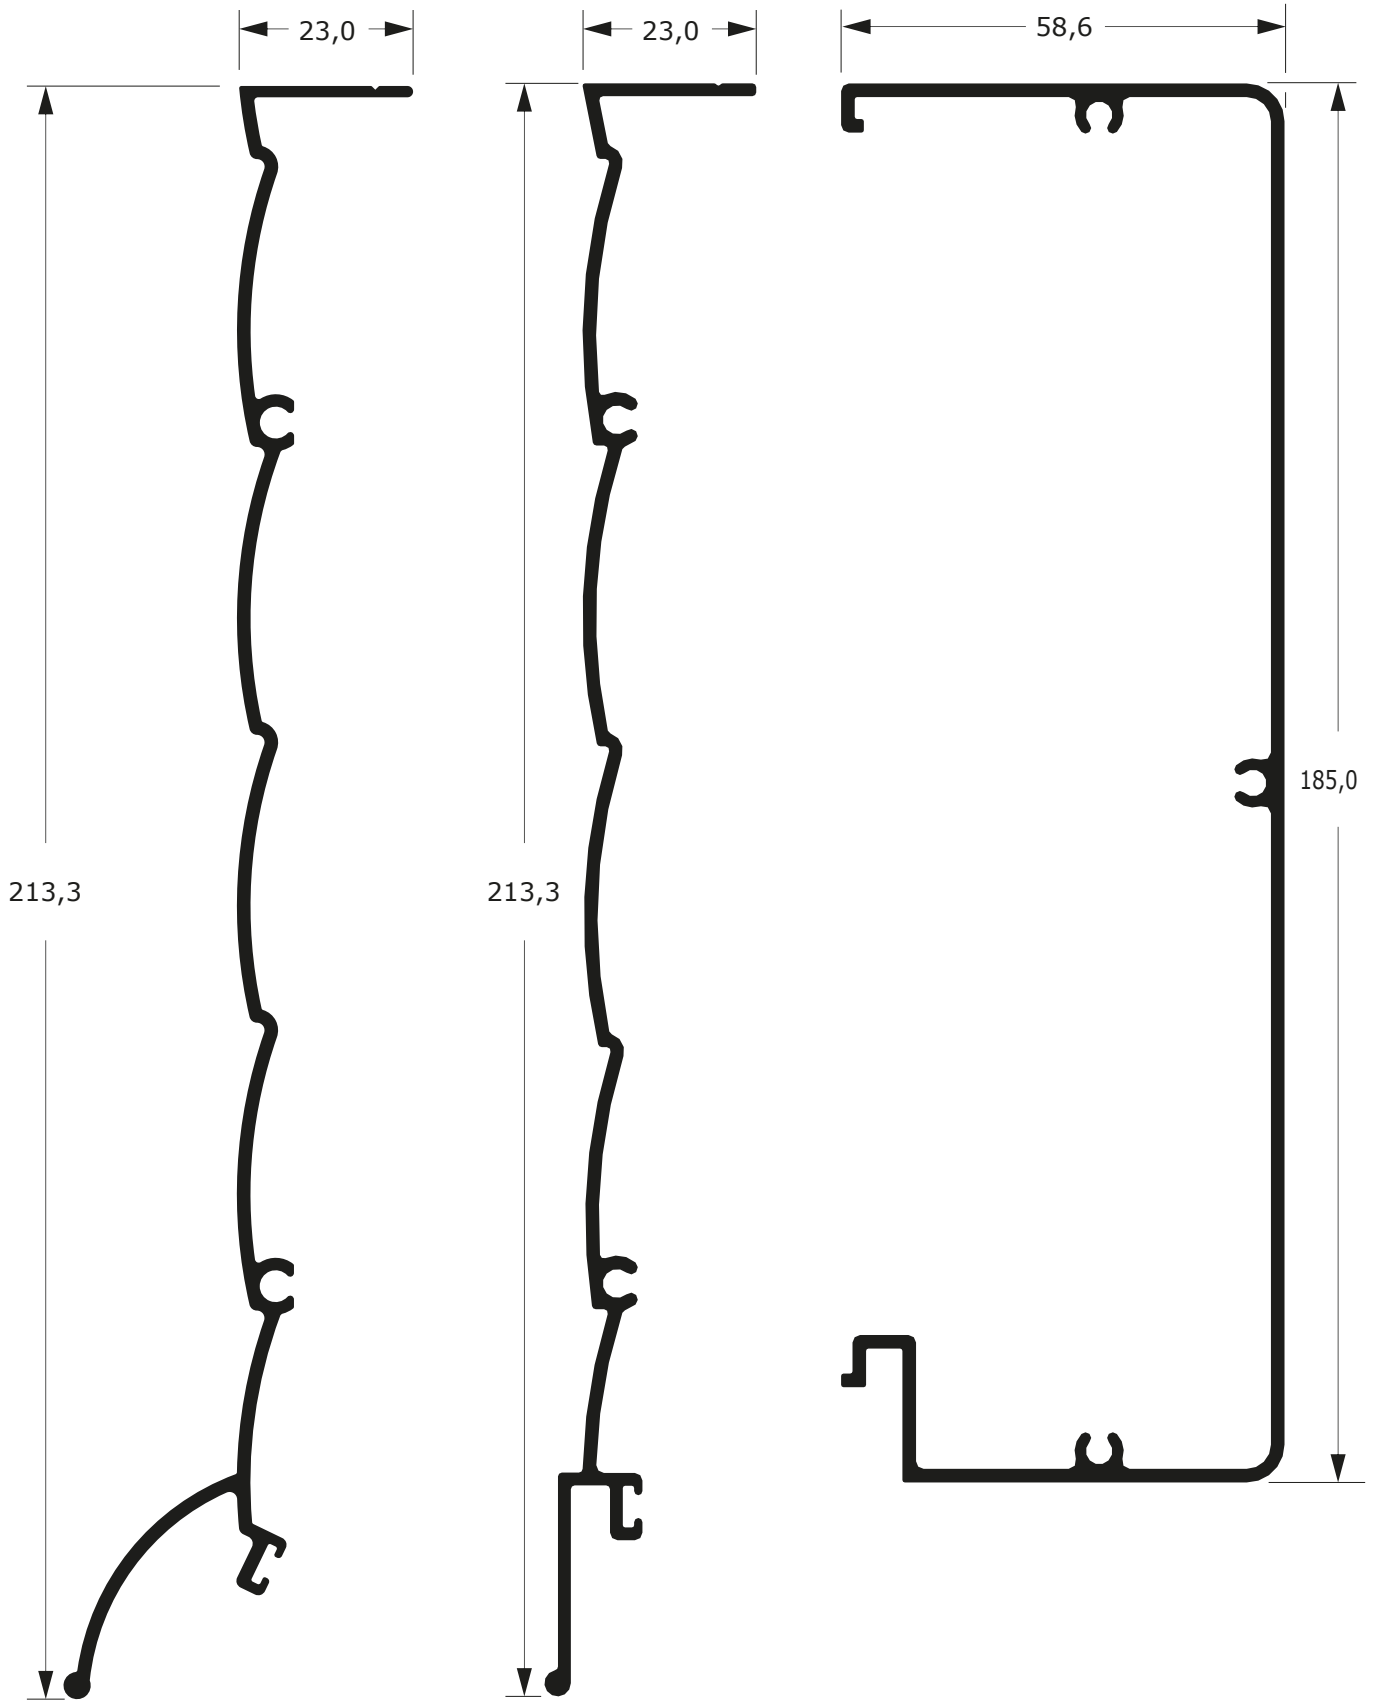

MN-039A
1,400 Kg/m

MN-039
1,356 Kg/m

MN-032
1,721 Kg/m

LINHA GOLD

74

Faça o seu pedido
☎ 19 3911-8555