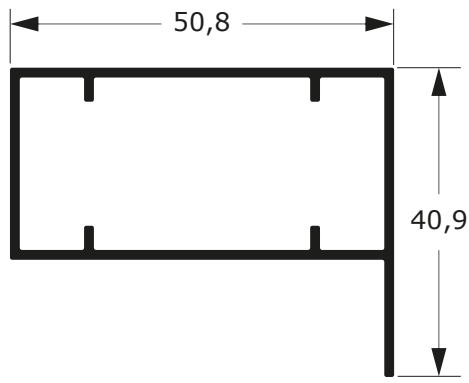

78-2422C
0,618 Kg/m