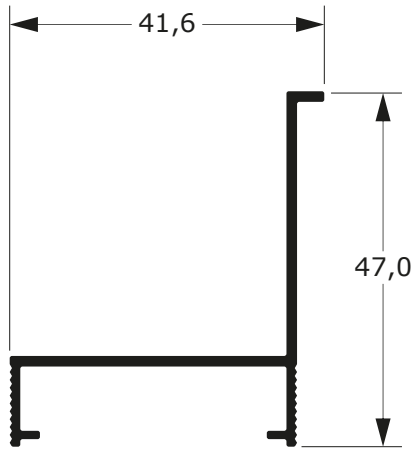

CM-098
0,377 Kg/m