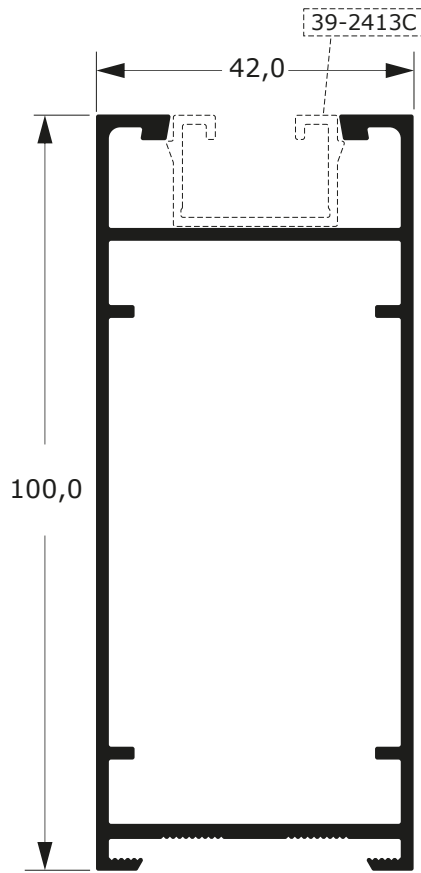

Y-140

0,343 Kg/m

LINHA 30

80

Faça o seu pedido
☎ 19 3911-8555

DUAL
ALUMÍNIO

P-268
1,373 Kg/m

78-1730C
1,510 Kg/m