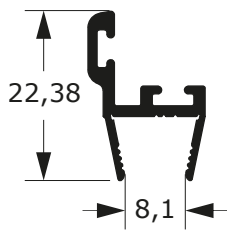

121

Faça o seu pedido
☎ 19 3911-8555

DUAL
ALUMÍNIO

39-1463C
0,495 Kg/m

39-1464C
0,213 Kg/m

PU-104L
0,133 Kg/m

BX-114
0,159 Kg/m

WZM-182
0,191 Kg/m