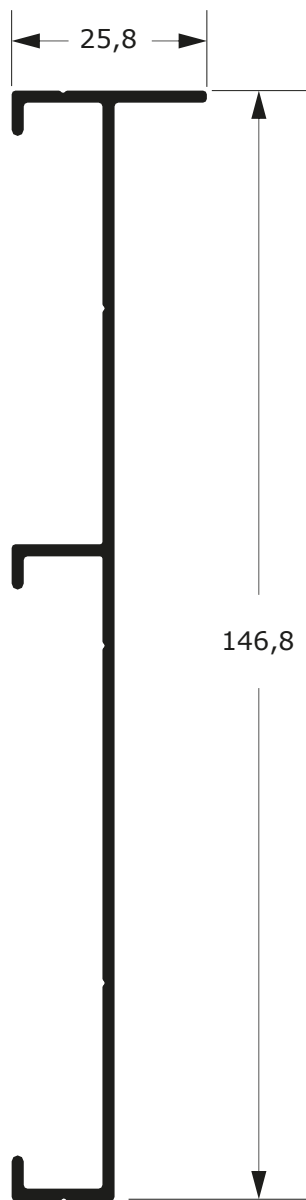

MG32-085

1,979 Kg/m

LINHA GOLD

51

Faça o seu pedido
 19 3911-8555

DUAL
 ALUMÍNIO

DLG-158
0,898 Kg/m

DLG-064
1,357 Kg/m