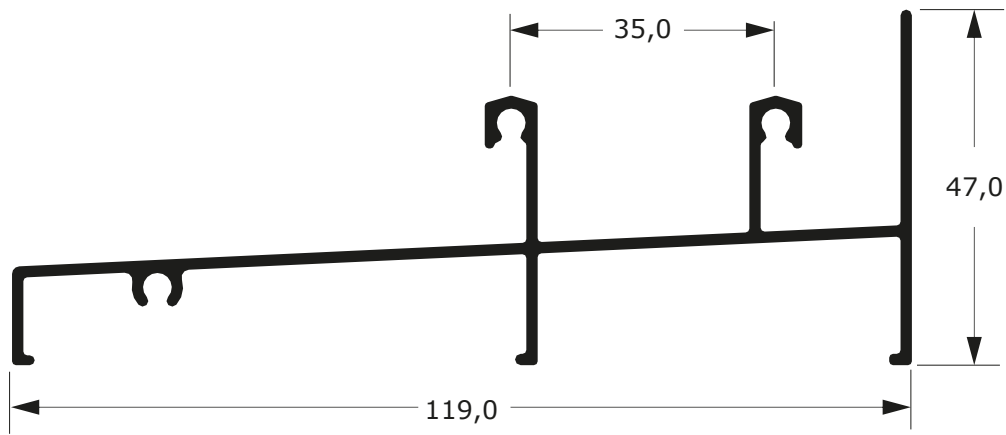

MN-027

1,051 Kg/m

LINHA SUPREMA

37

Faça o seu pedido
☎ 19 3911-8555

DUAL
ALUMÍNIO

MG25-510
1,085 Kg/m

MG25-530
1,024 Kg/m