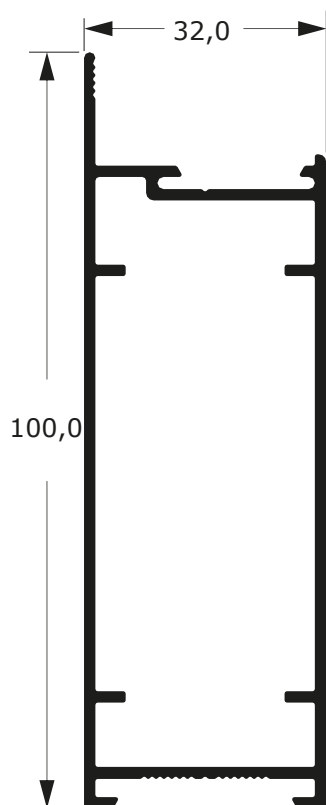

DLG-042
1,112 Kg/m