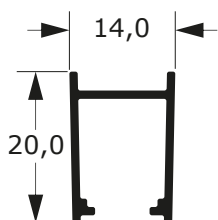

BX-012

0,170 Kg/m