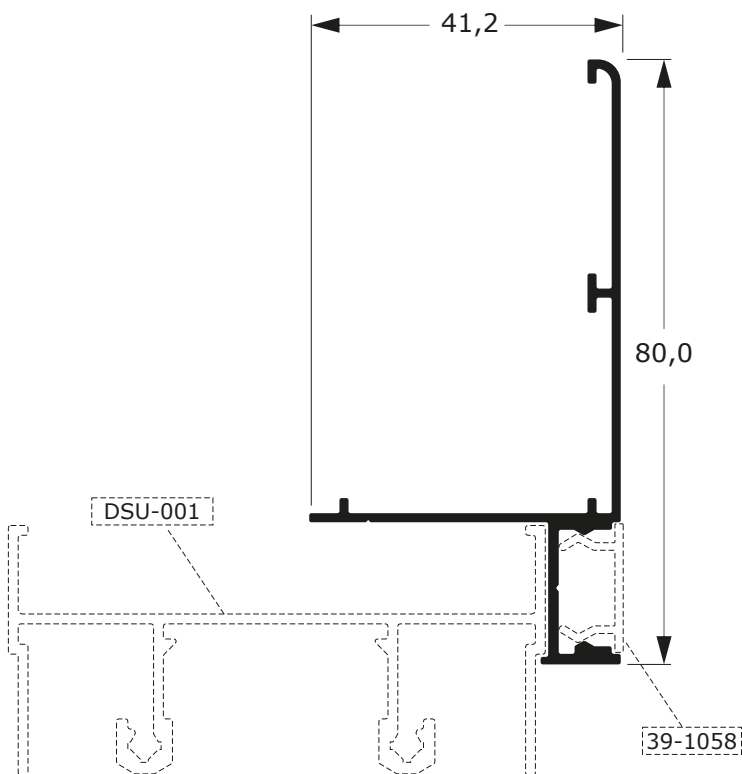

**CONTRAMARCOS
CONEXÕES
ARREMATES, SOLEIRAS
E SUPORTES
BATENTES
TRILHOS E KITS
PALHETAS**

CM-098
0,377 Kg/m

CM-063
0,175 Kg/m

Y-120
0,263 Kg/m
(25-557)

CM-060
0,223 Kg/m

CM-151
0,333 Kg/m

19-1076C
0,401 Kg/m