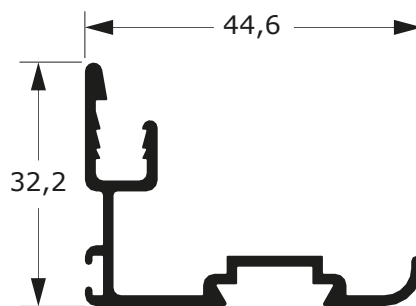

DLG-023

0,456 Kg/m