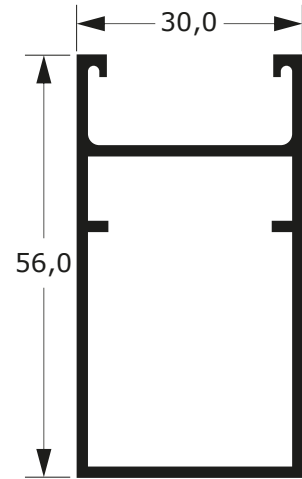

A-041

0,626 Kg/m