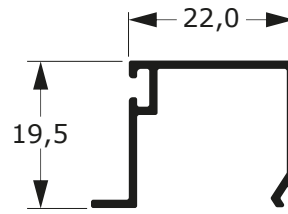

U-1076
0,209 Kg/m