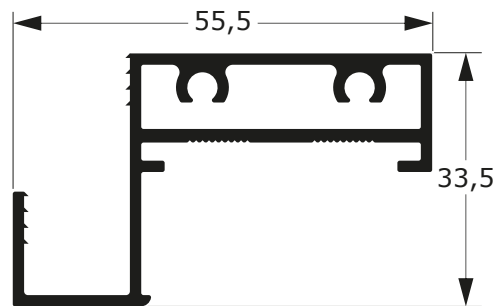

FC-208
0,786 Kg/m