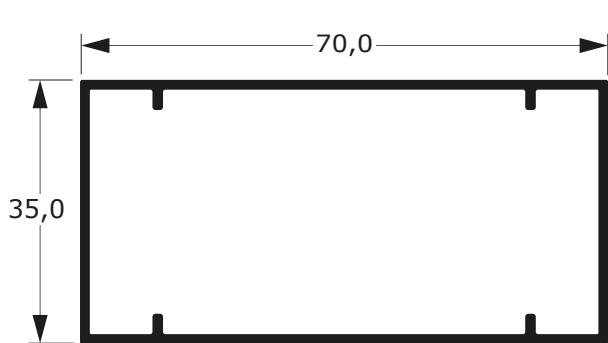

74-029

0,761 Kg/m