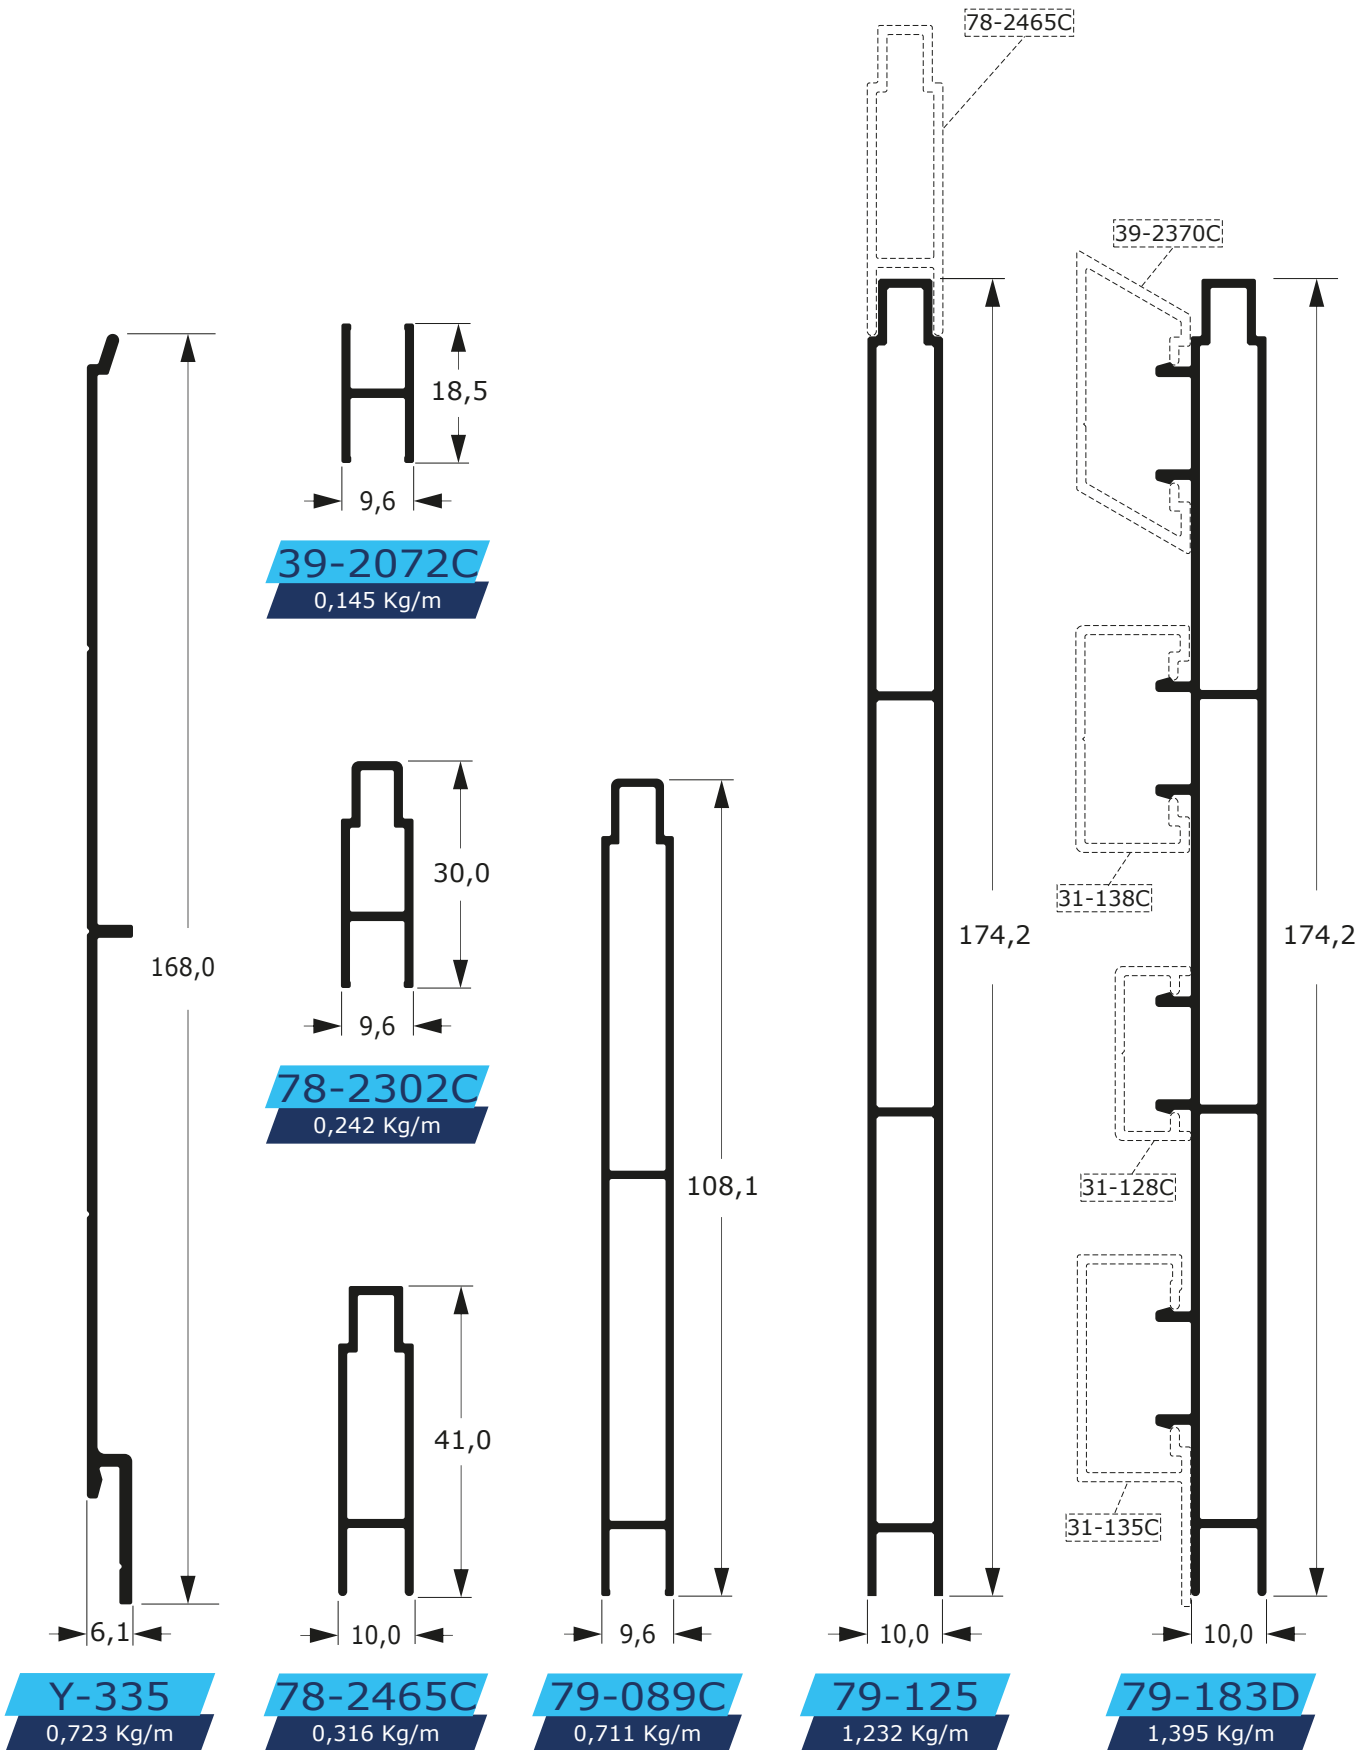

LAMBRIS

102

Faça o seu pedido
19 3911-8555

DUAL
ALUMÍNIO