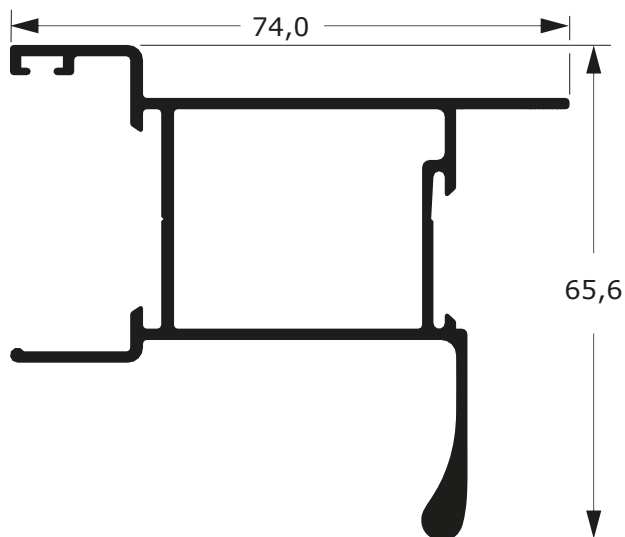

Faça o seu pedido
☎ 19 3911-8555

DUAL
ALUMÍNIO

DLG-017
1,008 Kg/m

DLG-201
1,143 Kg/m

DLG-020
1,116 Kg/m

DLG-029
1,311 Kg/m

LINHA GOLD

58