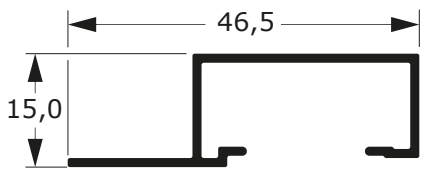

31-135C
0,282 Kg/m