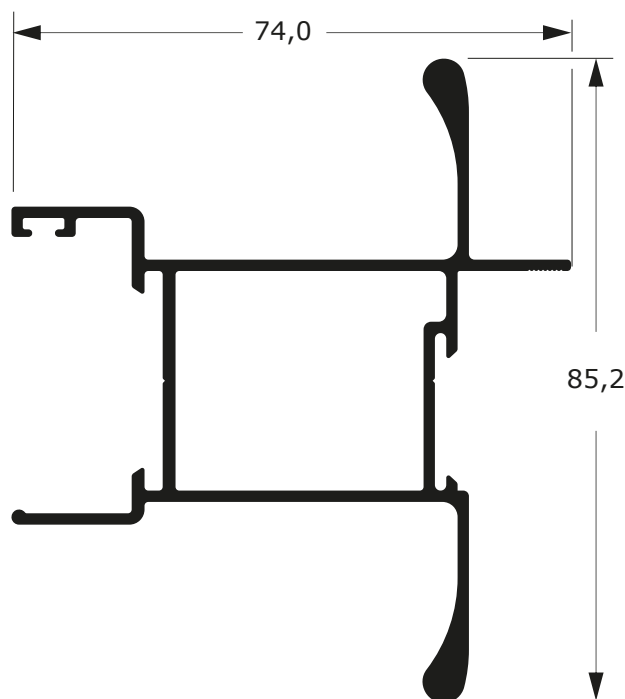

Faça o seu pedido
☎ 19 3911-8555

DUAL
ALUMÍNIO

DLG-017
1,008 Kg/m

DLG-201
1,143 Kg/m

DLG-020
1,116 Kg/m

DLG-029
1,311 Kg/m

LINHA GOLD

58