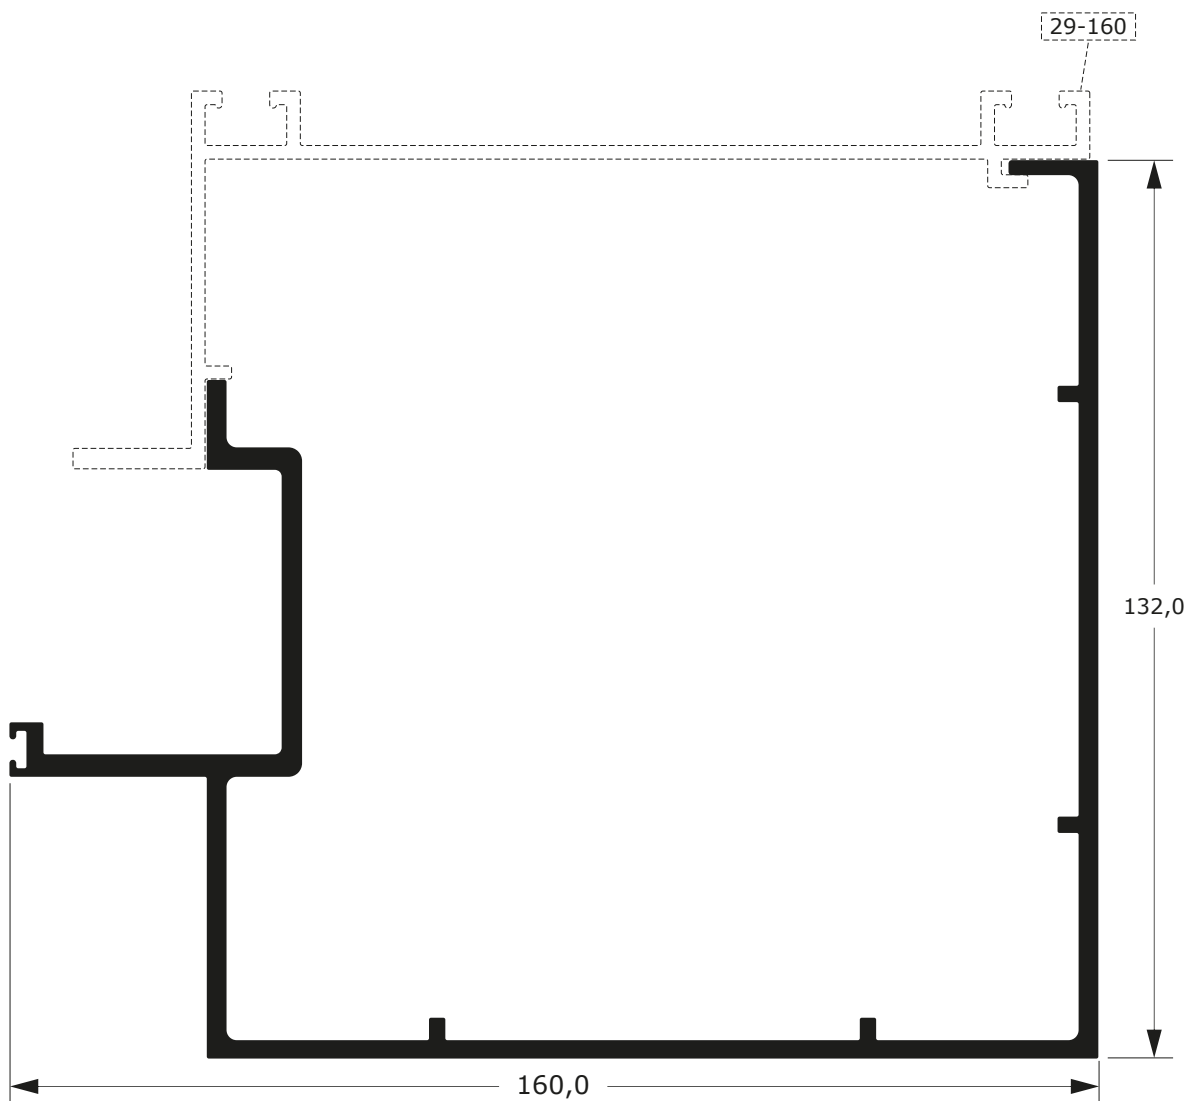

D-081
0,643 Kg/m

**GUARDA-CORPOS
E CORRIMÃOS**

93

Faça o seu pedido
☎ 19 3911-8555

DUAL
ALUMÍNIO

29-160
1,398 Kg/m

39-811
3,386 Kg/m

PORTÕES