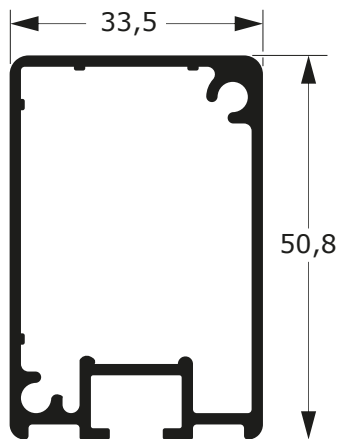

1,345 Kg/m

**GUARDA-CORPOS
E CORRIMÃOS**

91

Faça o seu pedido
☎ 19 3911-8555

DUAL
ALUMÍNIO

31-126C
0,197 Kg/m

79-168C
0,638 Kg/m

CG-075
0,518 Kg/m