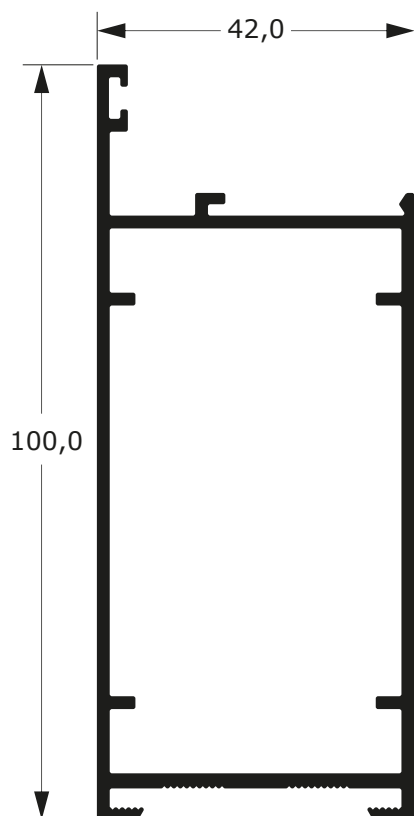

P-268
1,373 Kg/m

**PORTAS
PIVOTANTES
(42MM)**

85

Faça o seu pedido
☎ 19 3911-8555