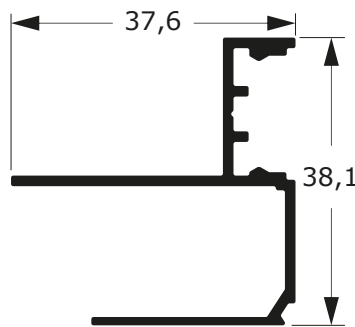

42-005
0,429 Kg/m