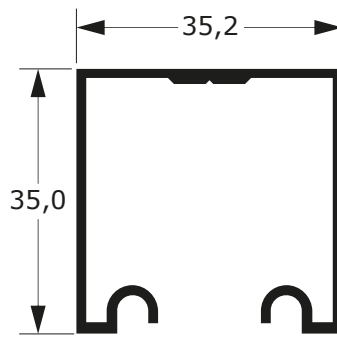

U-1098
0,484 Kg/m