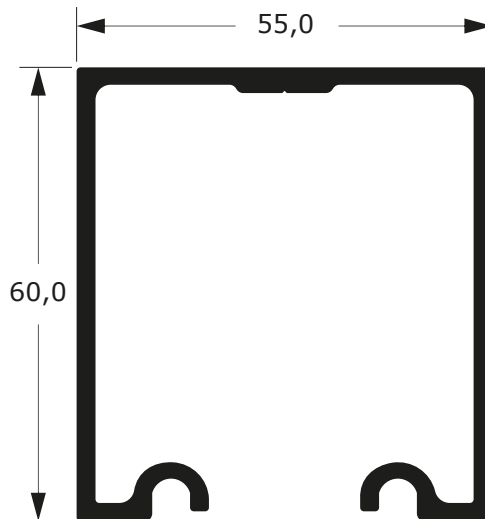

U-1048
1,463 Kg/m