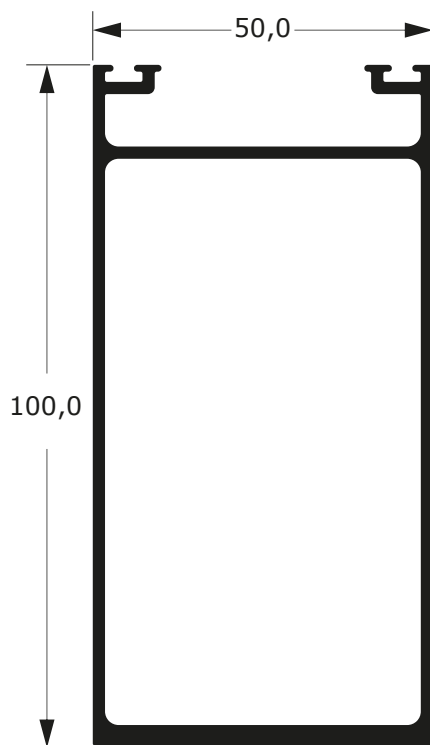

FC-017

1,705 Kg/m