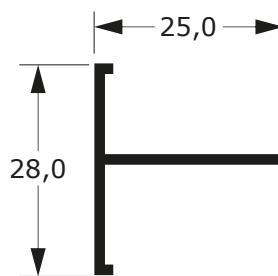

0,431 Kg/m

**ARREMATAS
E SOLEIRAS**

18

Faça o seu pedido
☎ 19 3911-8555

DUAL
ALUMÍNIO

T-155
0,188 Kg/m

T-095
0,204 Kg/m

E-168
0,236 Kg/m