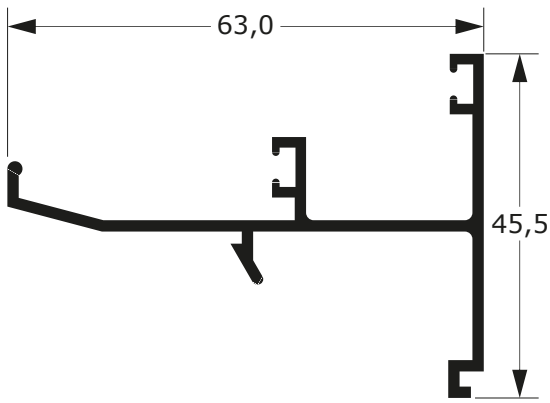

39-050
0,608 Kg/m