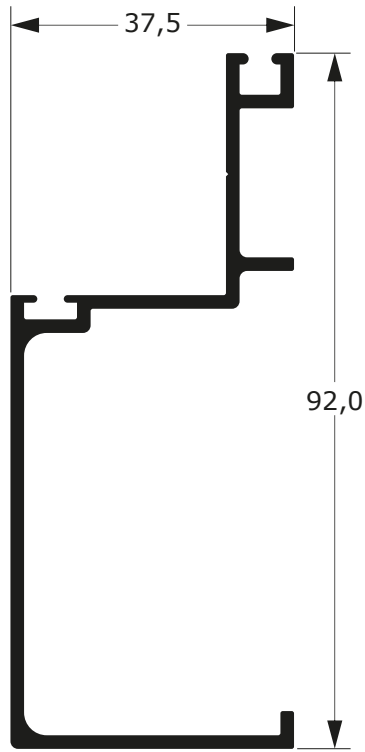

39-473

0,917 Kg/m