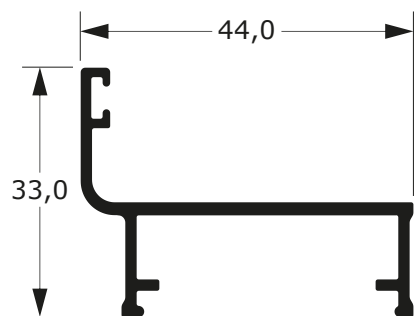

39-484
0,435 Kg/m

**PORTÕES
E GRADIS**

100

Faça o seu pedido
☎ 19 3911-8555