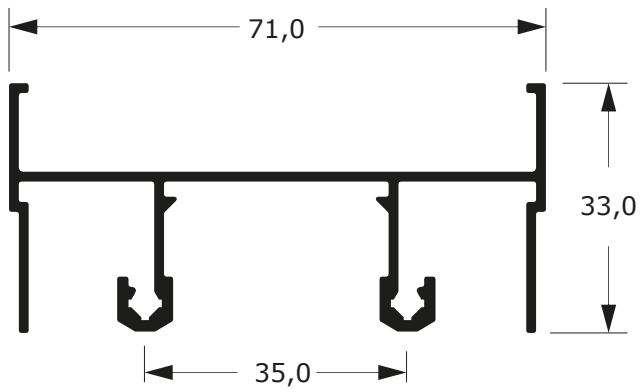

DSU-001
0,773 Kg/m