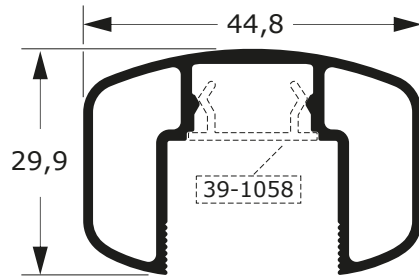

1,345 Kg/m

**GUARDA-CORPOS
E CORRIMÃOS**

91

Faça o seu pedido
☎ 19 3911-8555

DUAL
ALUMÍNIO

31-126C
0,197 Kg/m

79-168C
0,638 Kg/m

CG-075
0,518 Kg/m