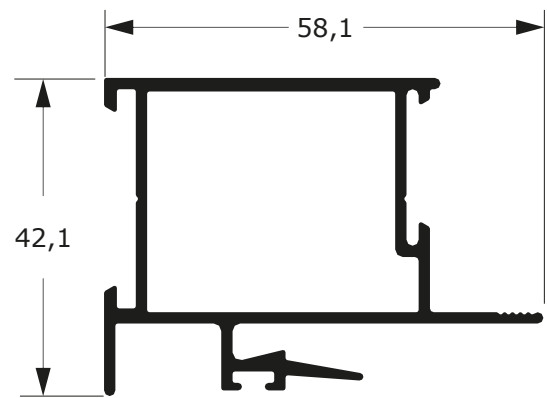

DLG-048

0,916 Kg/m