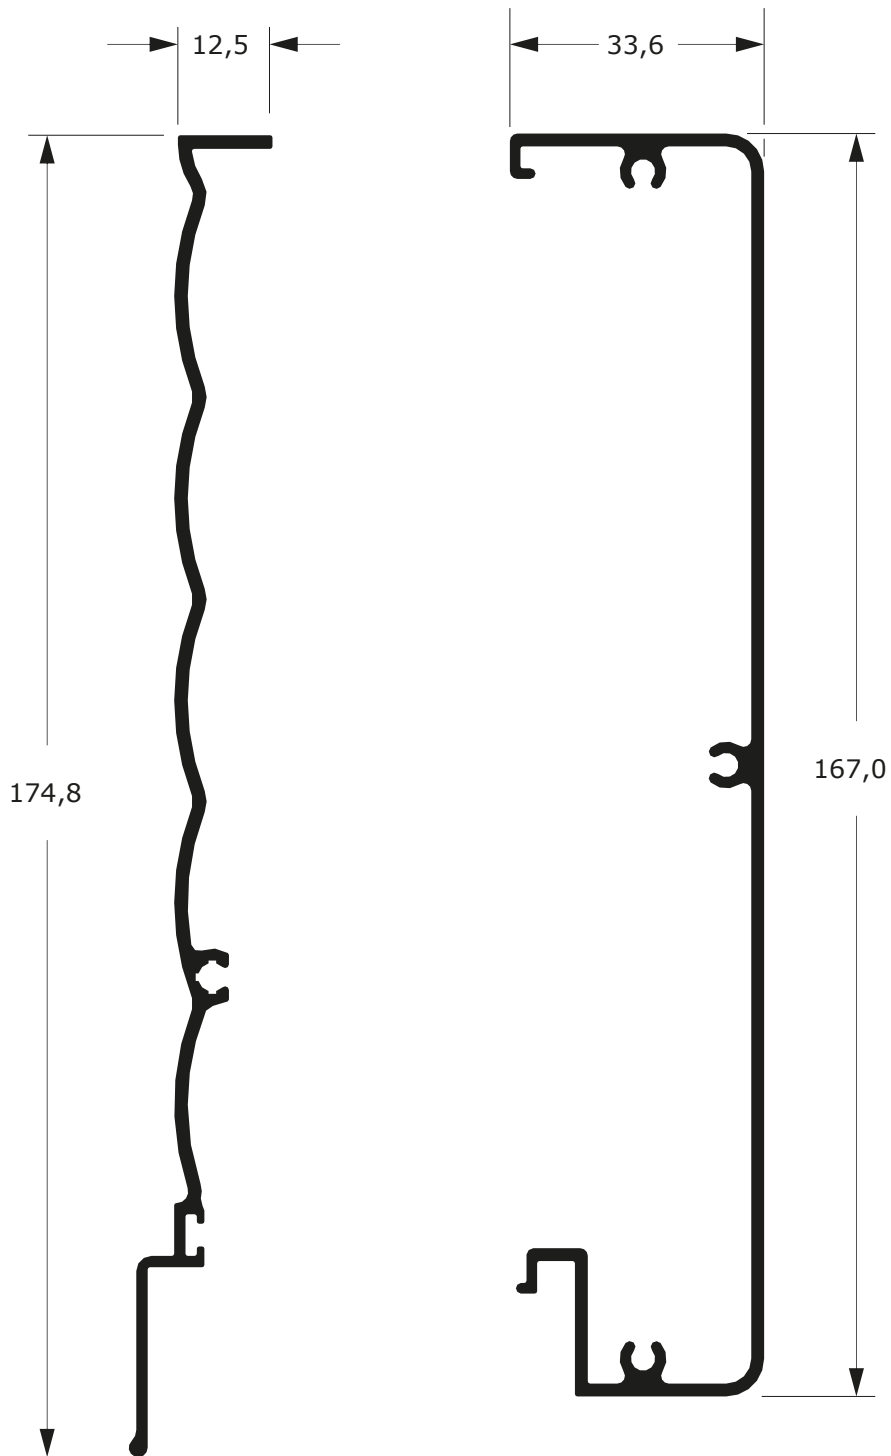

80036
0,984 Kg/m

MN-031
1,332 Kg/m

LINHA SUPREMA

41

Faça o seu pedido
19 3911-8555