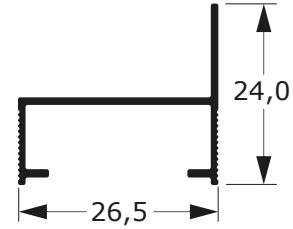

CM-063
0,175 Kg/m