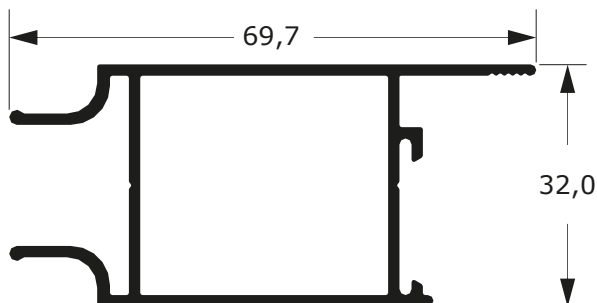

MG32-088

0,825 Kg/m