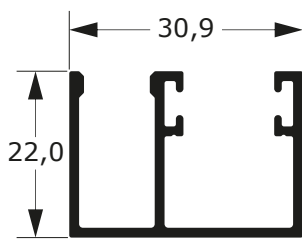

EX-306L
0,388 Kg/m