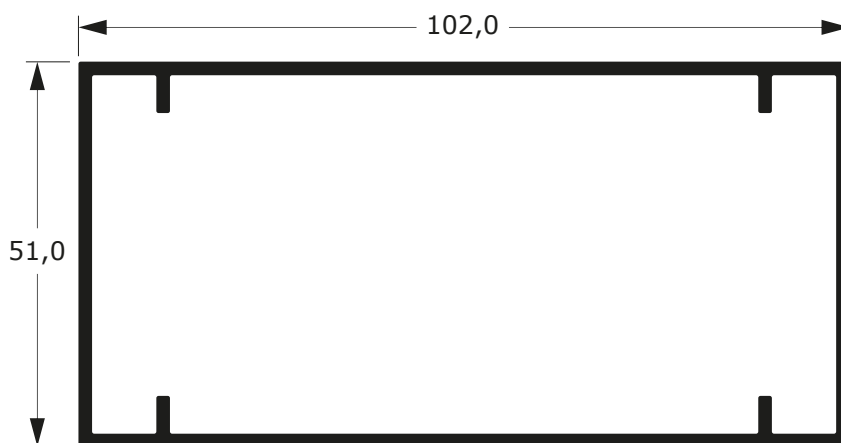

78-2464C

1,555 Kg/m

**PORTÕES
E GRADIS**

98

Faça o seu pedido
☎ 19 3911-8555

DUAL
ALUMÍNIO