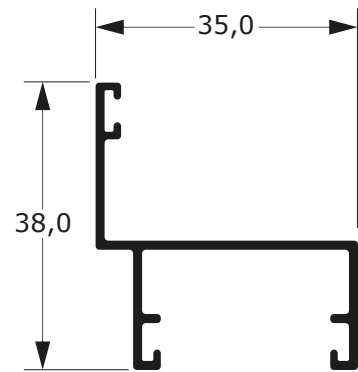

Y-140

0,343 Kg/m

LINHA 30

80

Faça o seu pedido
☎ 19 3911-8555

DUAL
ALUMÍNIO

P-268
1,373 Kg/m

78-1730C
1,510 Kg/m