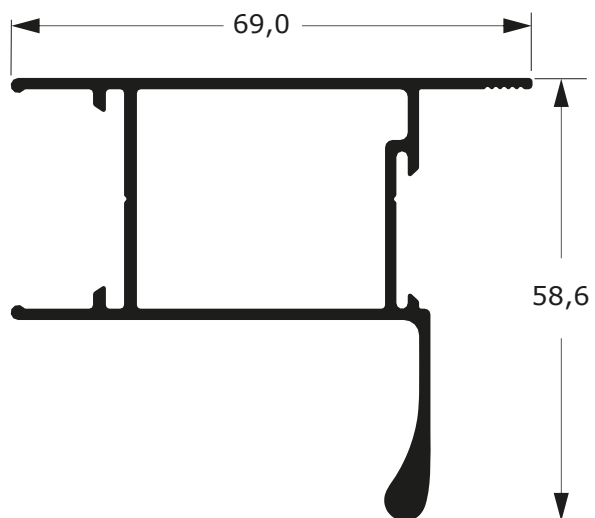

Faça o seu pedido
☎ 19 3911-8555

DUAL
ALUMÍNIO

DLG-017
1,008 Kg/m

DLG-201
1,143 Kg/m

DLG-020
1,116 Kg/m

DLG-029
1,311 Kg/m

LINHA GOLD

58