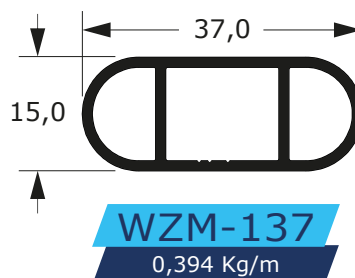

PERFIL "T"

CANTO VIVO - COM RAIO DE ATÉ 0,5mm

Código	Largura L (mm)	Altura H (mm)	Espessura E (mm)	Gramatura (Kg/m)
50-025	19,00	19,00	1,58	0,155
T-021	38,10	38,10	3,20	0,630

CANTONEIRA DE ABAS IGUAIS

CANTO VIVO - COM RAIO DE ATÉ 0,5mm

Código	Largura L (mm)	Espessura E (mm)	Gramatura (Kg/m)
L-002	12,70	1,58	0,101
L-405EL	15,88	0,80	0,08
L-405	15,88	1,58	0,128
L-009EL	19,05	0,80	0,10
L-009	19,05	1,59	0,157
L-012	22,23	3,18	0,355
L-741	25,40	1,20	0,161
L-013	25,40	1,59	0,211
L-0014	25,40	3,20	0,410
20-006	31,75	1,58	0,264
L-018	31,75	3,20	0,522
L-744	38,10	1,59	0,320
L-022	38,10	3,18	0,629
L-023	38,10	4,76	0,921
L-612	50,80	2,00	0,539
L-025	50,80	3,20	0,850
L-027	50,80	6,35	1,639
L-457	63,50	3,18	1,065

CANTONEIRA DE ABAS DESIGUAIS

CANTO VIVO - COM RAIO DE ATÉ 0,5mm

Código	Altura H (mm)	Largura L (mm)	Espessura E (mm)	Gramatura (Kg/m)
23-003	25,40	11,00	1,40	0,106
L-093	25,40	12,70	3,18	0,300
L-377	37,50	17,00	2,00	0,284
L-100	38,10	25,40	3,18	0,519
23-016	50,00	14,00	2,00	0,335
L-104	50,80	25,40	3,18	0,628

OBLONGOS