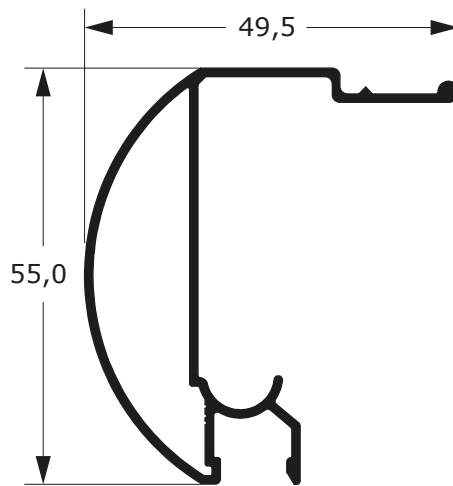

BX-117
0,558 Kg/m