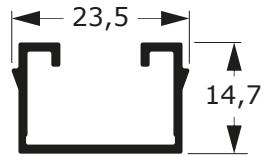

39-2413C
0,212 Kg/m