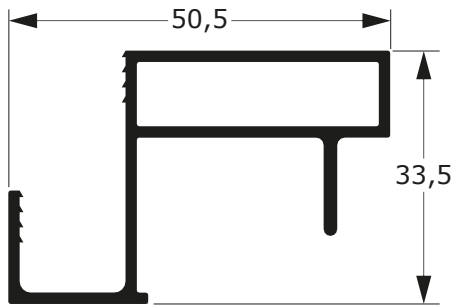

FACHADAS

112

Faça o seu pedido
☎ 19 3911-8555

DUAL
ALUMÍNIO

FC-225
0,639 Kg/m

FC-261
0,563 Kg/m

FC-228
0,570 Kg/m

78-035
0,635 Kg/m