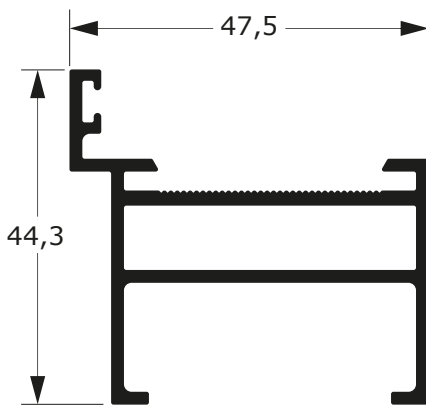

P-280
0,855 Kg/m