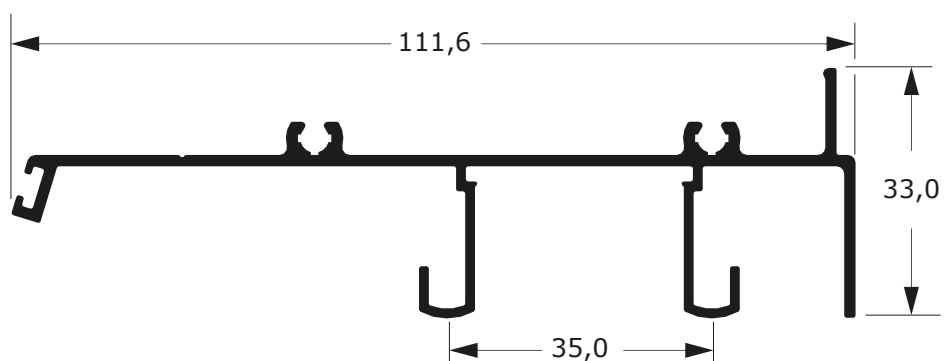

80043

0,948 Kg/m