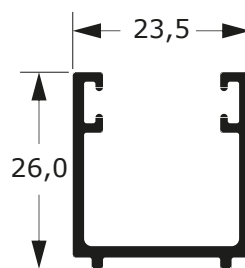

U-1108D

0,501 Kg/m

U-1108

0,342 Kg/m

**BOX
(12MM)**

124

Faça o seu pedido
☎ 19 3911-8555

DUAL
ALUMÍNIO