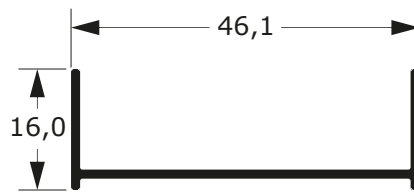

U-399

0,245 Kg/m