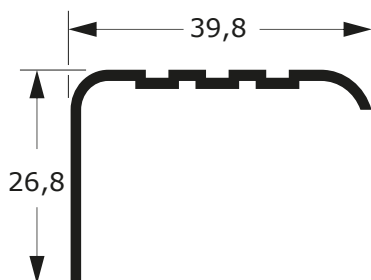

ME-013

0,268 Kg/m