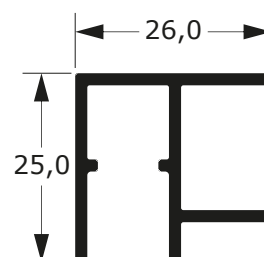

0,311 Kg/m

Y-105

0,388 Kg/m

BOX LISO

118

Faça o seu pedido
☎ 19 3911-8555

DUAL
ALUMÍNIO

U-397