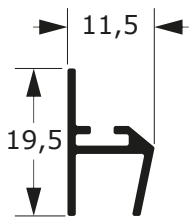

DUAL
ALUMÍNIO

29-241C
0,545 Kg/m

39-1327
0,249 Kg/m

EX-306L
0,388 Kg/m

BX-104
0,137 Kg/m

BX-105
0,166 Kg/m

EX-1091
0,176 Kg/m

BX-110
0,056 Kg/m