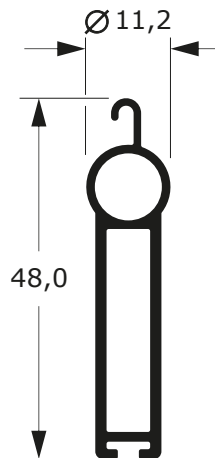

MN-055

0,430 Kg/m