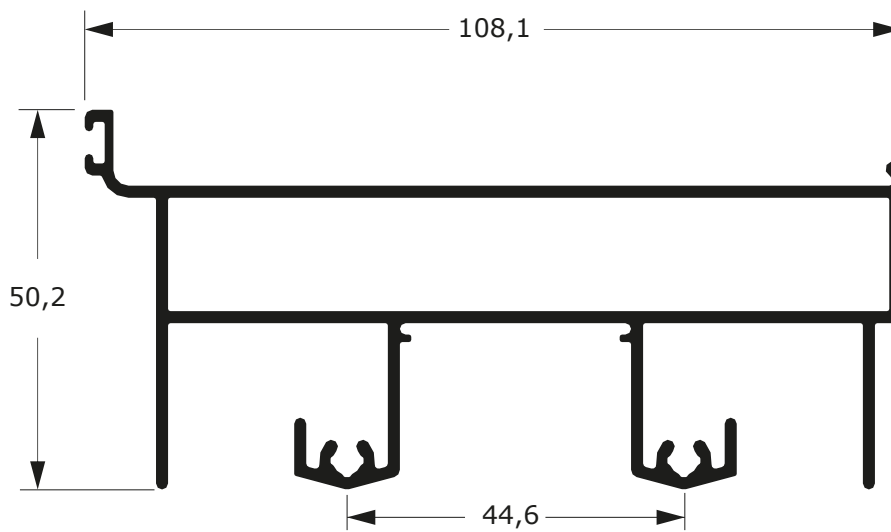

MG32-107
1,714 Kg/m

LINHA GOLD

70

Faça o seu pedido
☎ 19 3911-8555

DUAL
ALUMÍNIO

80041

1,378 Kg/m

80034