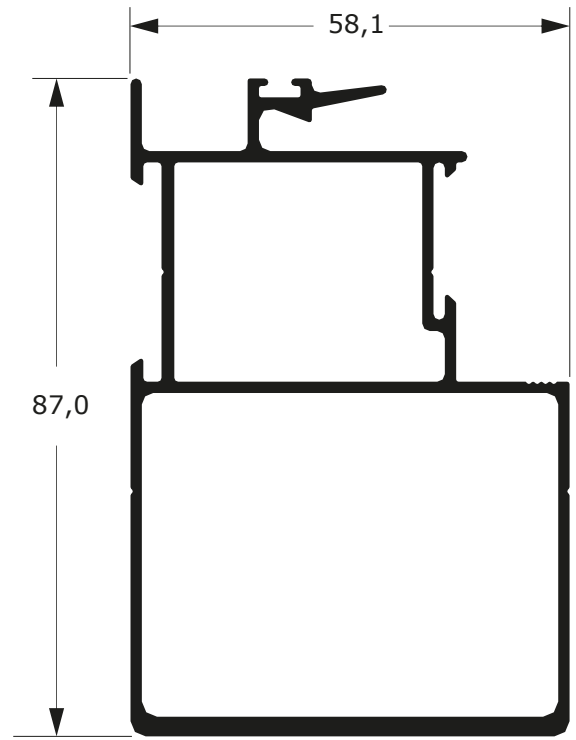

DUAL
ALUMÍNIO

DLG-018

1,570 Kg/m

DLG-052

1,666 Kg/m

DLG-021

1,624 Kg/m

DLG-091