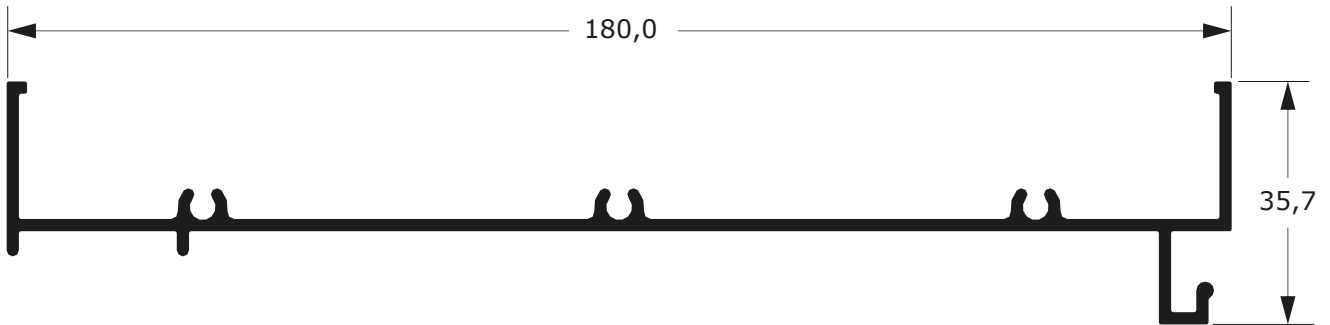

MG32-107
1,714 Kg/m

LINHA GOLD

70

Faça o seu pedido
☎ 19 3911-8555

DUAL
ALUMÍNIO

80041

1,378 Kg/m

80034