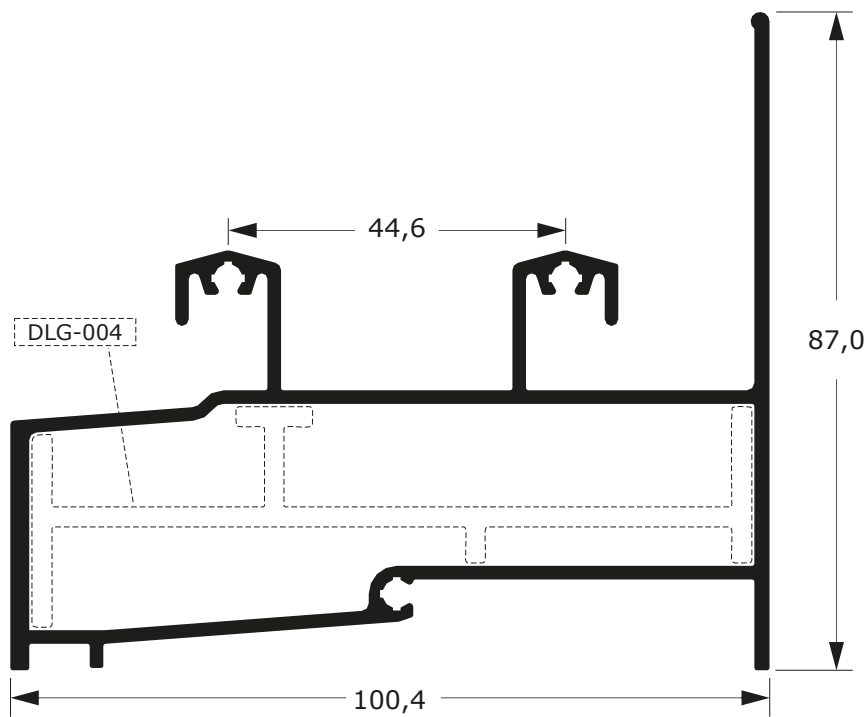

LINHA GOLD

48

Faça o seu pedido
☎ 19 3911-8555