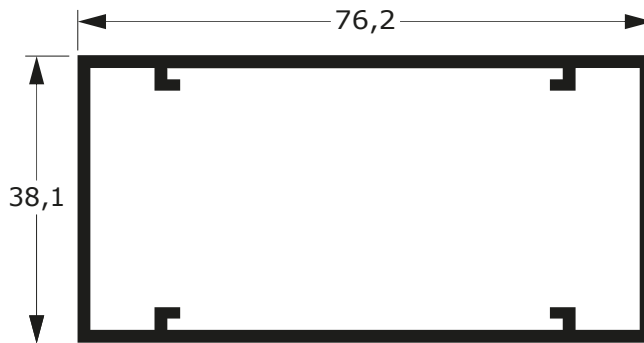

D-069

0,950 Kg/m