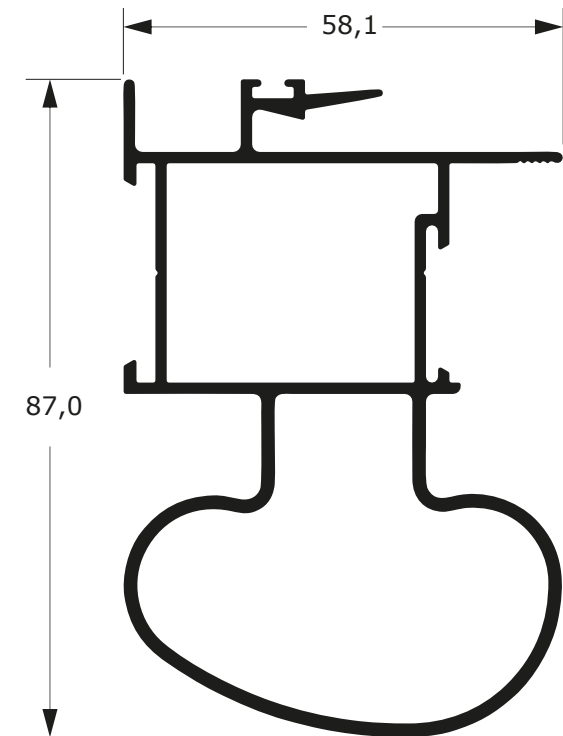

DUAL
ALUMÍNIO

DLG-018

1,570 Kg/m

DLG-052

1,666 Kg/m

DLG-021

1,624 Kg/m

DLG-091