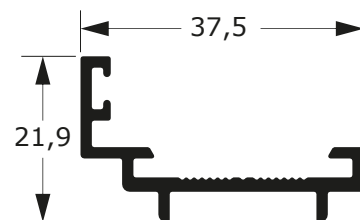

0,456 Kg/m

ESQUEMA DE MONTAGEM

LINHA GOLD

61

Faça o seu pedido
☎ 19 3911-8555

DUAL
ALUMÍNIO

DLG-055
0,750 Kg/m

DLG-058
0,750 Kg/m