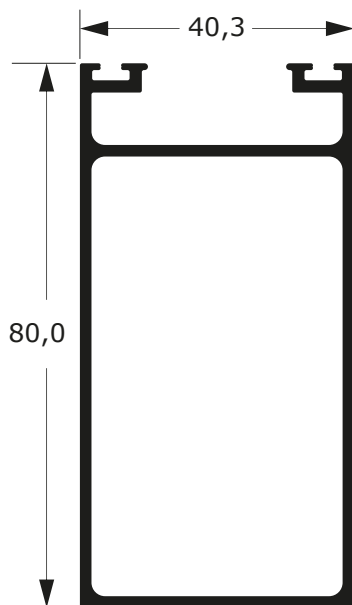

A-072

1,206 Kg/m