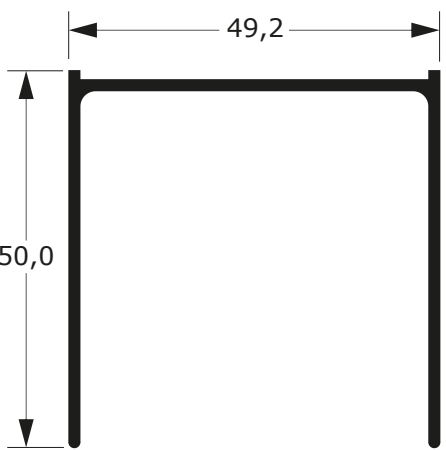

Faça o seu pedido
☎ 19 3911-8555

DUAL
ALUMÍNIO

29-317C
0,290 Kg/m

39-2073C
0,219 Kg/m

U-0491
0,093 Kg/m

U-0491
0,093 Kg/m

Z-063
0,325 Kg/m

39-498
0,636 Kg/m