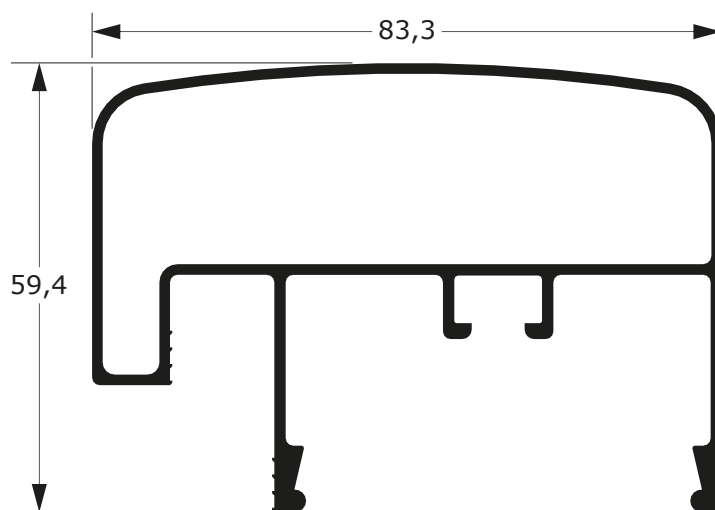

90

Faça o seu pedido
☎ 19 3911-8555

DUAL
ALUMÍNIO

D-095

0,544 Kg/m

D-094

0,660 Kg/m

CG-083