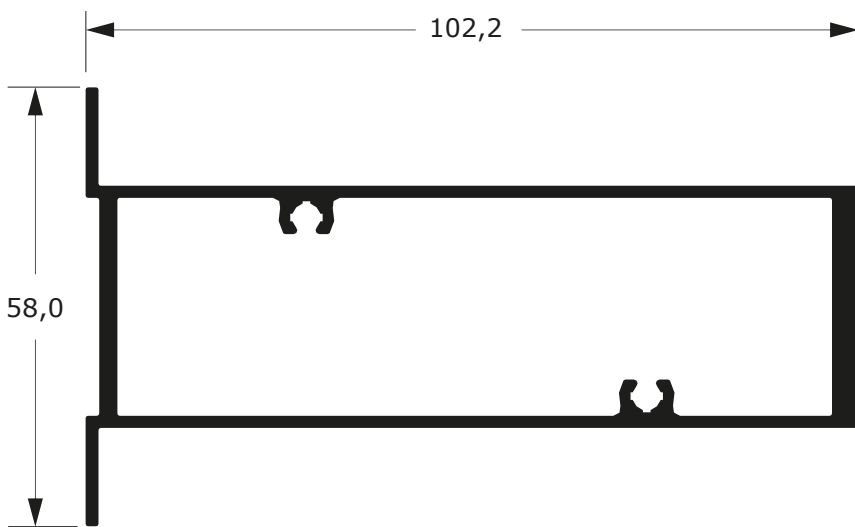

DLG-176
1,578 Kg/m

LINHA GOLD

55

Faça o seu pedido
☎ 19 3911-8555