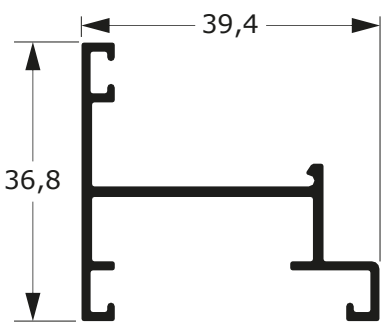

MG32-174
0,417 Kg/m