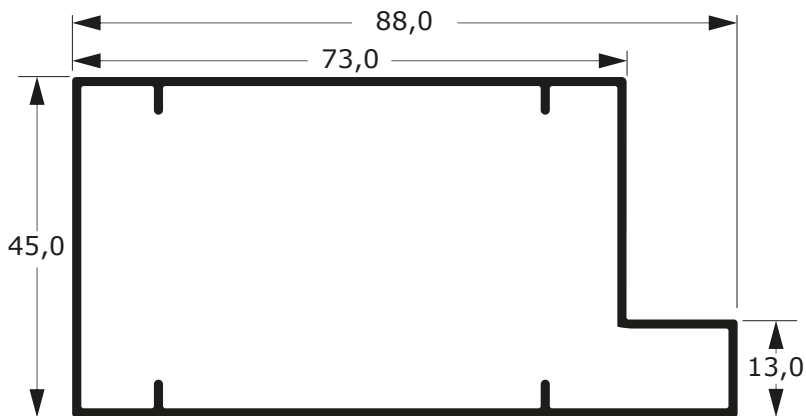

74-079D

2,341 Kg/m

74-078D

2,558 Kg/m

**PORTÕES
E GRADIS**

99

Faça o seu pedido
☎ 19 3911-8555

DUAL
ALUMÍNIO