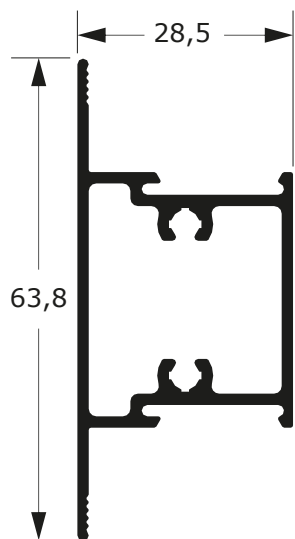

0,456 Kg/m

ESQUEMA DE MONTAGEM

LINHA GOLD

61

Faça o seu pedido
☎ 19 3911-8555

DUAL
ALUMÍNIO

DLG-055
0,750 Kg/m

DLG-058
0,750 Kg/m