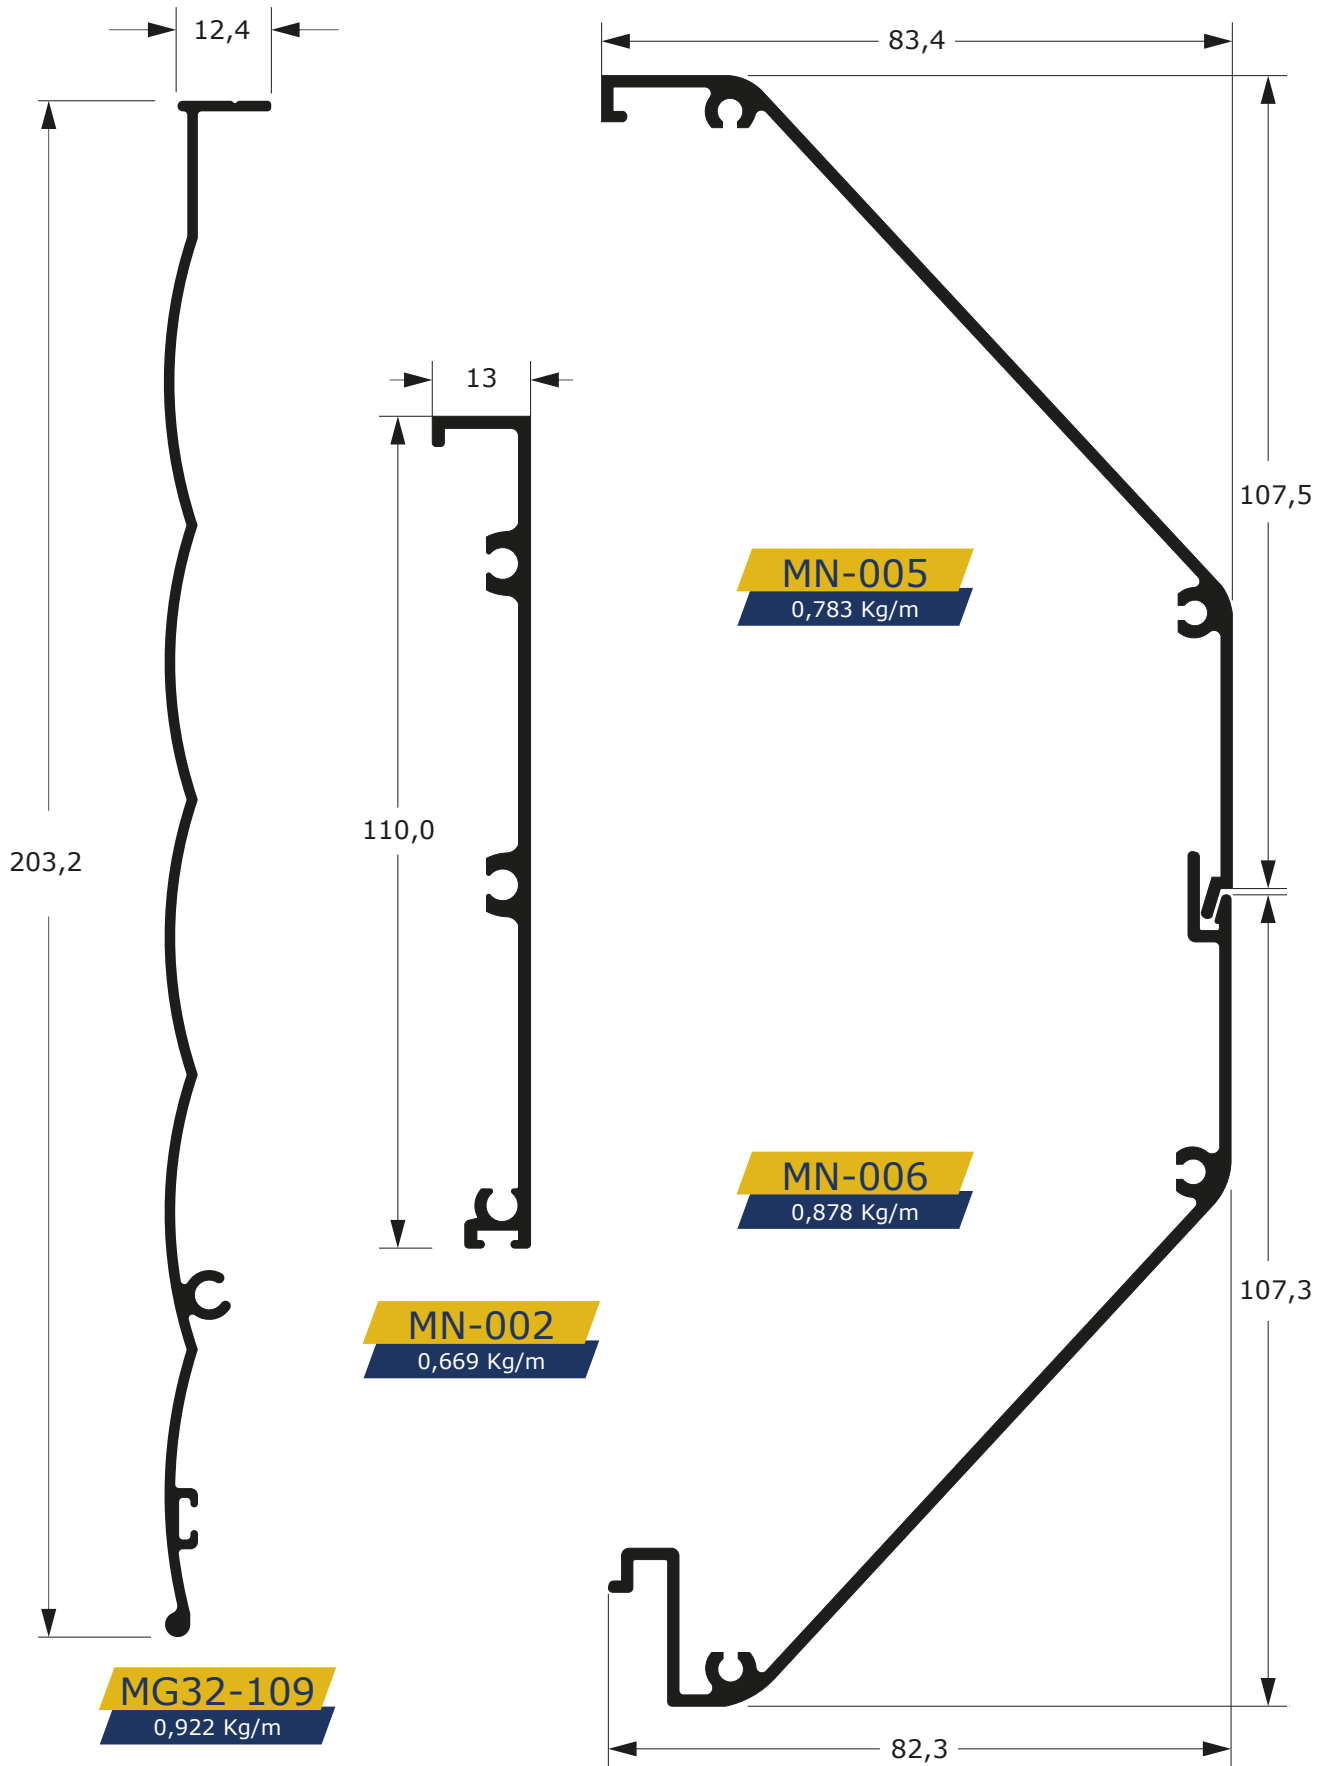

LINHA GOLD

64

Faça o seu pedido
19 3911-8555

DUAL
ALUMÍNIO