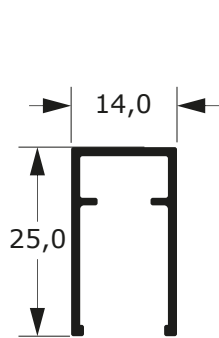

FACHADAS

116

Faça o seu pedido
☎ 19 3911-8555

DUAL
ALUMÍNIO

BOX LISO TEMPERADOS

U-396

0,228 Kg/m

A-022