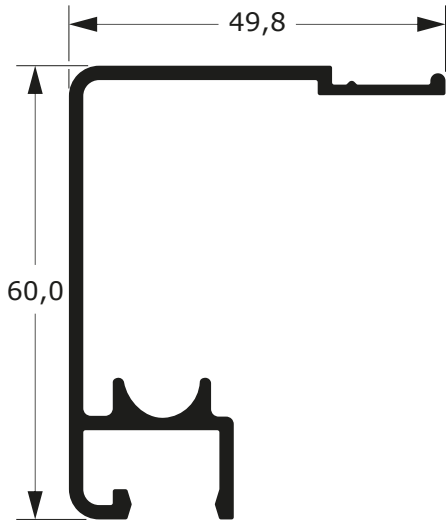

BX-113

0,819 Kg/m