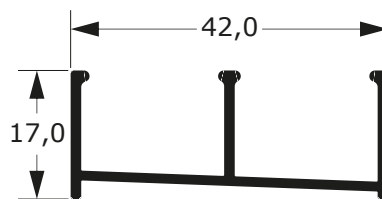

U-397

0,620 Kg/m

U-399

0,245 Kg/m

E-117

0,334 Kg/m

BOX LISO

119

Faça o seu pedido
☎ 19 3911-8555

DUAL
ALUMÍNIO