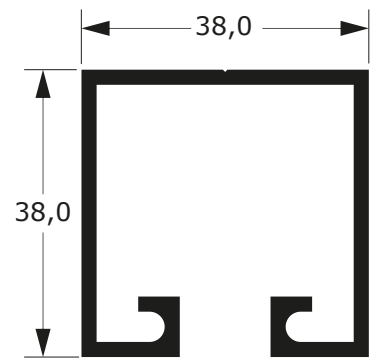

U-990A
0,635 Kg/m