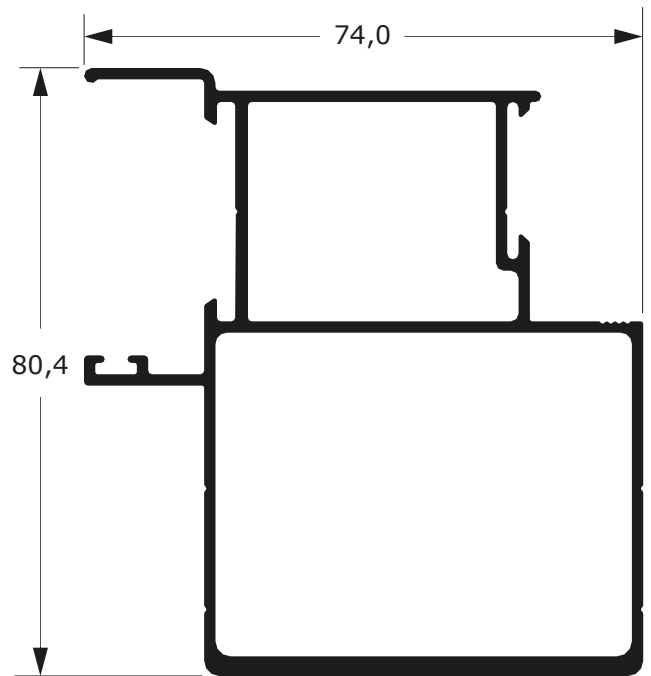

MG32-053

1,649 Kg/m