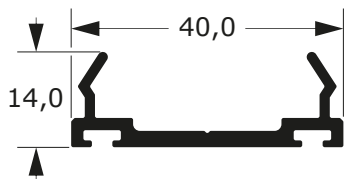

U-0615

0,379 Kg/m