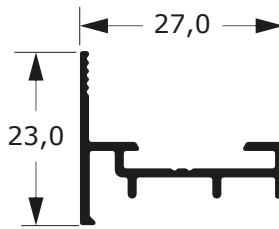

DSU-099

0,228 Kg/m