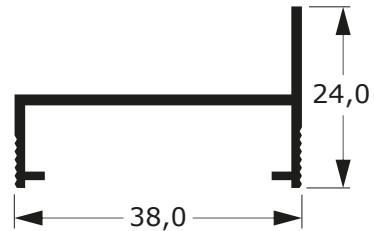

**CONTRAMARCOS
CONEXÕES
ARREMATES, SOLEIRAS
E SUPORTES
BATENTES
TRILHOS E KITS
PALHETAS**

CM-098
0,377 Kg/m

CM-063
0,175 Kg/m

Y-120
0,263 Kg/m
(25-557)

CM-060
0,223 Kg/m

CM-151
0,333 Kg/m

19-1076C
0,401 Kg/m