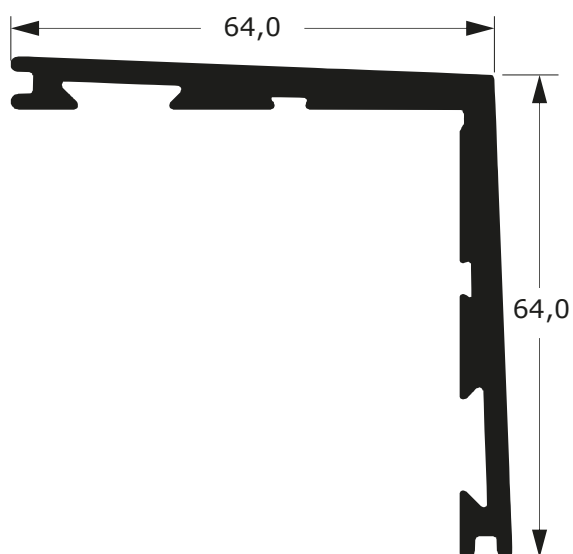

L-468

1,590 Kg/m