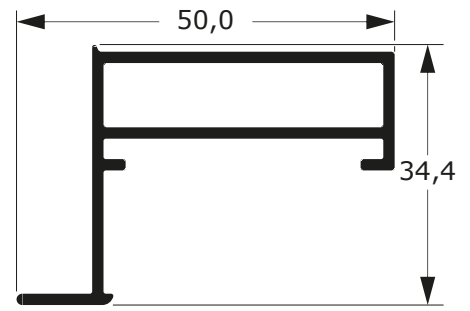

FACHADAS

112

Faça o seu pedido
☎ 19 3911-8555

DUAL
ALUMÍNIO

FC-225
0,639 Kg/m

FC-261
0,563 Kg/m

FC-228
0,570 Kg/m

78-035
0,635 Kg/m