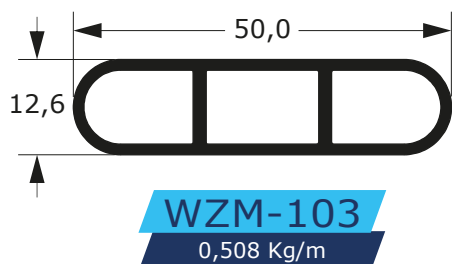

PERFIL "T"

CANTO VIVO - COM RAIO DE ATÉ 0,5mm

Código	Largura L (mm)	Altura H (mm)	Espessura E (mm)	Gramatura (Kg/m)
50-025	19,00	19,00	1,58	0,155
T-021	38,10	38,10	3,20	0,630

CANTONEIRA DE ABAS IGUAIS

CANTO VIVO - COM RAIO DE ATÉ 0,5mm

Código	Largura L (mm)	Espessura E (mm)	Gramatura (Kg/m)
L-002	12,70	1,58	0,101
L-405EL	15,88	0,80	0,08
L-405	15,88	1,58	0,128
L-009EL	19,05	0,80	0,10
L-009	19,05	1,59	0,157
L-012	22,23	3,18	0,355
L-741	25,40	1,20	0,161
L-013	25,40	1,59	0,211
L-0014	25,40	3,20	0,410
20-006	31,75	1,58	0,264
L-018	31,75	3,20	0,522
L-744	38,10	1,59	0,320
L-022	38,10	3,18	0,629
L-023	38,10	4,76	0,921
L-612	50,80	2,00	0,539
L-025	50,80	3,20	0,850
L-027	50,80	6,35	1,639
L-457	63,50	3,18	1,065

CANTONEIRA DE ABAS DESIGUAIS

CANTO VIVO - COM RAIO DE ATÉ 0,5mm

Código	Altura H (mm)	Largura L (mm)	Espessura E (mm)	Gramatura (Kg/m)
23-003	25,40	11,00	1,40	0,106
L-093	25,40	12,70	3,18	0,300
L-377	37,50	17,00	2,00	0,284
L-100	38,10	25,40	3,18	0,519
23-016	50,00	14,00	2,00	0,335
L-104	50,80	25,40	3,18	0,628

OBLONGOS