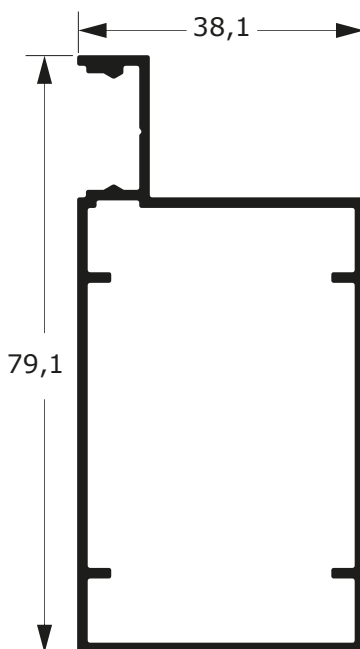

78-778
0,897 Kg/m