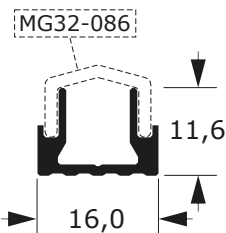

LINHA GOLD

54

Faça o seu pedido
 19 3911-8555

DUAL
 ALUMÍNIO

MG32-309
0,273 Kg/m

MG32-120
0,156 Kg/m

G-021
0,172 Kg/m

39-2097C
0,165 Kg/m