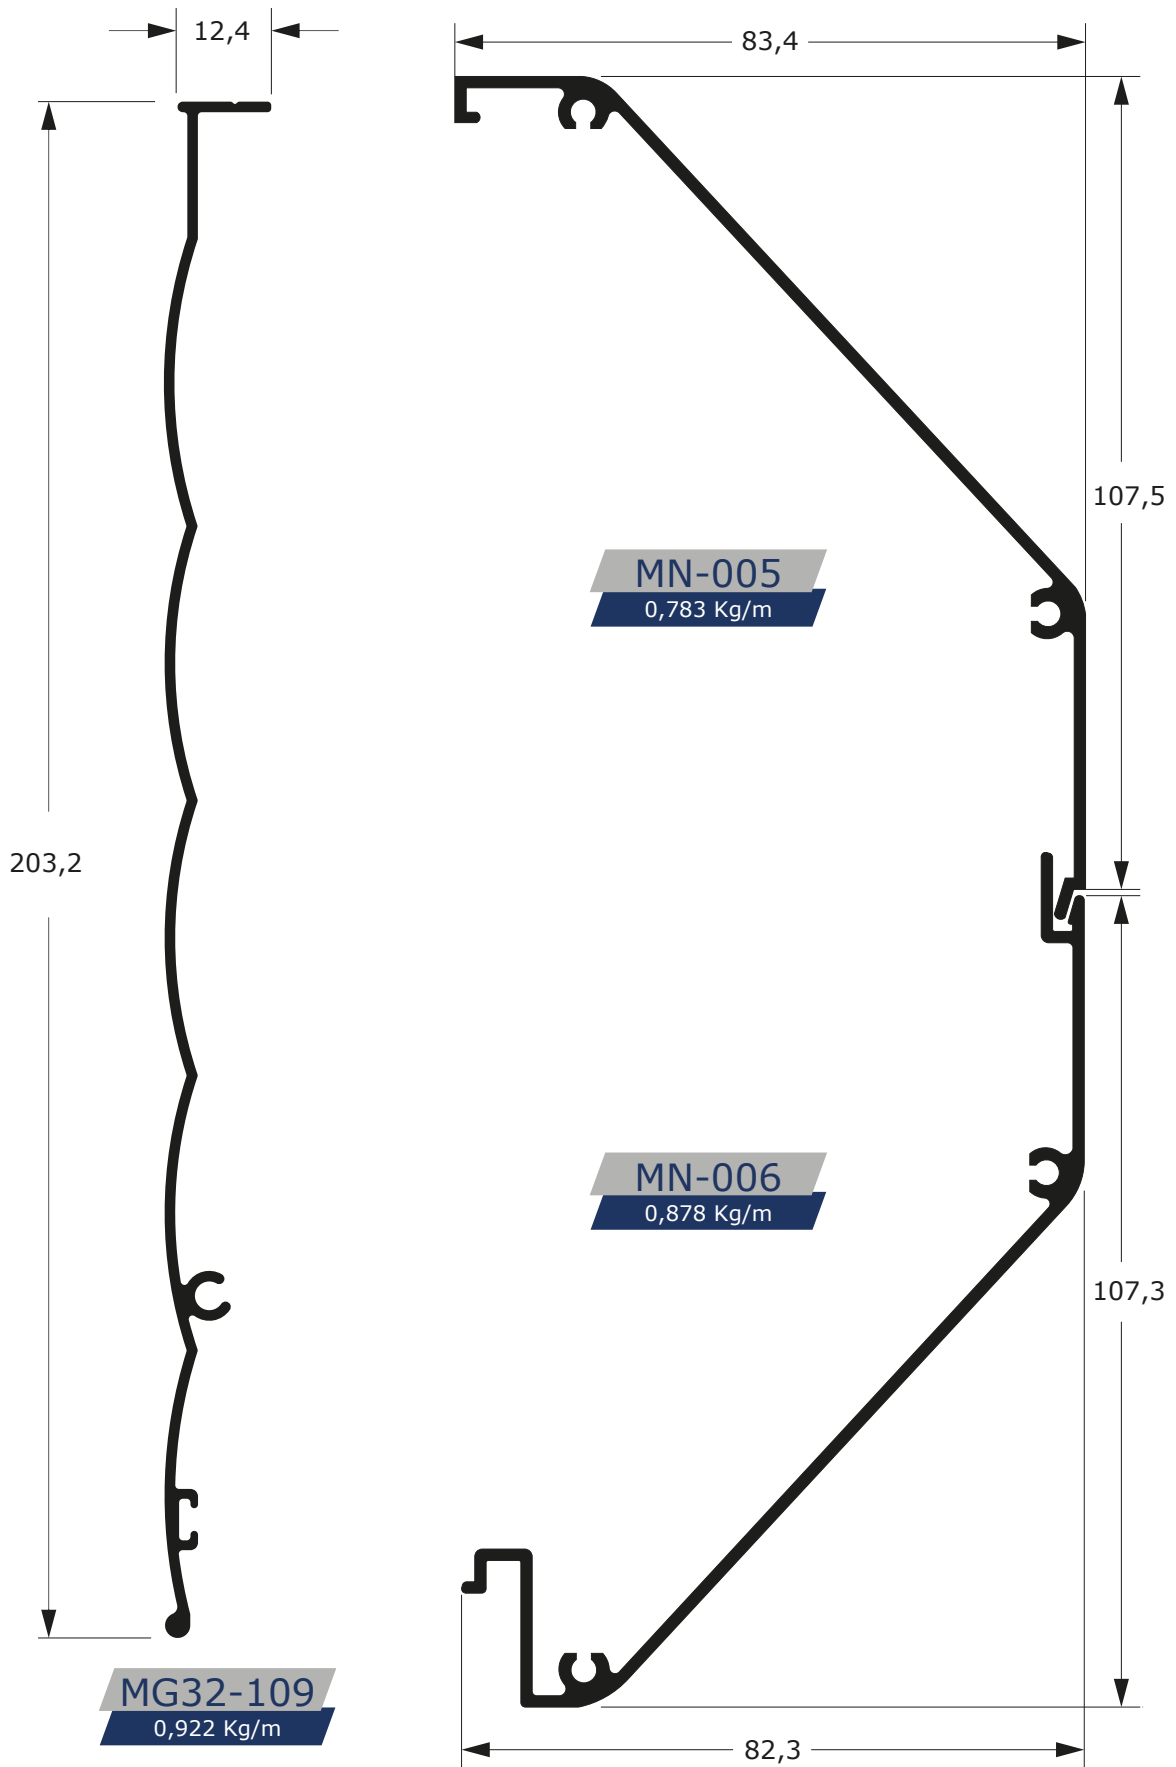

LINHA SUPREMA

43

Faça o seu pedido
19 3911-8555