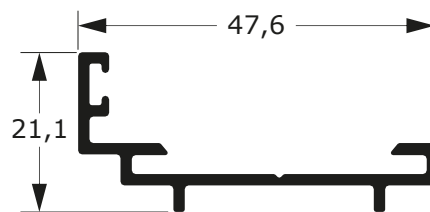

L-521
0,369 Kg/m