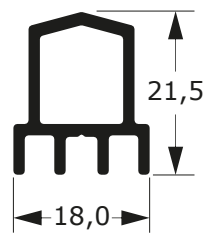

DLG-061
0,318 Kg/m