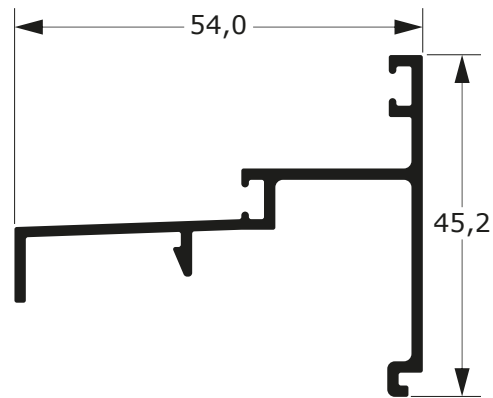

39-051

0,541 Kg/m