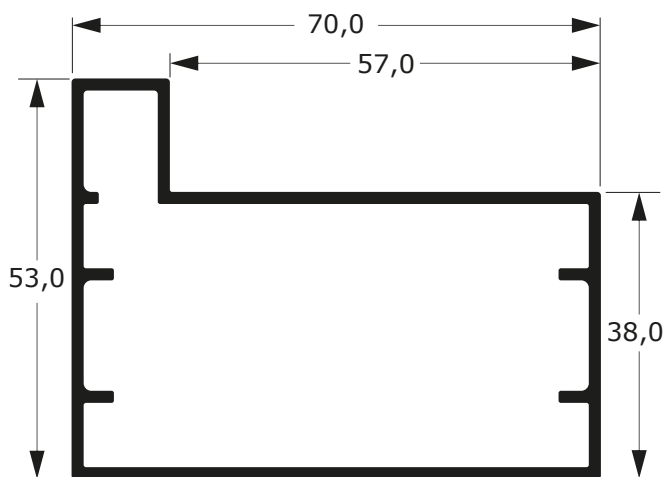

78-484
1,119 Kg/m