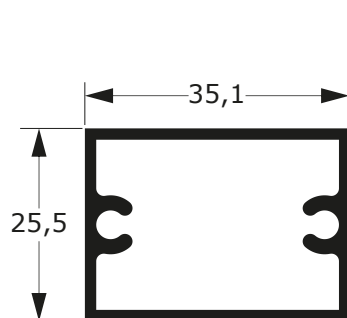

D-055
0,578 Kg/m