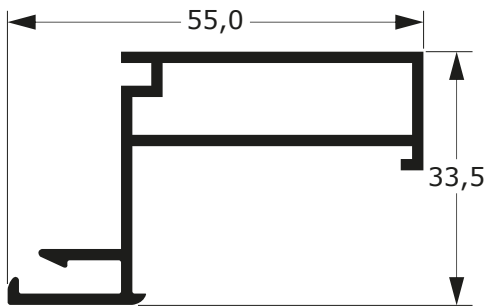

FC-254
0,639 Kg/m