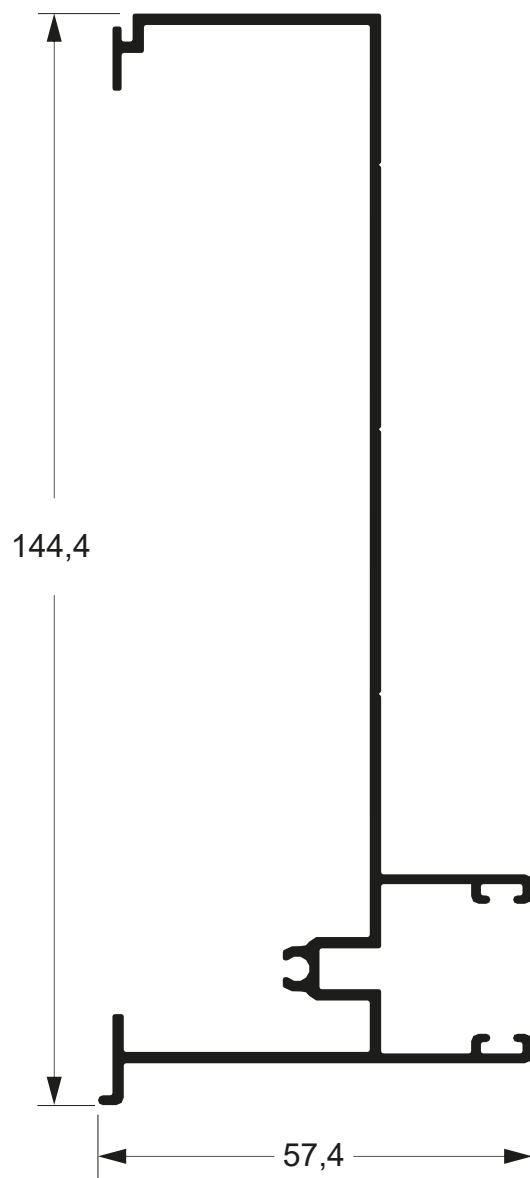

39

Faça o seu pedido
☎ 19 3911-8555

DUAL
ALUMÍNIO

MG25-380
0,794 Kg/m

MG25-400
0,845 Kg/m

80042
1,207 Kg/m

LINHA SUPREMA

40