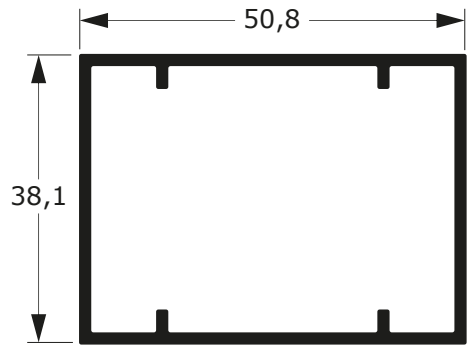

D-078
0,795 Kg/m