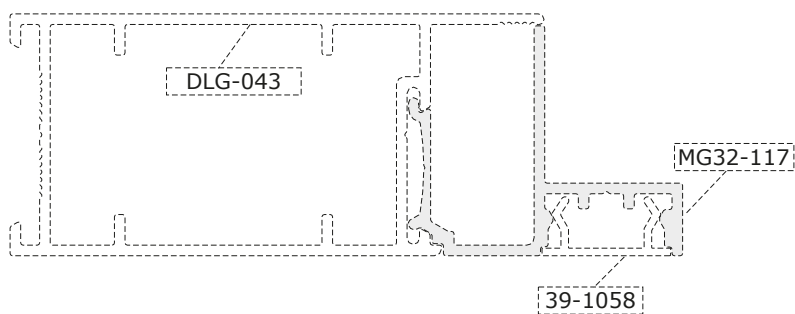

0,456 Kg/m

ESQUEMA DE MONTAGEM

LINHA GOLD

61

Faça o seu pedido
☎ 19 3911-8555

DUAL
ALUMÍNIO

DLG-055
0,750 Kg/m

DLG-058
0,750 Kg/m