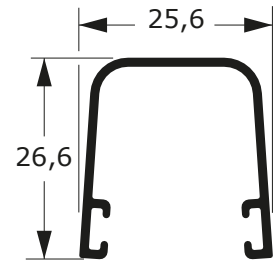

LINHA SUPREMA

35

Faça o seu pedido
☎ 19 3911-8555

DUAL
ALUMÍNIO

DSU-094

0,362 Kg/m

DSU-093

0,280 Kg/m