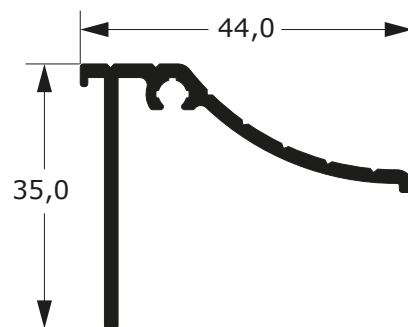

CM-169

0,431 Kg/m

**ARREMATAS
E SOLEIRAS**

18

Faça o seu pedido
☎ 19 3911-8555

DUAL
ALUMÍNIO