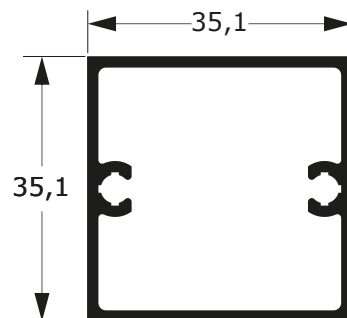

D-081
0,643 Kg/m

**GUARDA-CORPOS
E CORRIMÃOS**

93

Faça o seu pedido
☎ 19 3911-8555

DUAL
ALUMÍNIO

29-160
1,398 Kg/m

39-811
3,386 Kg/m

PORTÕES