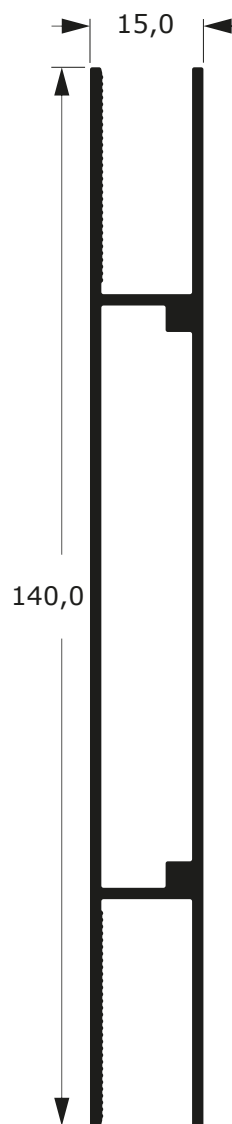

78-2251C
1,329 Kg/m