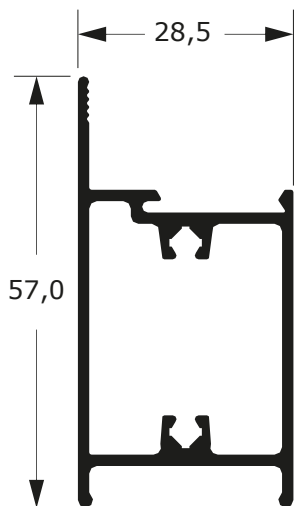

0,456 Kg/m

ESQUEMA DE MONTAGEM

LINHA GOLD

61

Faça o seu pedido
☎ 19 3911-8555

DUAL
ALUMÍNIO

DLG-055
0,750 Kg/m

DLG-058
0,750 Kg/m