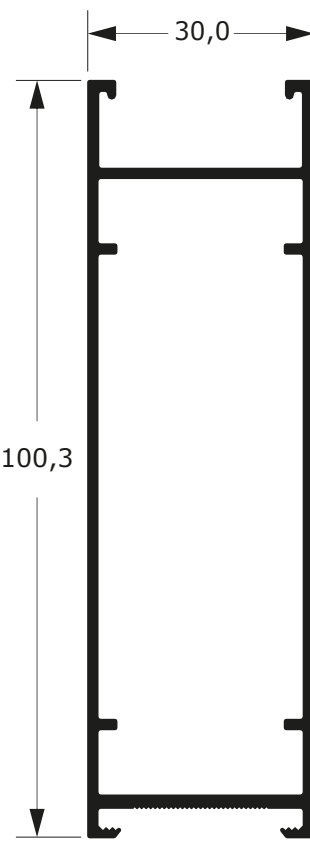

P-500

1,153 Kg/m

LINHA 30

79

Faça o seu pedido
☎ 19 3911-8555

DUAL
ALUMÍNIO