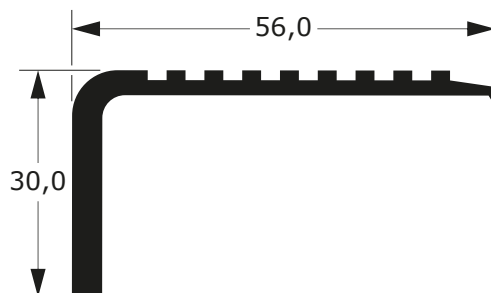

L-213

0,670 Kg/m