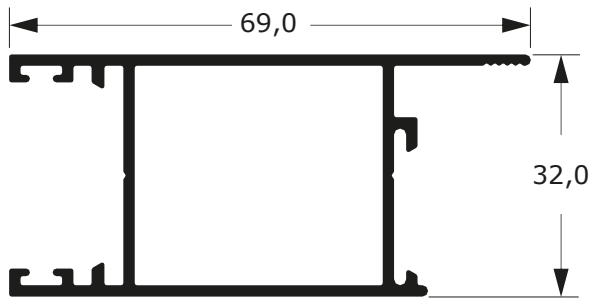

MG32-103
0,682 Kg/m

DLG-007
1,162 Kg/m

DLG-007E
1,285 Kg/m

MG32-105
1,180 Kg/m

LINHA GOLD

56

Faça o seu pedido
☎ 19 3911-8555

DUAL
ALUMÍNIO