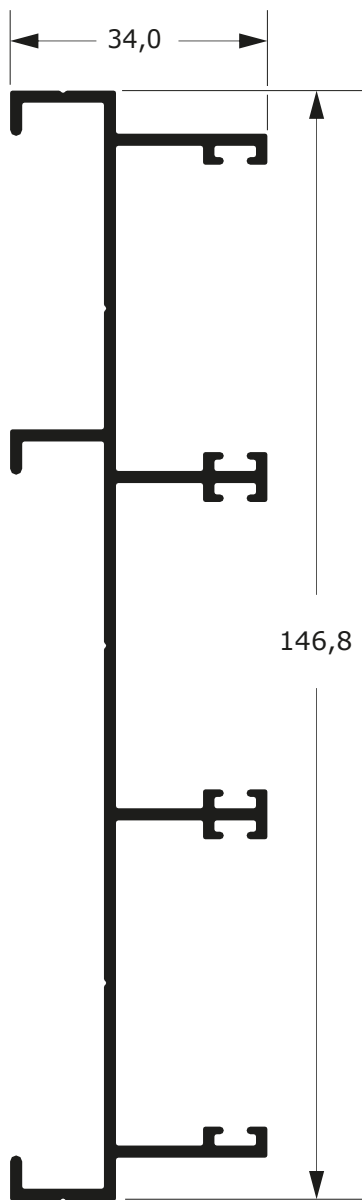

MG32-085

1,979 Kg/m

LINHA GOLD

51

Faça o seu pedido
 19 3911-8555

DUAL
 ALUMÍNIO

DLG-158
0,898 Kg/m

DLG-064
1,357 Kg/m