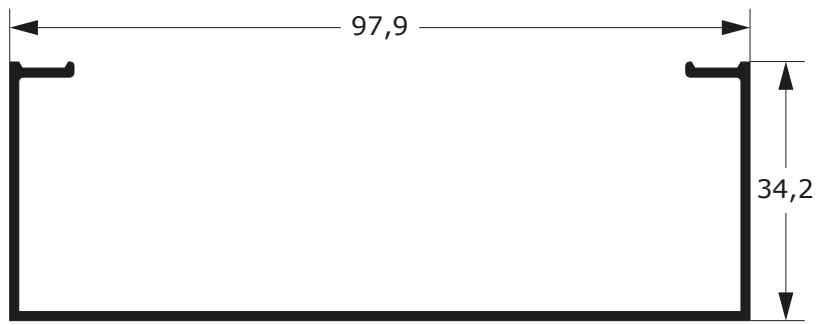

63

Faça o seu pedido
☎ 19 3911-8555

LINHA GOLD

64

Faça o seu pedido
 19 3911-8555

DUAL
 ALUMÍNIO

MN-050

0,734 Kg/m