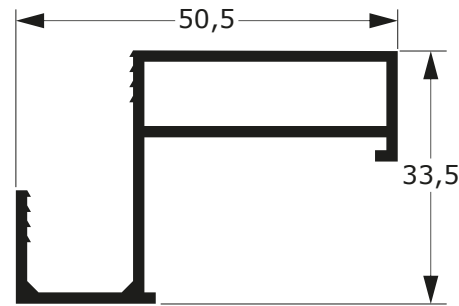

FACHADAS

112

Faça o seu pedido
☎ 19 3911-8555

DUAL
ALUMÍNIO

FC-225
0,639 Kg/m

FC-261
0,563 Kg/m

FC-228
0,570 Kg/m

78-035
0,635 Kg/m