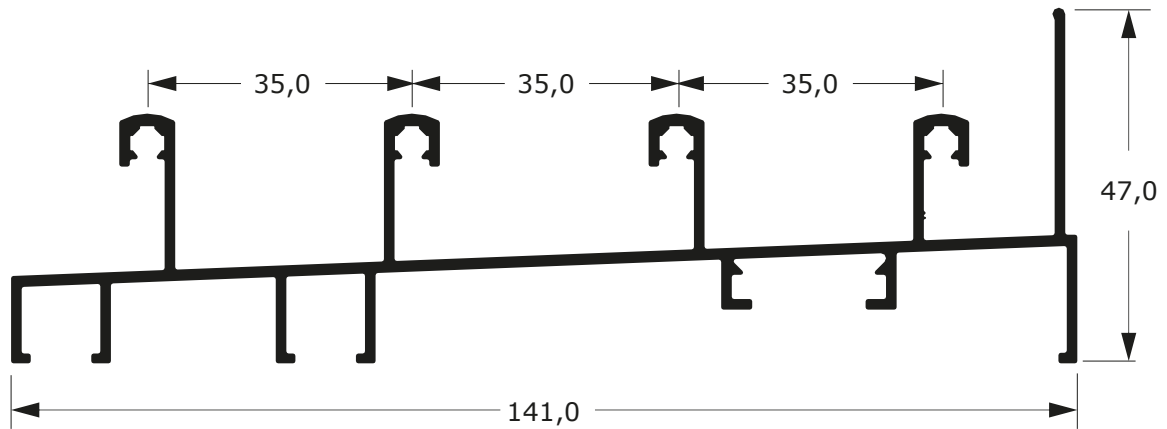

DSU-122

1,509 Kg/m