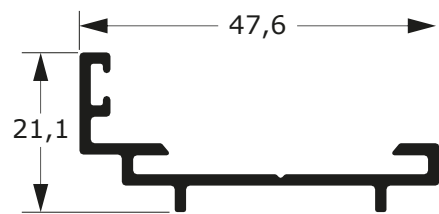

L-521
0,369 Kg/m