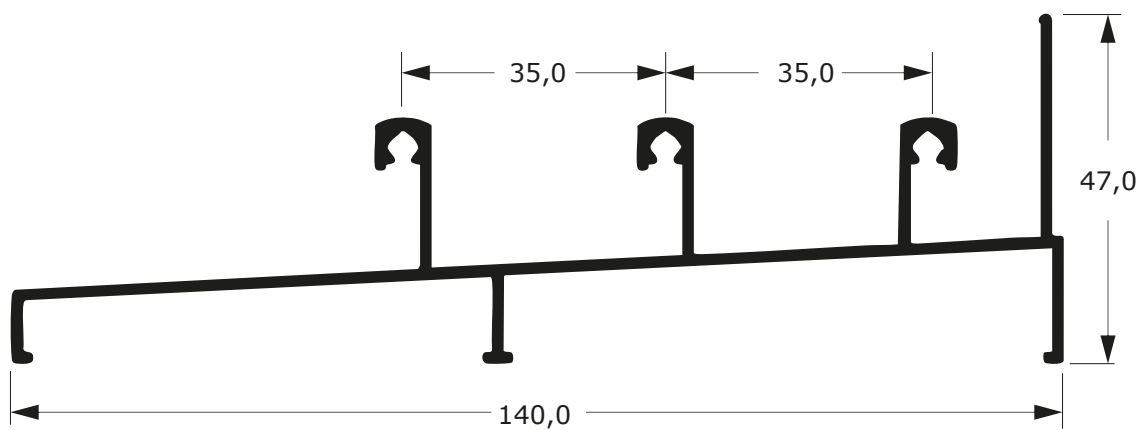

MN-027

1,051 Kg/m

LINHA SUPREMA

37

Faça o seu pedido
☎ 19 3911-8555

DUAL
ALUMÍNIO

MG25-510
1,085 Kg/m

MG25-530
1,024 Kg/m