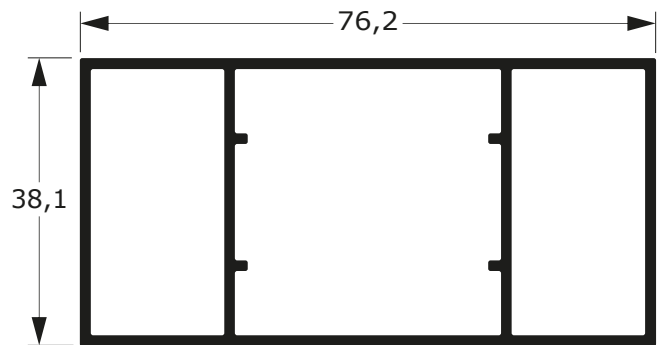

79-007C
1,168 Kg/m