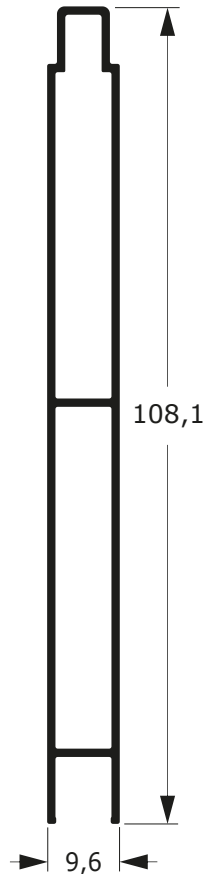

79-089C
0,711 Kg/m