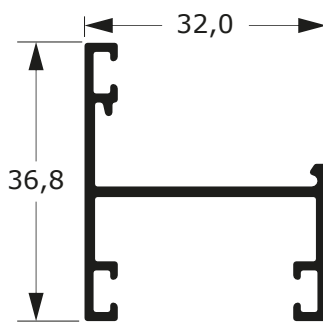

DLG-068
0,405 Kg/m