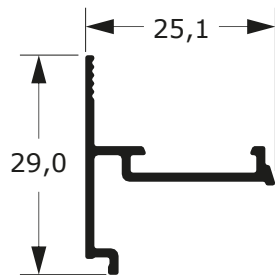

DSU-292

0,214 Kg/m