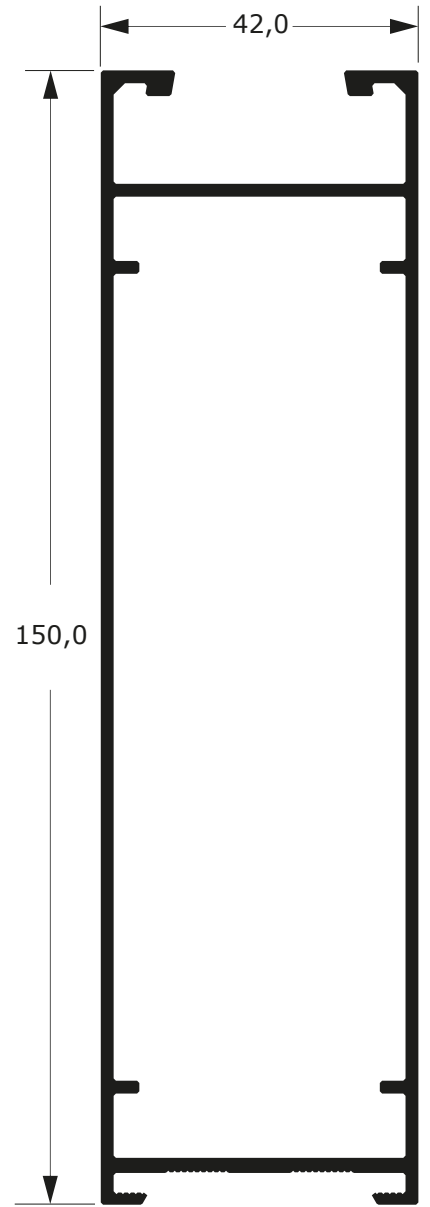

Y-140

0,343 Kg/m

LINHA 30

80

Faça o seu pedido
☎ 19 3911-8555

DUAL
ALUMÍNIO

P-268
1,373 Kg/m

78-1730C
1,510 Kg/m