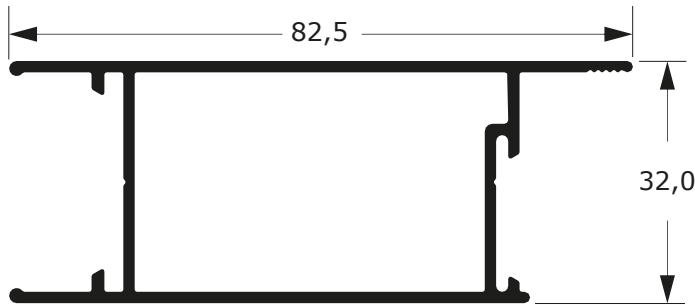

MG32-078

0,906 Kg/m