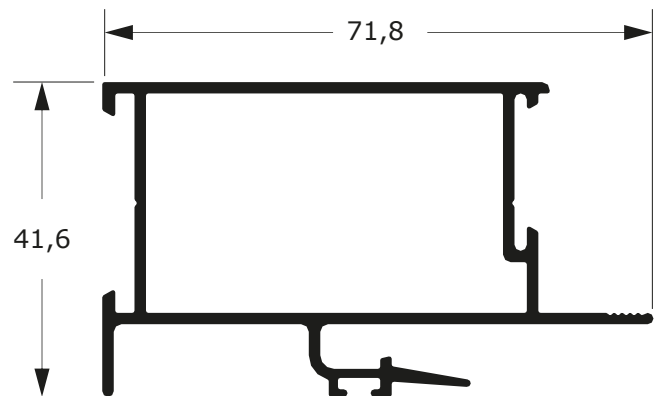

MG32-081

0,987 Kg/m

LINHA GOLD

59

Faça o seu pedido
☎ 19 3911-8555

DUAL
ALUMÍNIO