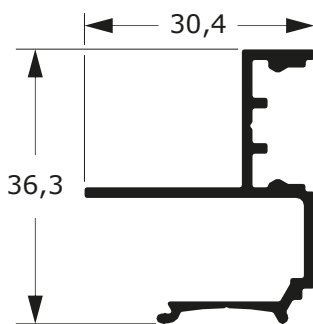

MG32-117

0,383 Kg/m