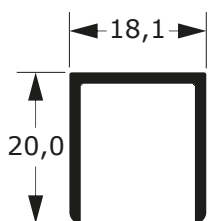

U-398

0,221 Kg/m