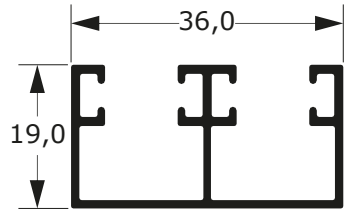

F-049
0,128 Kg/m

RM-1220
0,107 Kg/m

39-2398C
0,244 Kg/m

39-2240C
0,385 Kg/m

39-2241C
0,340 Kg/m

39-2239C
0,170 Kg/m

ESQUEMA DE MONTAGEM

VISTA LATERAL